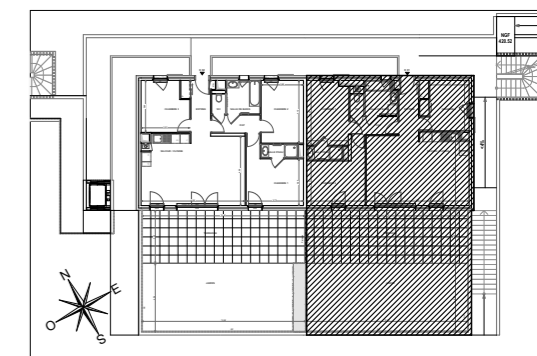

LA CLÉ DES CHAMPS

Vignes sur norbet

HALL EDELWEISS

Appartement de 4 pièces
n° E.01 au RDC

ENTREE	5,24 m ²
SEJOUR / CUISINE	32,17 m ²
CHAMBRE 1	11,54 m ²
CHAMBRE 2	12,98 m ²
CHAMBRE 3	10,02 m ²
SALLE D'EAU	2,15 m ²
SALLE DE BAINS	4,82 m ²
WC	1,31 m ²
DGT	3,80 m ²
SURFACE TOTALE HABITABLE	84,03 m²
TERRASSE	37,66 m ²
JARDIN	48,47 m ²
SURFACE TOTALE EXTERIEURE	86,13 m²
SURFACE TOTALE PRIVATIVE	170,16 m²

	FAUX-PLAFOND OU SOFFITE		RADIATEUR
	RETOMBEE DE POUTRE		SECHE-SERV.

Hauteur sous plafond des pièces principales sauf mention particulière : 2.50 m

Echelle		Date	03/07/2020	Indice : 0
---------	--	------	------------	------------