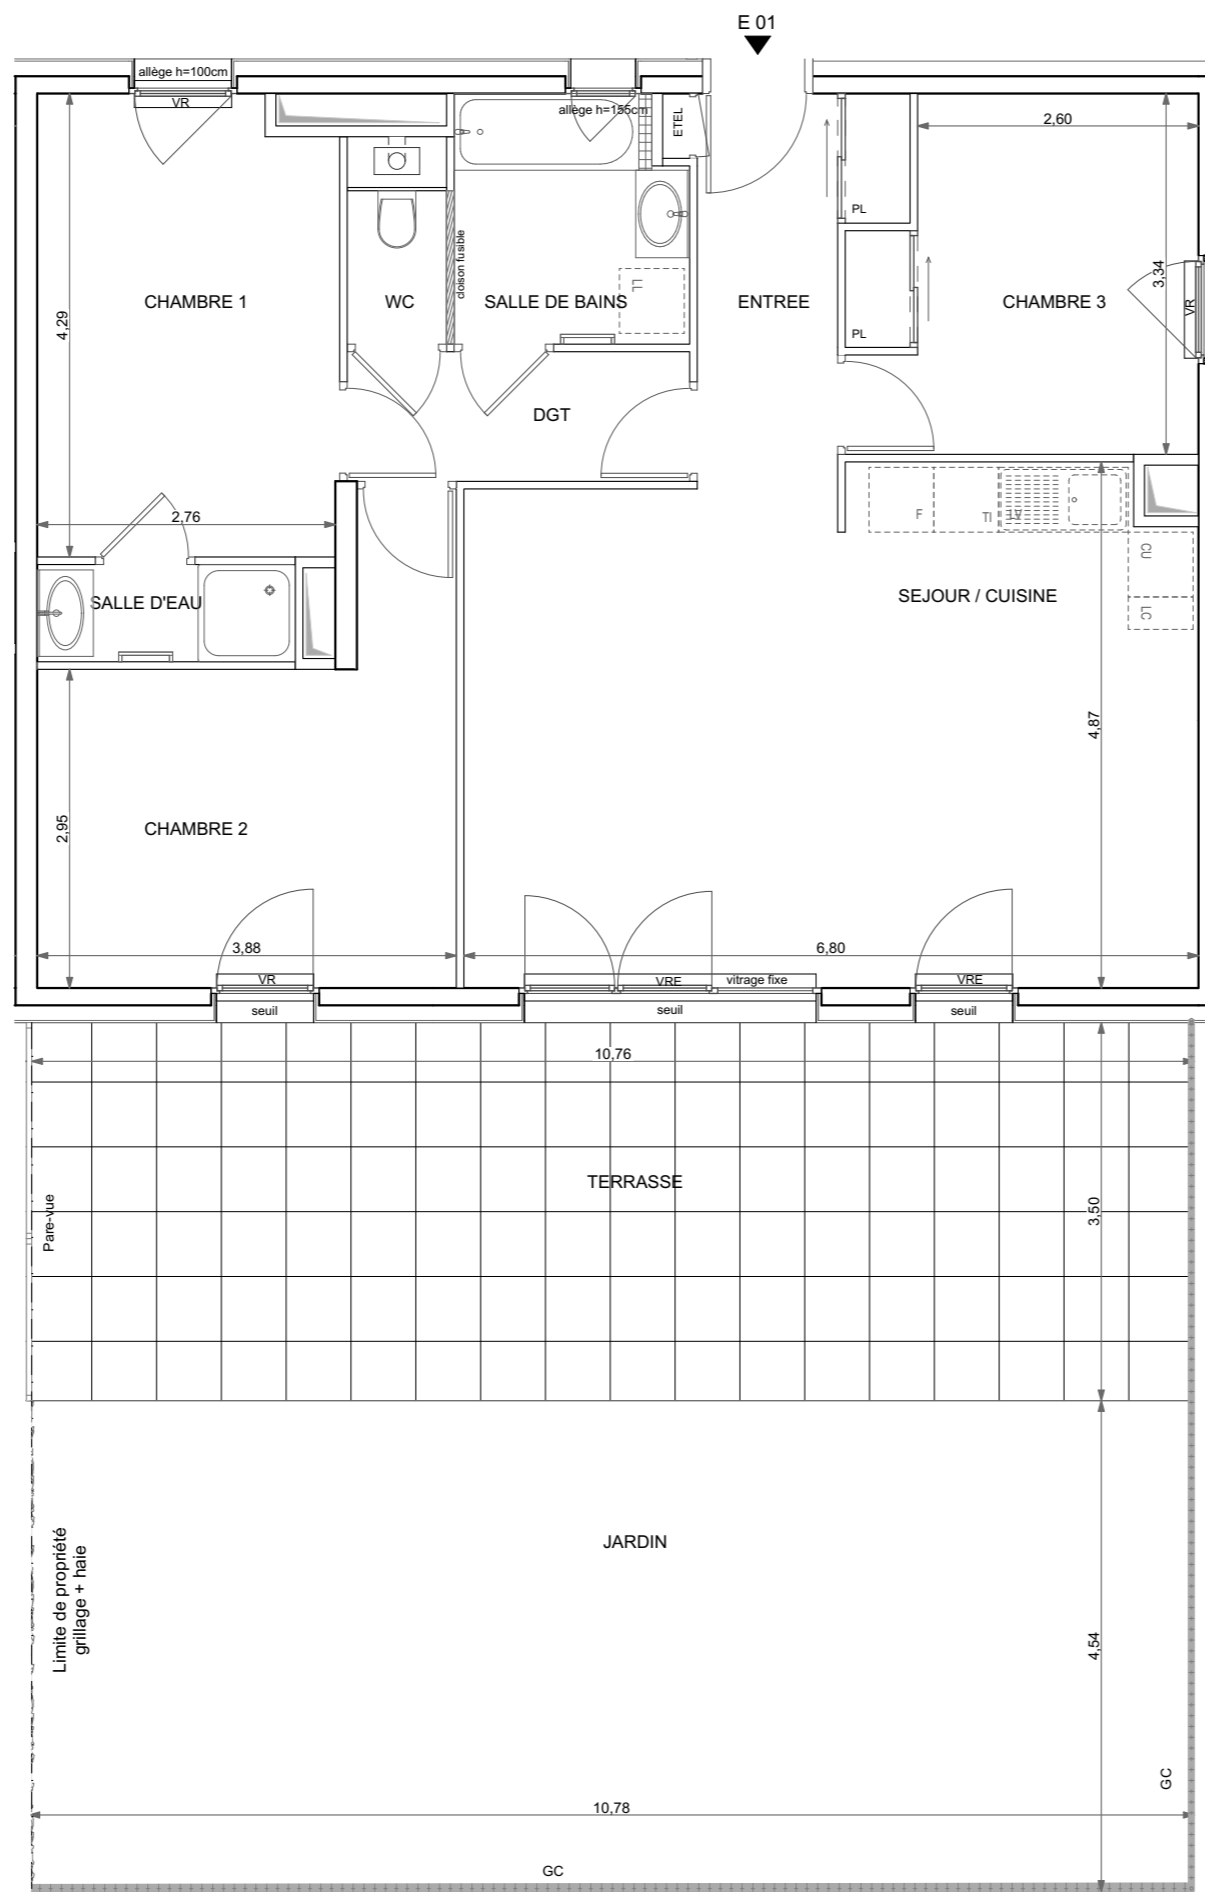

LA CLÉ DES CHAMPS

Vignes sur norbet

HALL EDELWEISS

Appartement de 4 pièces
n° E.01 au RDC

ENTREE	5,24 m ²
SEJOUR / CUISINE	32,17 m ²
CHAMBRE 1	11,54 m ²
CHAMBRE 2	12,98 m ²
CHAMBRE 3	10,02 m ²
SALLE D'EAU	2,15 m ²
SALLE DE BAINS	4,82 m ²
WC	1,31 m ²
DGT	3,80 m ²
SURFACE TOTALE HABITABLE	84,03 m²
TERRASSE	37,66 m ²
JARDIN	48,47 m ²
SURFACE TOTALE EXTERIEURE	86,13 m²
SURFACE TOTALE PRIVATIVE	170,16 m²

LEGENDE

EMPLACEMENTS ELEMENTS DE CUISINE :		
LL	LAVE-LINGE	CUI BLOC CUISSON
LV	LAVE-VAISSELLE	F REFRIGERATEUR
TI	TIROIRS	LC LINEAIRE COMPLEMENT.
AV	ALLEGE VITREE	ETEL ESPACE TECHNIQUE ELECTRIQUE DU LOGT.
VRE	VOLET ROULANT ELECTRIQUE	
GC	GARDE-CORPS	

	FAUX-PLAFOND OU SOFFITE		RADIATEUR
	RETOMBEE DE POUTRE		SECHE-SERV.

Hauteur sous plafond des pièces principales sauf mention particulière : 2.50 m

Echelle		Date	03/07/2020	Indice : 0
---------	--	------	------------	------------