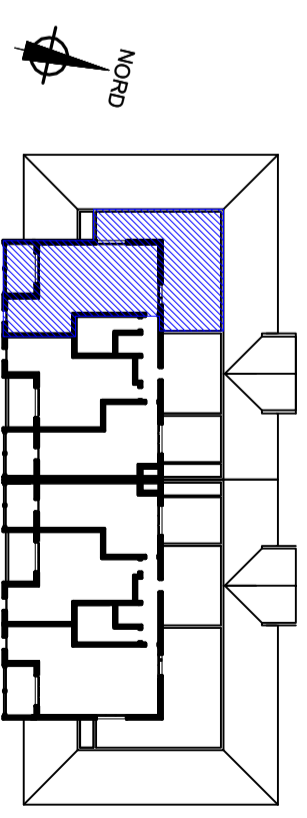

Ech: 1/75 ème

LEGENDE	
TE	Tableau électrique
PL	Placard
VR	Volet roulant
LV	Lave vaisselle
LL	Lave Linge
CUI	Cuisson
SS	Sèche serviette
F	Fenêtre
PF	Porte fenêtre
BT	Faux Plafond
SS	Ballon thermodynamique
SS	Sèche serviette

Des modifications sont susceptibles d'être apportées à ce plan en fonction des nécessités techniques de réalisation tant en ce qui concerne les dimensions libres que l'équipement. Les retombées, soffites, faux plafonds, canalisations, ainsi que les équipements de toutes les pièces ne sont figurés qu'à titre indicatif. Les indications portées sur les plans ainsi que les surfaces ne peuvent être considérées comme définitives.

PITCH PROMOTION
 Construire l'avenir ensemble®
 PITCH PROMOTION
 Immeuble Anis
 51 av. Simone Veil
 06200 Nice

INFINI D'AZUR
 DOMAINE PRIVÉ

Plan de repérage

Bâtiment A

T3 A1-31 Niveau 3

Séjour-cuisine-Entrée	24.66 m2
Chambre 1	13.39 m2
Chambre 2	9.96 m2
Sdb	4.91 m2
WC	1.90 m2
Dgt	3.83 m2

Total surfaces habitables	58.65 m2
Terrasse 1	65.34 m2
Terrasse 2	8.67 m2
Total surfaces privées	132.66 m2

INDICE 0

Mars 2019