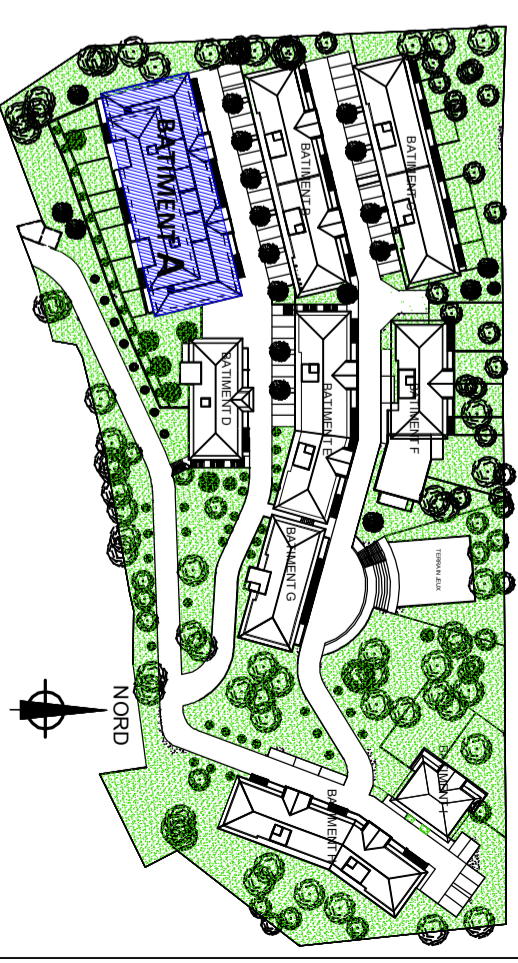

Ech: 1/75 ème

LEGENDE	
TE	Tableau électrique
PL	Placard
VR	Volet roulant
LV	Lave vaisselle
LL	Lave Linge
CUI	Cuisson
SS	Sèche serviette
F	Fenêtre
PF	Porte fenêtre
BT	Faux Plafond
SS	Ballon thermodynamique
SS	Sèche serviette

Des modifications sont susceptibles d'être apportées à ce plan en fonction des nécessités techniques de réalisation tant en ce qui concerne les dimensions libres que l'équipement. Les retombées, soffites, faux plafonds, canalisations, ainsi que les équipements de toutes les pièces ne sont figurés qu'à titre indicatif. Les indications portées sur les plans ainsi que les surfaces ne peuvent être considérées comme définitives.

PITCH PROMOTION
 Construire l'avenir ensemble®
 PITCH PROMOTION
 Immeuble Anis
 51 av. Simone Veil
 06200 Nice

INFINI D'AZUR
 DOMAINE PRIVÉ

Plan de repérage

Bâtiment A

T3 A1-31 Niveau 3

Séjour-cuisine-Entrée	24.66 m2
Chambre 1	13.39 m2
Chambre 2	9.96 m2
Sdb	4.91 m2
WC	1.90 m2
Dgt	3.83 m2