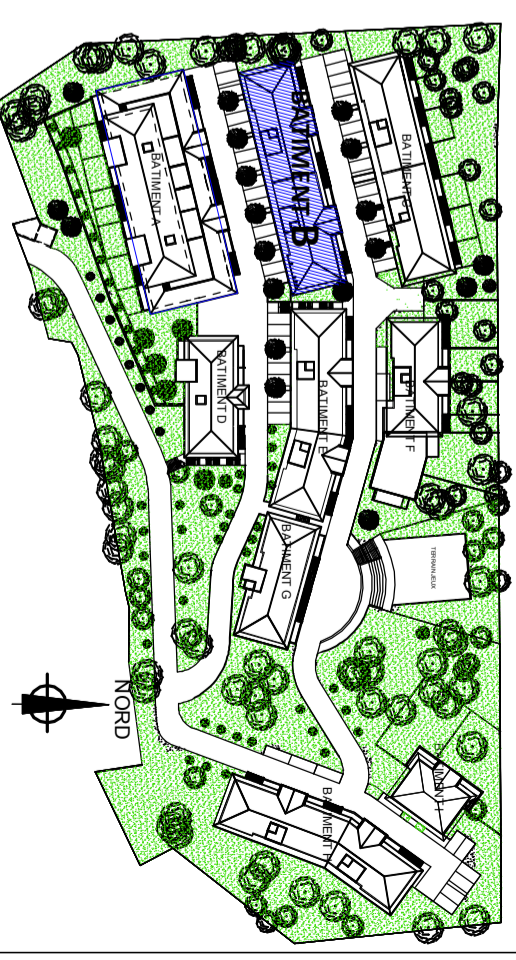

Ech: 1/175 ème

LEGENDE	
TE	Tableau électrique
PL	Placard
VR	Volet roulant
LV	Lave vaisselle
LL	Lave Linge
CUI	Cuisson
SS	Sèche serviette
F	Fenêtre
PF	Porte fenêtre
///	Faux Plafond
BTH	Baillon thermodynamique
SS	Sèche serviette

Des modifications sont susceptibles d'être apportées à ce plan en fonction des nécessités techniques de réalisation tant en ce qui concerne les dimensions illyes que l'équipement. Les retombées, soffites, faux plafonds, canalisations, ainsi que les équipements de toutes les pièces ne sont figurés qu'à titre indicatif. Les indications portées sur les plans ainsi que les surfaces ne peuvent être considérées comme définitives.

PITCH PROMOTION
 Construire l'avenir ensemble®
 PITCH PROMOTION
 Immeuble Anis
 51, avenue Simone Veil
 06200 Nice

INFINI D'AZUR
 DOMAINE PRIVÉ

Plan de repérage

Bâtiment B

T3 B1 - 23

Niveau 2

Sejour-cuisine	25.20 m2
Chambre 1	12.75 m2
Chambre 2	10.87 m2
Sdb.	4.90 m2
Entrée	7.39 m2
Wc	1.86 m2