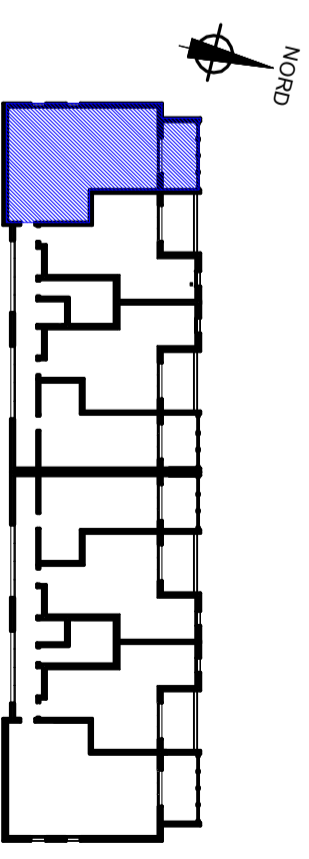

Ech: 1/175 ème

LEGENDE	
TE	Tableau électrique
PL	Placard
VR	Volet roulant
LV	Lave vaisselle
LL	Lave Linge
CUI	Cuisson
SS	Sèche serviette
F	Fenêtre
PF	Porte fenêtre
///	Faux Plafond
BTH	Baillon thermodynamique
SS	Sèche serviette

Des modifications sont susceptibles d'être apportées à ce plan en fonction des nécessités techniques de réalisation tant en ce qui concerne les dimensions illyes que l'équipement. Les retombées, soffites, faux plafonds, canalisations, ainsi que les équipements de toutes les pièces ne sont figurés qu'à titre indicatif. Les indications portées sur les plans ainsi que les surfaces ne peuvent être considérées comme définitives.

PITCH PROMOTION
 Construire l'avenir ensemble®
 PITCH PROMOTION
 Immeuble Anis
 51, avenue Simone Veil
 06200 Nice

INFINI D'AZUR
 DOMAINE PRIVÉ

Plan de repérage

Bâtiment B

T3 B1 - 23

Niveau 2

Sejour-cuisine	25.20 m2
Chambre 1	12.75 m2
Chambre 2	10.87 m2
Sdb.	4.90 m2
Entrée	7.39 m2
Wc	1.86 m2

Total surfaces habitables	62.97 m2
Terrasse	10.01 m2
Total surfaces privées	72.98 m2

INDICE 0

Mars 2019