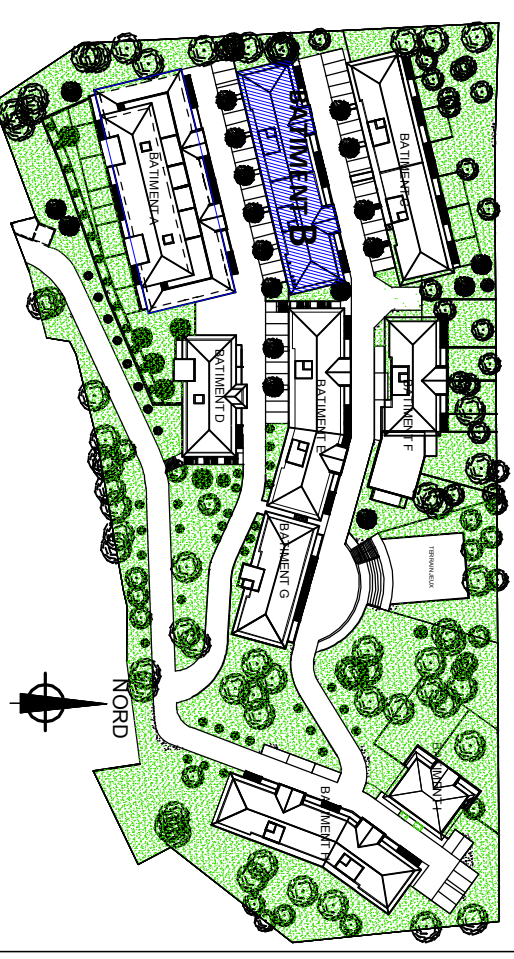

Ech.: 1/75 ème

LEGENDE	
TE	Tableau électrique
PL	Placard
VR	Volet roulant
LV	Lave vaisselle
LL	Lave Linge
CUI	Cuisson
SS	Sèche serviette
F	Fenêtre
PF	Porte fenêtre
BTH	Faux Plafond
SS	Sèche serviette

Des modifications sont susceptibles d'être apportées à ce plan en fonction des nécessités techniques de réalisation tant en ce qui concerne les dimensions illres que l'équipement. Les retombées, soffites, faux plafonds, canalisations, ainsi que les équipements de toutes les pièces ne sont figurés qu'à titre indicatif. Les indications portées sur les plans ainsi que les surfaces ne peuvent être considérées comme définitives.

PITCH PROMOTION
 Construire l'avenir ensemble®
 PITCH PROMOTION
 Immeuble Anis
 51, avenue Simone Veil
 06200 Nice

INFINI D'AZUR
 DOMAINE PRIVÉ

Plan de repérage

Bâtiment B

T3 B2 - 22

Niveau 2

Séjour-cuisine	25.20 m2
Chambre 1	12.75 m2
Chambre 2	10.87 m2
Sdb.	4.90 m2
Entrée	7.39 m2
Wc	1.86 m2

Total surfaces habitables	62.97 m2
Terrasse	10.01 m2
Total surfaces privées	72.98 m2

INDICE 0

Mars 2019