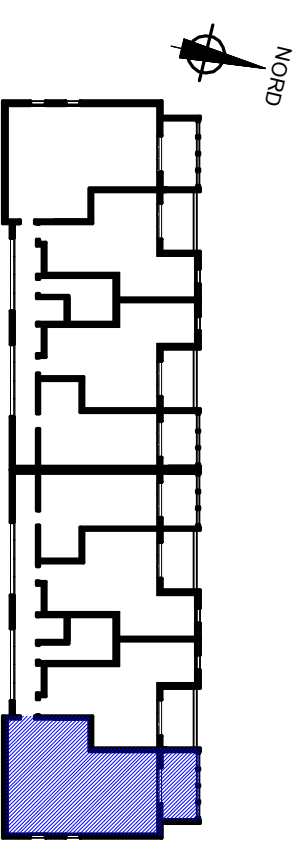

Ech.: 1/75 ème

LEGENDE	
TE	Tableau électrique
PL	Placard
VR	Volet roulant
LV	Lave vaisselle
LL	Lave Linge
CUI	Cuisson
SS	Sèche serviette
F	Fenêtre
PF	Porte fenêtre
BTH	Faux Plafond
SS	Sèche serviette

Des modifications sont susceptibles d'être apportées à ce plan en fonction des nécessités techniques de réalisation tant en ce qui concerne les dimensions illres que l'équipement. Les retombées, soffites, faux plafonds, canalisations, ainsi que les équipements de toutes les pièces ne sont figurés qu'à titre indicatif. Les indications portées sur les plans ainsi que les surfaces ne peuvent être considérées comme définitives.

PITCH PROMOTION
 Construire l'avenir ensemble®
 PITCH PROMOTION
 Immeuble Anis
 51, avenue Simone Veil
 06200 Nice

INFINI D'AZUR
 DOMAINE PRIVÉ

Plan de repérage

Bâtiment B

T3 B2 - 22

Niveau 2

Séjour-cuisine	25.20 m2
Chambre 1	12.75 m2
Chambre 2	10.87 m2
Sdb.	4.90 m2
Entrée	7.39 m2
Wc	1.86 m2

Total surfaces habitables	62.97 m2
Terrasse	10.01 m2
Total surfaces privées	72.98 m2

INDICE 0

Mars 2019