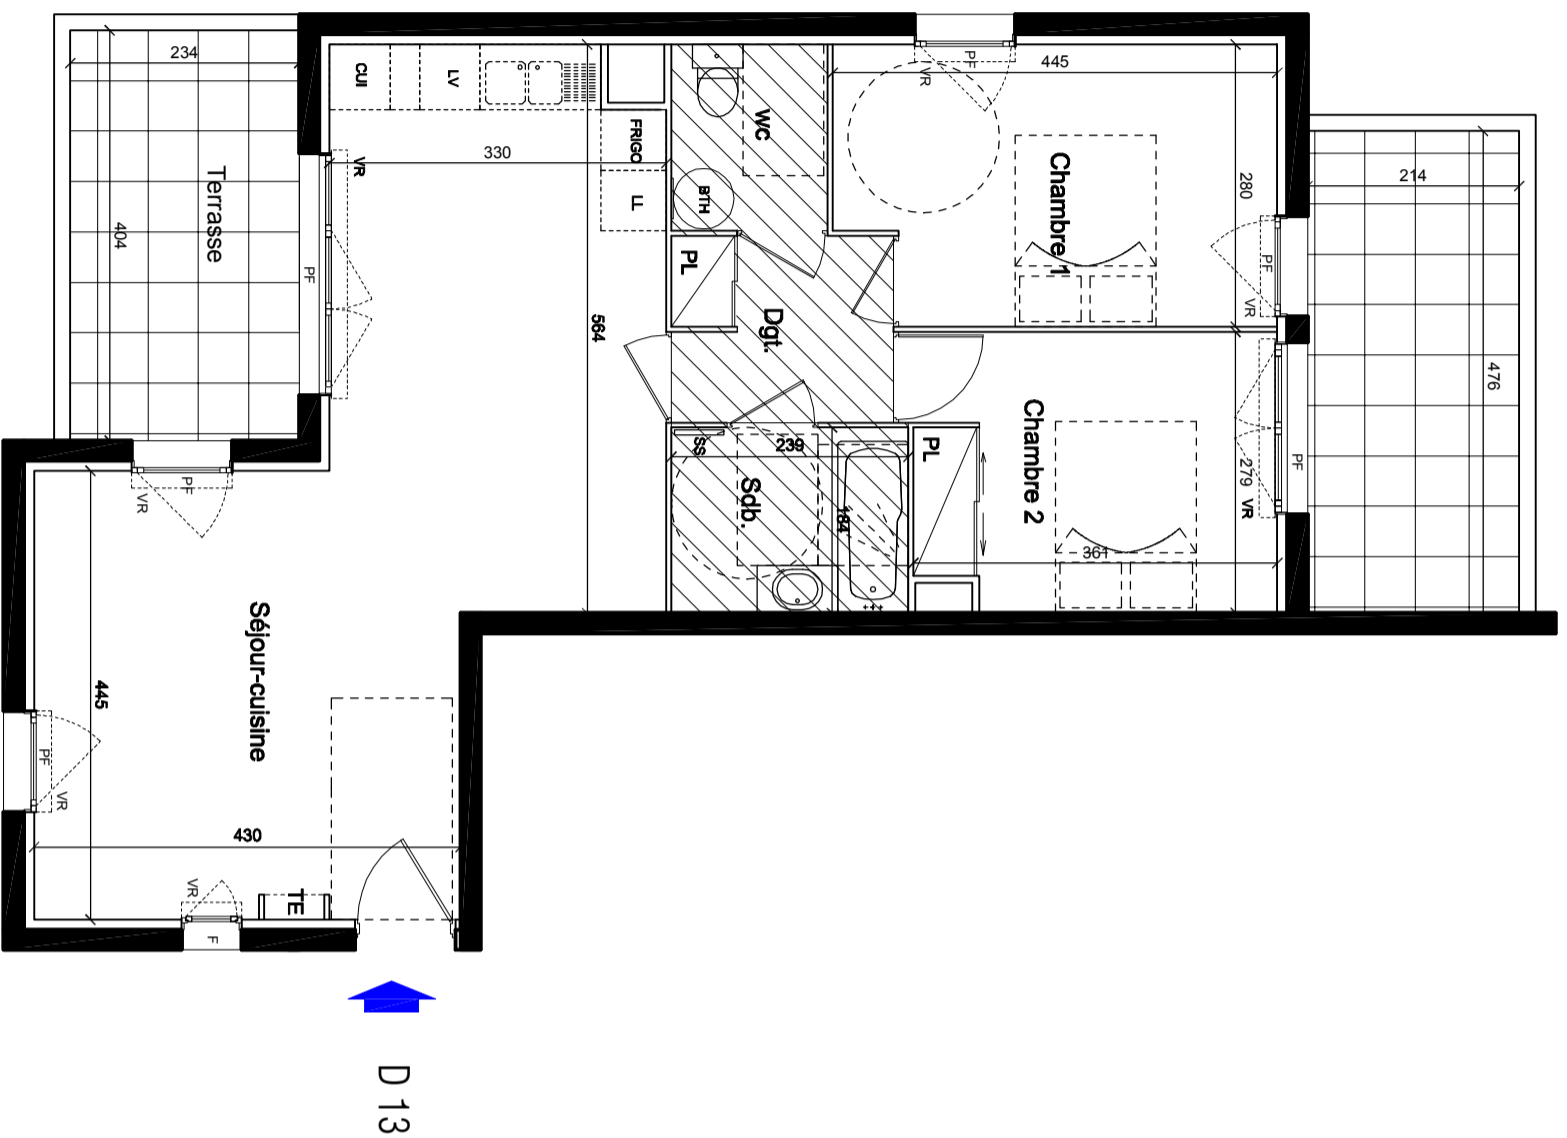

NORD

Ech: 1/75 ème

LEGENDE	
TE	Tableau électrique
PL	Placard
VR	Volet roulant
LV	Lave vaisselle
LL	Lave Linge
CUI	Cuisson
SS	Sèche serviette
F	Fenêtre
PF	Porte fenêtre
BT	Faux Plafond
BTH	Ballon thermodynamique
SS	Sèche serviette

Des modifications sont susceptibles d'être apportées à ce plan en fonction des nécessités techniques de réalisation tant en ce qui concerne les dimensions libres que l'équipement. Les retombées, soffites, faux plafonds, canalisations, ainsi que les équipements de toutes les pièces ne sont figurés qu'à titre indicatif. Les indications portées sur les plans ainsi que les surfaces ne peuvent être considérées comme définitives.

Séjour-cuisine	35.21 m ²
Chambre 1	11.84 m ²
Chambre 2	9.97 m ²
Sdb.	4.40 m ²
Wc	2.87 m ²
Dgt.	4.04 m ²

Total surfaces habitables	68.33 m²
Terrasse 1	10.19 m ²
Terrasse 2	9.45 m ²
Total surfaces privées	87.97 m²