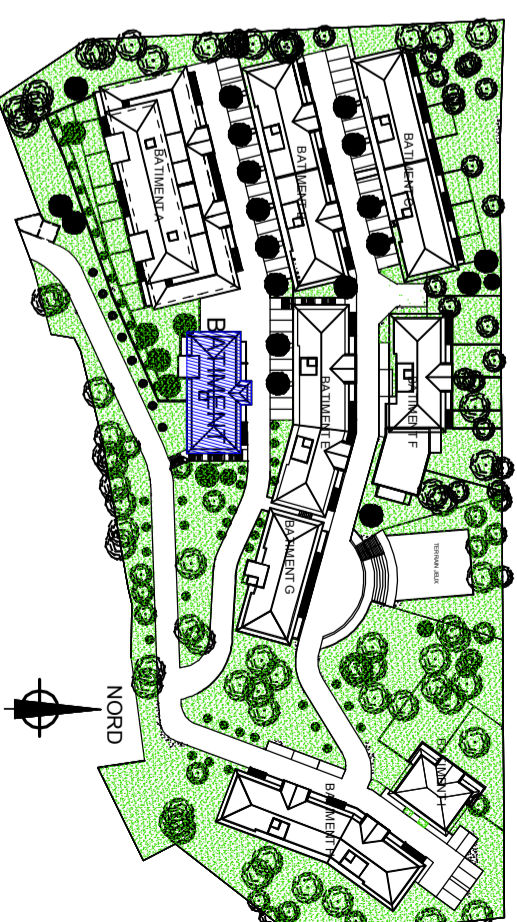

NORD

Ech: 1/75 ème

LEGENDE	
TE	Tableau électrique
PL	Placard
VR	Volet roulant
LV	Lave vaisselle
LL	Lave Linge
CUI	Cuisson
SS	Sèche serviette
F	Fenêtre
PF	Porte fenêtre
BT	Faux Plafond
BTH	Ballon thermodynamique
SS	Sèche serviette

PITCH PROMOTION

Construire l'avenir ensemble®

PITCH PROMOTION
Immeuble Anis
51, avenue Simone Veil
06200 Nice

INFINI D'AZUR
DOMAINE PRIVÉ

Plan de repérage

Bâtiment D

T3 D13

Niveau 1