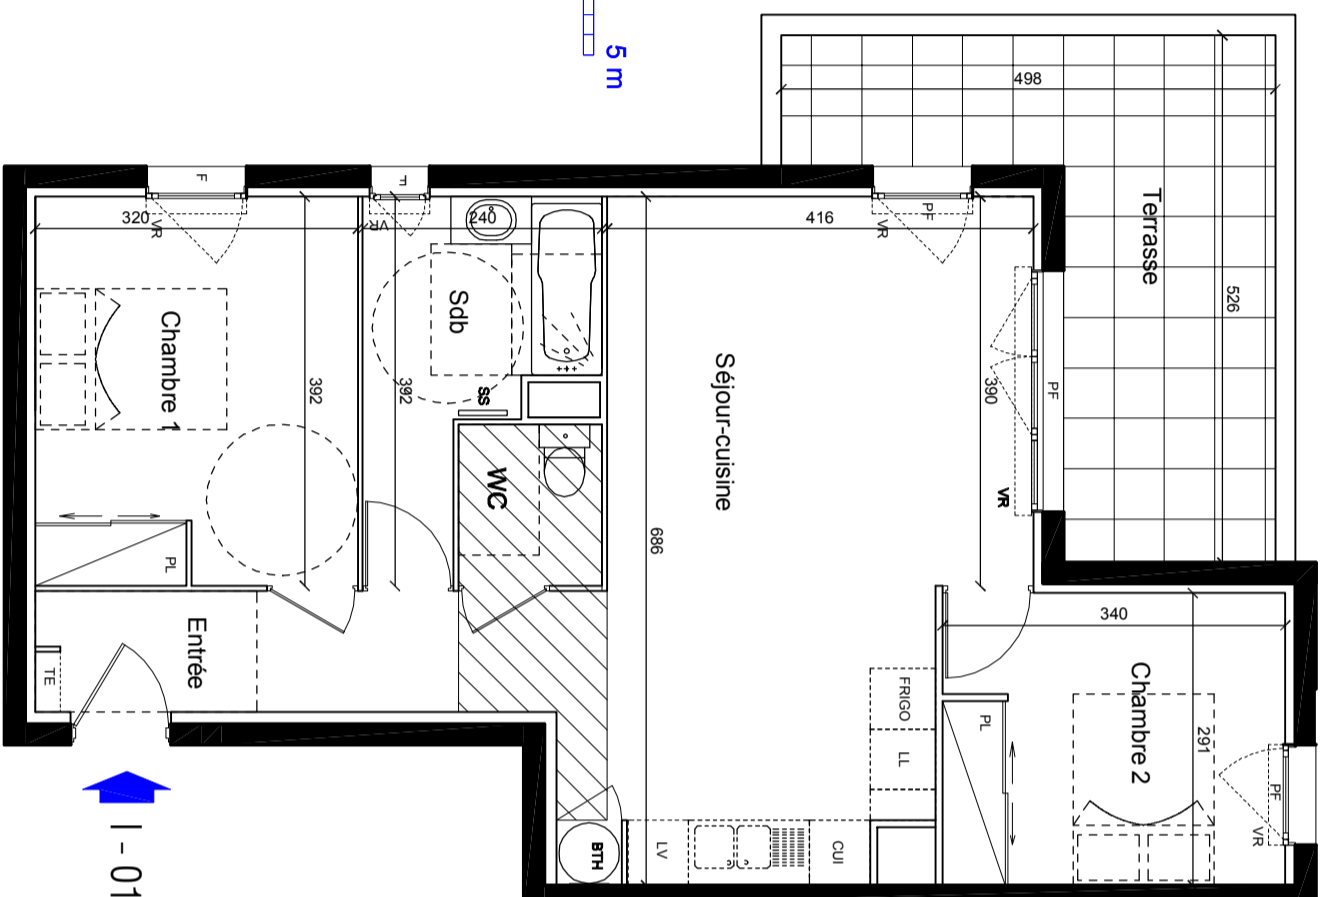

Ech: 1/75 ème

LEGENDE	
TE	Tableau électrique
PL	Placard
VR	Volet roulant
LV	Lave vaisselle
LL	Lave Linge
CUI	Cuisson
SS	Sèche serviette
F	Fenêtre
PF	Porte fenêtre
FR	Faux Plafond
BTH	Ballon thermodynamique
SS	Sèche serviette

Des modifications sont susceptibles d'être apportées à ce plan en fonction des nécessités techniques de réalisation tant en ce qui concerne les dimensions illyes que l'équipement. Les retombées, soffites, faux plafonds, canalisations, ainsi que les équipements de toutes les pièces ne sont figurés qu'à titre indicatif. Les indications portées sur les plans ainsi que les surfaces ne peuvent être considérées comme définitives.

PITCH PROMOTION
 Construire l'avenir ensemble®
 PITCH PROMOTION
 Immeuble Anis
 51, avenue Simone Veil
 06200 Nice

INFINI D'AZUR
 DOMAINE PRIVÉ

Plan de repérage
 Bâtiment I

T3 101 Niveau 0

Séjour-cuisine-Entrée	32.98 m ²
Chambre 1	12.51 m ²
Chambre 2	9.86 m ²
Sdb.	6.50 m ²
WC	2.33 m ²

Total surfaces habitables	64.18 m²
Terrasse	15.06 m ²

Total surfaces privées	79.24 m²
-------------------------------	----------------------------

INDICE 0

Janvier 2019