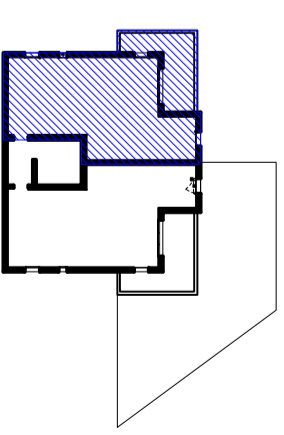

Ech: 1/75 ème

LEGENDE	
TE	Tableau électrique
PL	Placard
VR	Volet roulant
LV	Lave vaisselle
LL	Lave Linge
CUI	Cuisson
SS	Sèche serviette
F	Fenêtre
PF	Porte fenêtre
FR	Faux Plafond
BTH	Ballon thermodynamique
SS	Sèche serviette

Des modifications sont susceptibles d'être apportées à ce plan en fonction des nécessités techniques de réalisation tant en ce qui concerne les dimensions illyes que l'équipement. Les retombées, soffites, faux plafonds, canalisations, ainsi que les équipements de toutes les pièces ne sont figurés qu'à titre indicatif. Les indications portées sur les plans ainsi que les surfaces ne peuvent être considérées comme définitives.

PITCH PROMOTION
 Construire l'avenir ensemble®
 PITCH PROMOTION
 Immeuble Anis
 51, avenue Simone Veil
 06200 Nice

INFINI D'AZUR
 DOMAINE PRIVÉ

Plan de repérage
 Bâtiment I

T3 101 Niveau 0

Séjour-cuisine-Entrée	32.98 m ²
Chambre 1	12.51 m ²
Chambre 2	9.86 m ²
Sdb.	6.50 m ²
WC	2.33 m ²

Total surfaces habitables	64.18 m²
Terrasse	15.06 m ²

Total surfaces privées	79.24 m²
-------------------------------	----------------------------

INDICE 0

Janvier 2019