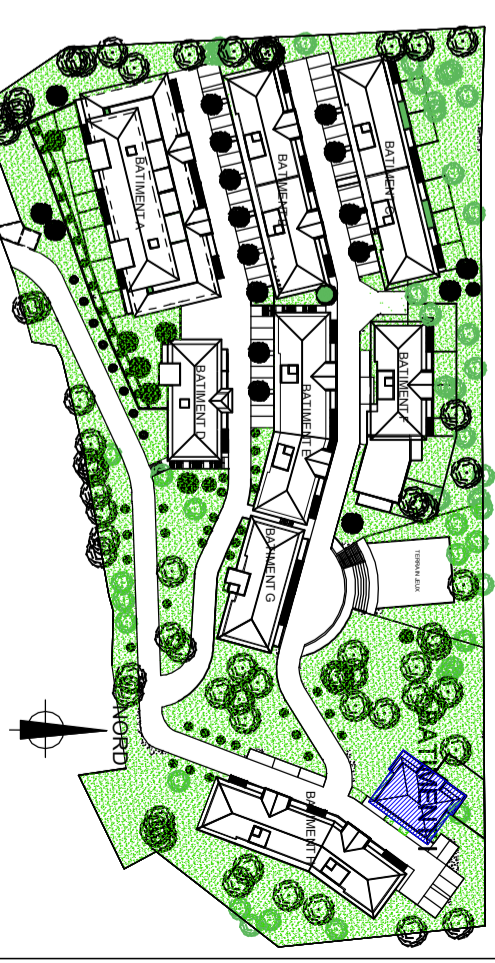

Ech: 1/75 ème

LEGENDE	
TE	Tableau électrique
PL	Placard
VR	Volet roulant
LV	Lave vaisselle
LL	Lave Linge
CUI	Cuisson
SS	Sèche serviette
F	Fenêtre
PF	Porte fenêtre
FR	Faux Plafond
BTH	Ballon thermodynamique
SS	Sèche serviette

Des modifications sont susceptibles d'être apportées à ce plan en fonction des nécessités techniques de réalisation tant en ce qui concerne les dimensions illyes que l'équipement. Les retombées, soffites, faux plafonds, canalisations, ainsi que les équipements de toutes les pièces ne sont figurés qu'à titre indicatif. Les indications portées sur les plans ainsi que les surfaces ne peuvent être considérées comme définitives.

PITCH PROMOTION
 Construire l'avenir ensemble®
 PITCH PROMOTION
 Immeuble Anis
 51, avenue Simone Veil
 06200 Nice

INFINI D'AZUR
 DOMAINE PRIVÉ

Plan de repérage
 Bâtiment I

T3 101 Niveau 0

Séjour-cuisine-Entrée	32.98 m ²
Chambre 1	12.51 m ²
Chambre 2	9.86 m ²
Sdb.	6.50 m ²
WC	2.33 m ²