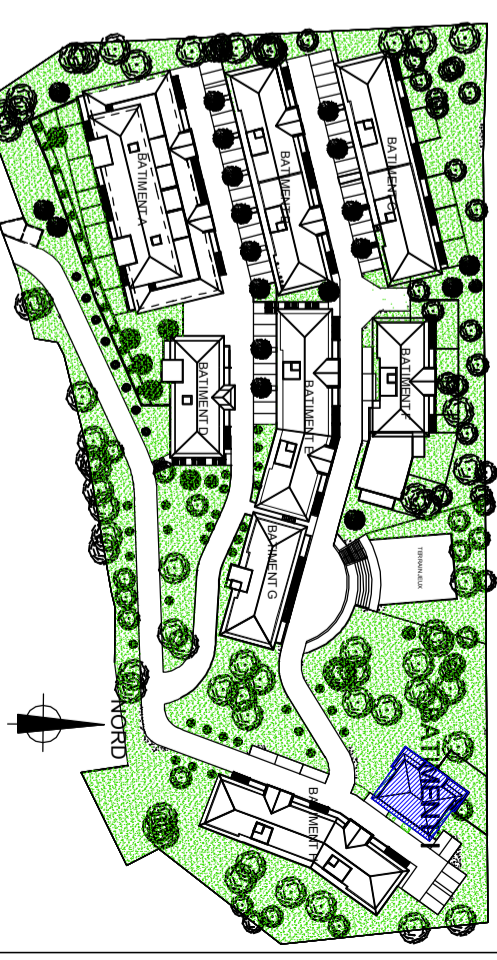

Ech: 1/75 ème

LEGENDE	
TE	Tableau électrique
PL	Placard
VR	Volet roulant
LV	Lave vaisselle
LL	Lave Linge
CUI	Cuisson
SS	Sèche serviette
F	Fenêtre
PF	Porte fenêtre
BTTH	Faux Plafond
SS	Sèche serviette

Des modifications sont susceptibles d'être apportées à ce plan en fonction des nécessités techniques de réalisation tant en ce qui concerne les dimensions illyres que l'équipement. Les retombées, soffites, faux plafonds, canalisations, ainsi que les équipements de toutes les pièces ne sont figurés qu'à titre indicatif. Les indications portées sur les plans ainsi que les surfaces ne peuvent être considérées comme définitives.

PITCH PROMOTION
 Construire l'avenir ensemble®
 PITCH PROMOTION
 Immeuble Anis
 51, avenue Simone Veil
 06200 Nice

INFINI D'AZUR
 DOMAINE PRIVÉ

Plan de repérage

Bâtiment I

T3 I 11	Niveau 1
Séjour-cuisine	32.98 m2
Chambre 1	12.51 m2
Chambre 2	9.86 m2
Sdb.	6.50 m2
WC	2.33 m2
Total surfaces habitables	64.18 m2
Terrasse	15.06 m2
Total surfaces privées	79.24 m2