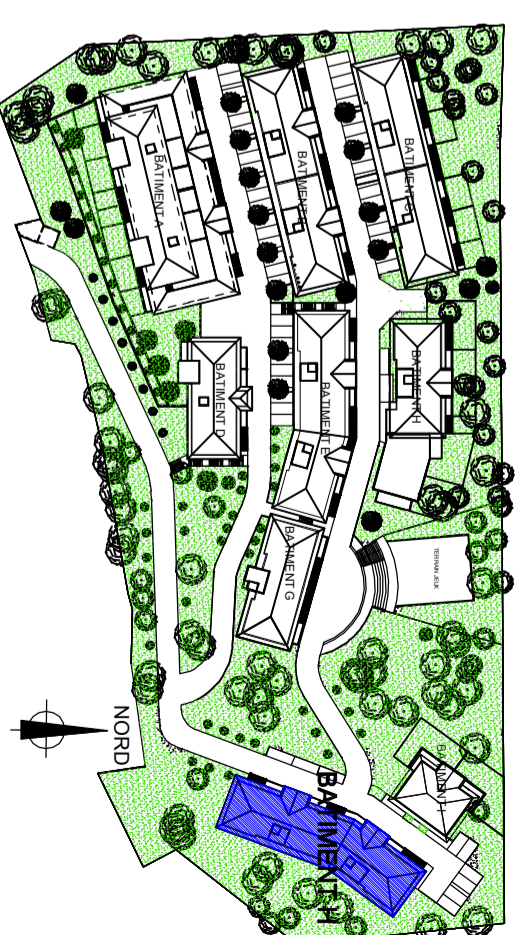

Plan de repérage

Bâtiment H