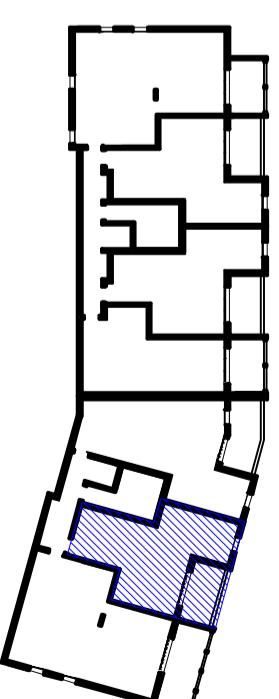

H2 - 11

Ech: 1/75 ème

LEGENDE	
TE	Tableau électrique
PL	Placard
VR	Volet roulant
LV	Lave vaisselle
LL	Lave Linge
CUI	Cuisson
SS	Sèche serviette
F	Fenêtre
PF	Porte fenêtre
BTH	Faux Plafond
SS	Ballon thermodynamique
SS	Sèche serviette

Des modifications sont susceptibles d'être apportées à ce plan en fonction des nécessités techniques de réalisation tant en ce qui concerne les dimensions illicites que l'équipement. Les retombées, soffites, faux plafonds, canalisations, ainsi que les équipements de toutes les pièces ne sont figurés qu'à titre indicatif. Les indications portées sur les plans ainsi que les surfaces ne peuvent être considérées comme définitives.

PITCH PROMOTION

Construire l'avenir ensemble®

PITCH PROMOTION
Immeuble Anis
51, avenue Simone Veil
06200 Nice

INFINI D'AZUR
DOMAINE PRIVÉ

Plan de repérage

Bâtiment H

T2 H2 - 11

Niveau 1

Séjour-cuisine-Entrée	25.98 m2
Chambre	13.49 m2
S.eau	3.87 m2
Wc	1.75 m2

Total surfaces habitables	45.09 m2
Terrasse	8.47 m2
Total surfaces privées	53.56 m2

INDICE 0

Janvier 2019