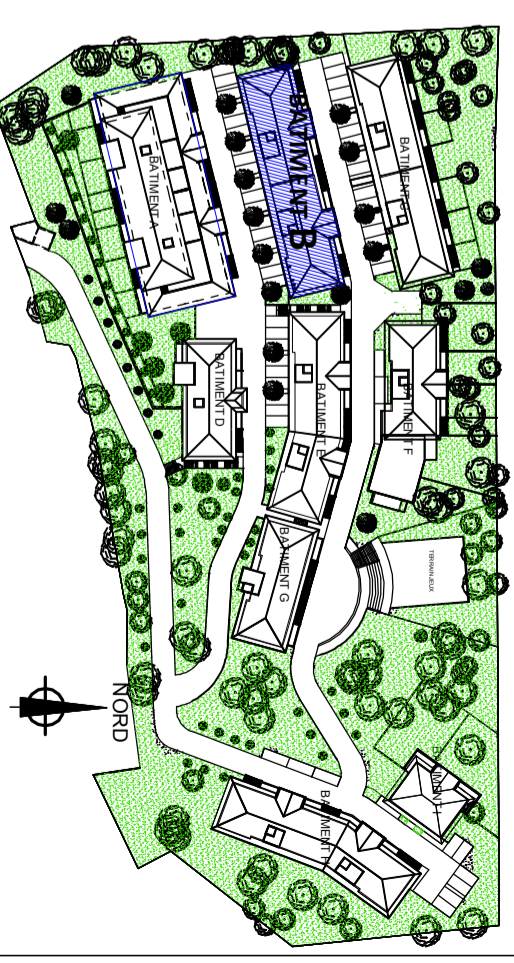

LEGENDE	
TE	Tableau électrique
PL	Placard
VR	Volet roulant
LV	Lave vaisselle
LL	Lave Linge
CUI	Cuisson
SS	Sèche serviette
F	Fenêtre
PF	Porte fenêtre
BTH	Faux Plafond
SS	Ballon thermodynamique
SS	Sèche serviette

Des modifications sont susceptibles d'être apportées à ce plan en fonction des nécessités techniques de réalisation tant en ce qui concerne les dimensions illyes que l'équipement. Les retombées, soffites, faux plafonds, canalisations, ainsi que les équipements de toutes les pièces ne sont figurés qu'à titre indicatif. Les indications portées sur les plans ainsi que les surfaces ne peuvent être considérées comme définitives.

PITCH PROMOTION
 Construire l'avenir ensemble®
 PITCH PROMOTION
 Immeuble Anis
 51, avenue Simone Veil
 06200 Nice

INFINI D'AZUR
 DOMAINE PRIVÉ

Plan de repérage

Bâtiment B

T1 B2 - 23

Niveau 2

Séjour-cuisine 27.57 m²
 S.eau - Wc 4.76 m²