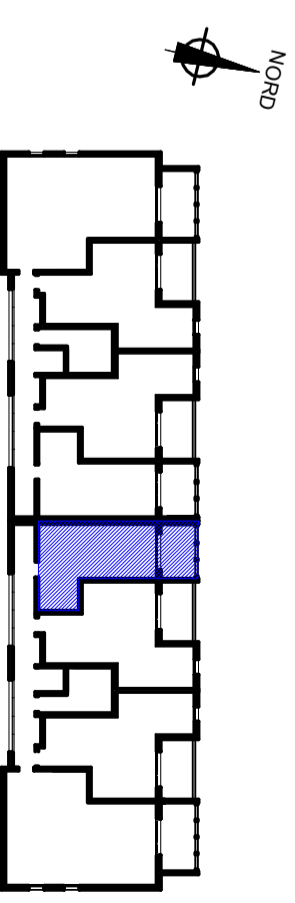

LEGENDE	
TE	Tableau électrique
PL	Placard
VR	Volet roulant
LV	Lave vaisselle
LL	Lave Linge
CUI	Cuisson
SS	Sèche serviette
F	Fenêtre
PF	Porte fenêtre
BTH	Faux Plafond
SS	Ballon thermodynamique
SS	Sèche serviette

Des modifications sont susceptibles d'être apportées à ce plan en fonction des nécessités techniques de réalisation tant en ce qui concerne les dimensions illyes que l'équipement. Les retombées, soffites, faux plafonds, canalisations, ainsi que les équipements de toutes les pièces ne sont figurés qu'à titre indicatif. Les indications portées sur les plans ainsi que les surfaces ne peuvent être considérées comme définitives.

PITCH PROMOTION
 Construire l'avenir ensemble®
 PITCH PROMOTION
 Immeuble Anis
 51, avenue Simone Veil
 06200 Nice

INFINI D'AZUR
 DOMAINE PRIVÉ

Plan de repérage

Bâtiment B

T1 B2 - 23

Niveau 2

Séjour-cuisine 27.57 m²
 S.eau - Wc 4.76 m²

Total surfaces habitables 32.33 m²
 Terrasse 7.99 m²
Total surfaces privées 40.32 m²