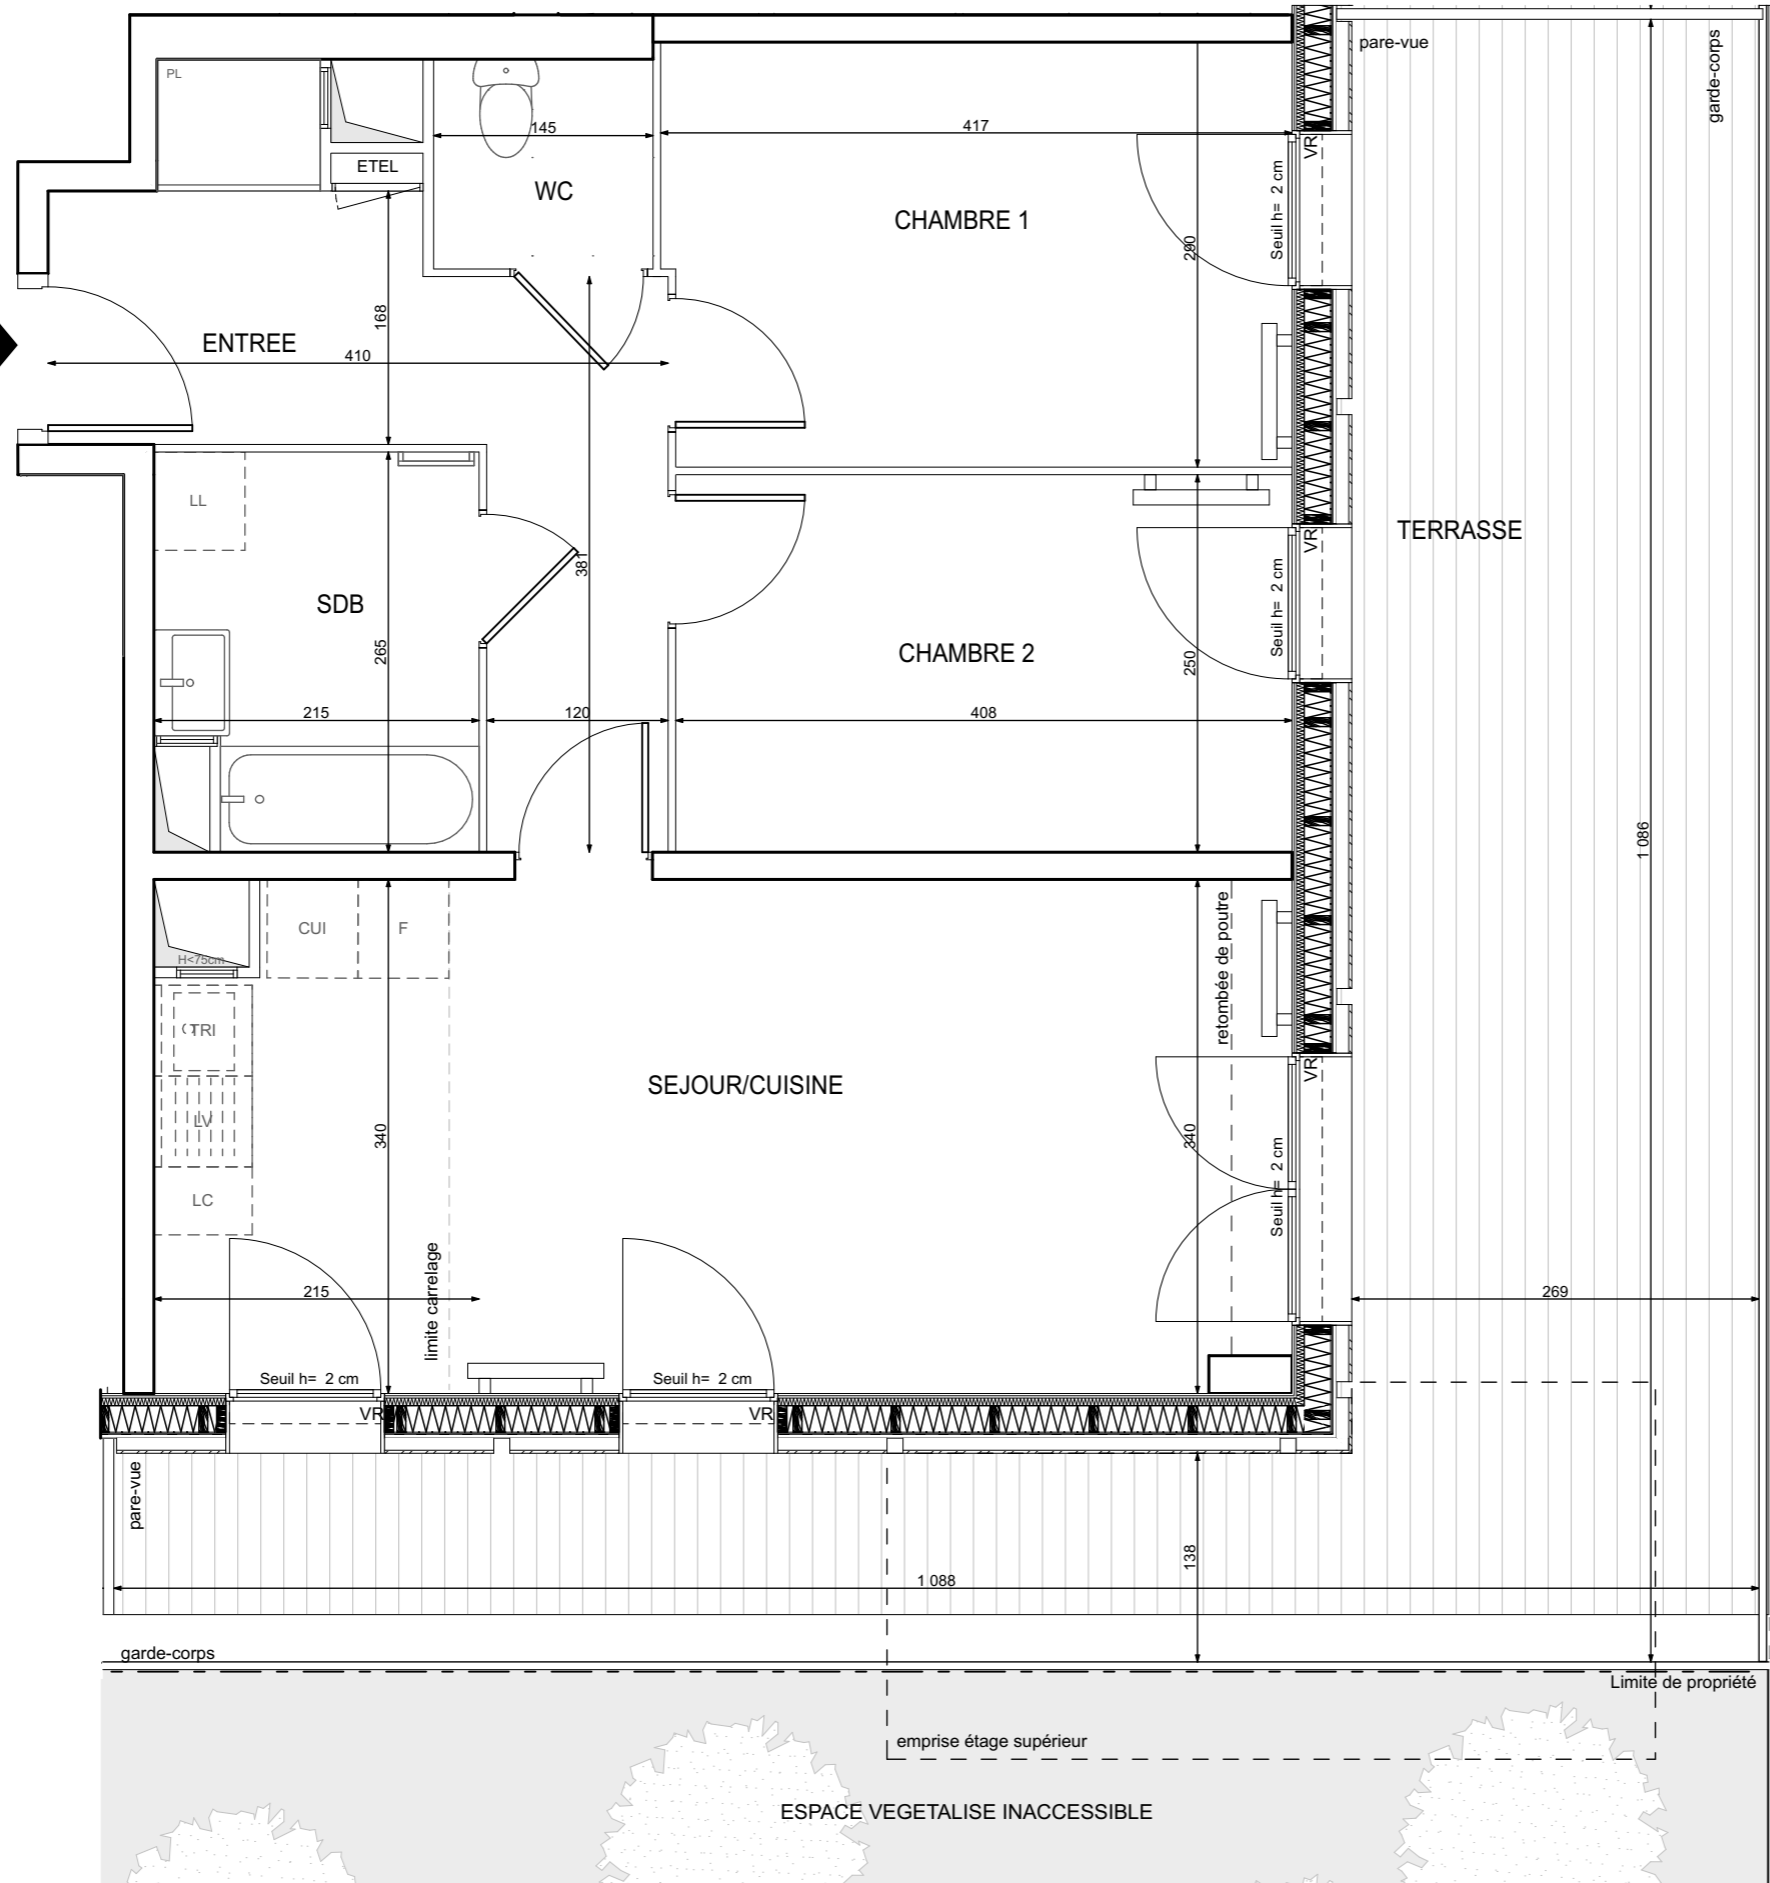

N°212

WOOD PARC

42 AVENUE DU MARECHAL DE LATTRE DE TASSIGNY, 94120 FONTENAY SOUS BOIS

HALL BOISEA

Appartement de 3 pièces
N° 212 au Premier étage

ENTREE	10,1 m ²
SEJOUR/CUISINE	25,1 m ²
CHAMBRE 1	11,6 m ²
CHAMBRE 2	10,2 m ²
SALLE DE BAINS	5,4 m ²
WC	2,0 m ²
SURFACE TOTALE HABITABLE	64,4 m²
TERRASSE	40,5 m ²
SURFACE TOTALE PRIVATIVE	104,9 m²

LEGENDE

EMPLACEMENTS ELEMENTS DE CUISINE :			
LL	LAVE-LINGE	CUI	BLOC CUISSON
LV	LAVE-VAISSELLE	F	REFRIGERATEUR
TRI	TRI SELECTIF	LC	LINEAIRE COMPLEMENT.
AV	ALLEGE VITREE	ETEL	ESPACE TECHNIQUE ELECTRIQUE DU LOGT.
VR	VOLET ROULANT		
GC	GARDE-CORPS		

	FAUX-PLAFOND OU SOFFITE		RADIATEUR
	RETOMBEE DE POUTRE		SECHE-SERV.

Hauteur sous plafond des pièces principales sauf mention particulière : 2.50 m

Echelle		Date	18/09/2019	Indice : 0
---------	--	------	------------	------------