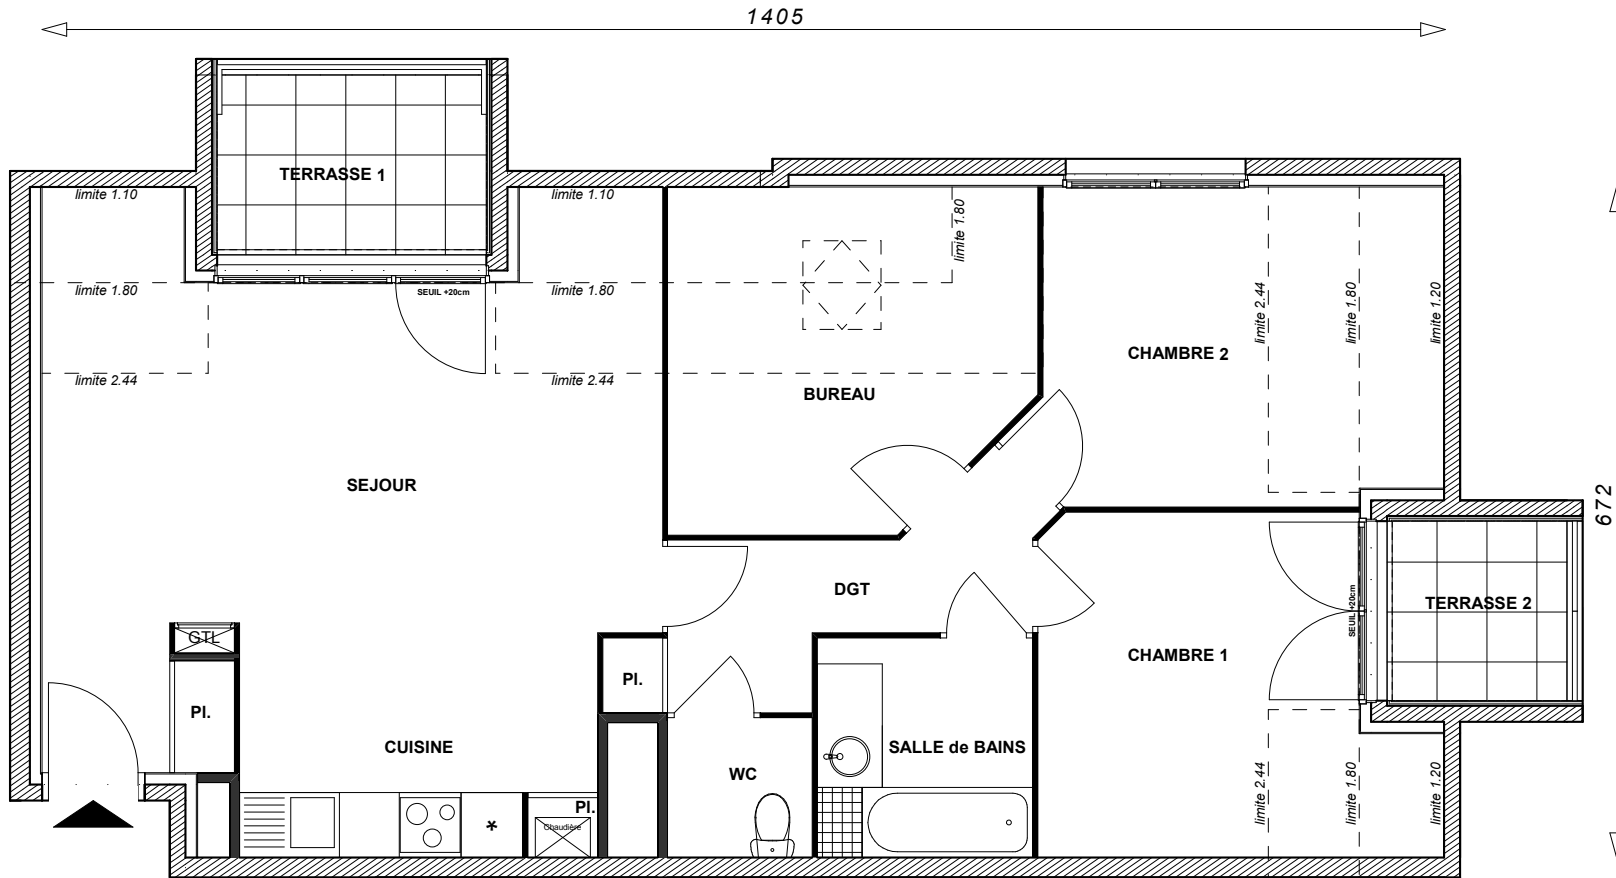

CARRE MERRY

Bâtiment	B	
Appartement n°	59	
Type	T3 Bis	
Niveau	3	
	Surface Habitable	Surface Utilisable
	<i>h>1,80m</i>	
Séjour/Cuisine	32,33 m ²	34,92 m ²
Salle de bains	4,75 m ²	4,75 m ²
Chambre 1	11,10 m ²	12,15 m ²
Chambre 2	10,35 m ²	12,92 m ²
Bureau	9,22 m ²	11,96 m ²
Dégagement	5,87 m ²	5,87 m ²
WC	2,00 m ²	2,00 m ²
Surface Habitable	75,62 m²	84,57 m²
Terrasse 1	4,86 m ²	
Terrasse 2	3,24 m ²	
<i>(La surface des pièces comprend la surface des placards)</i>		