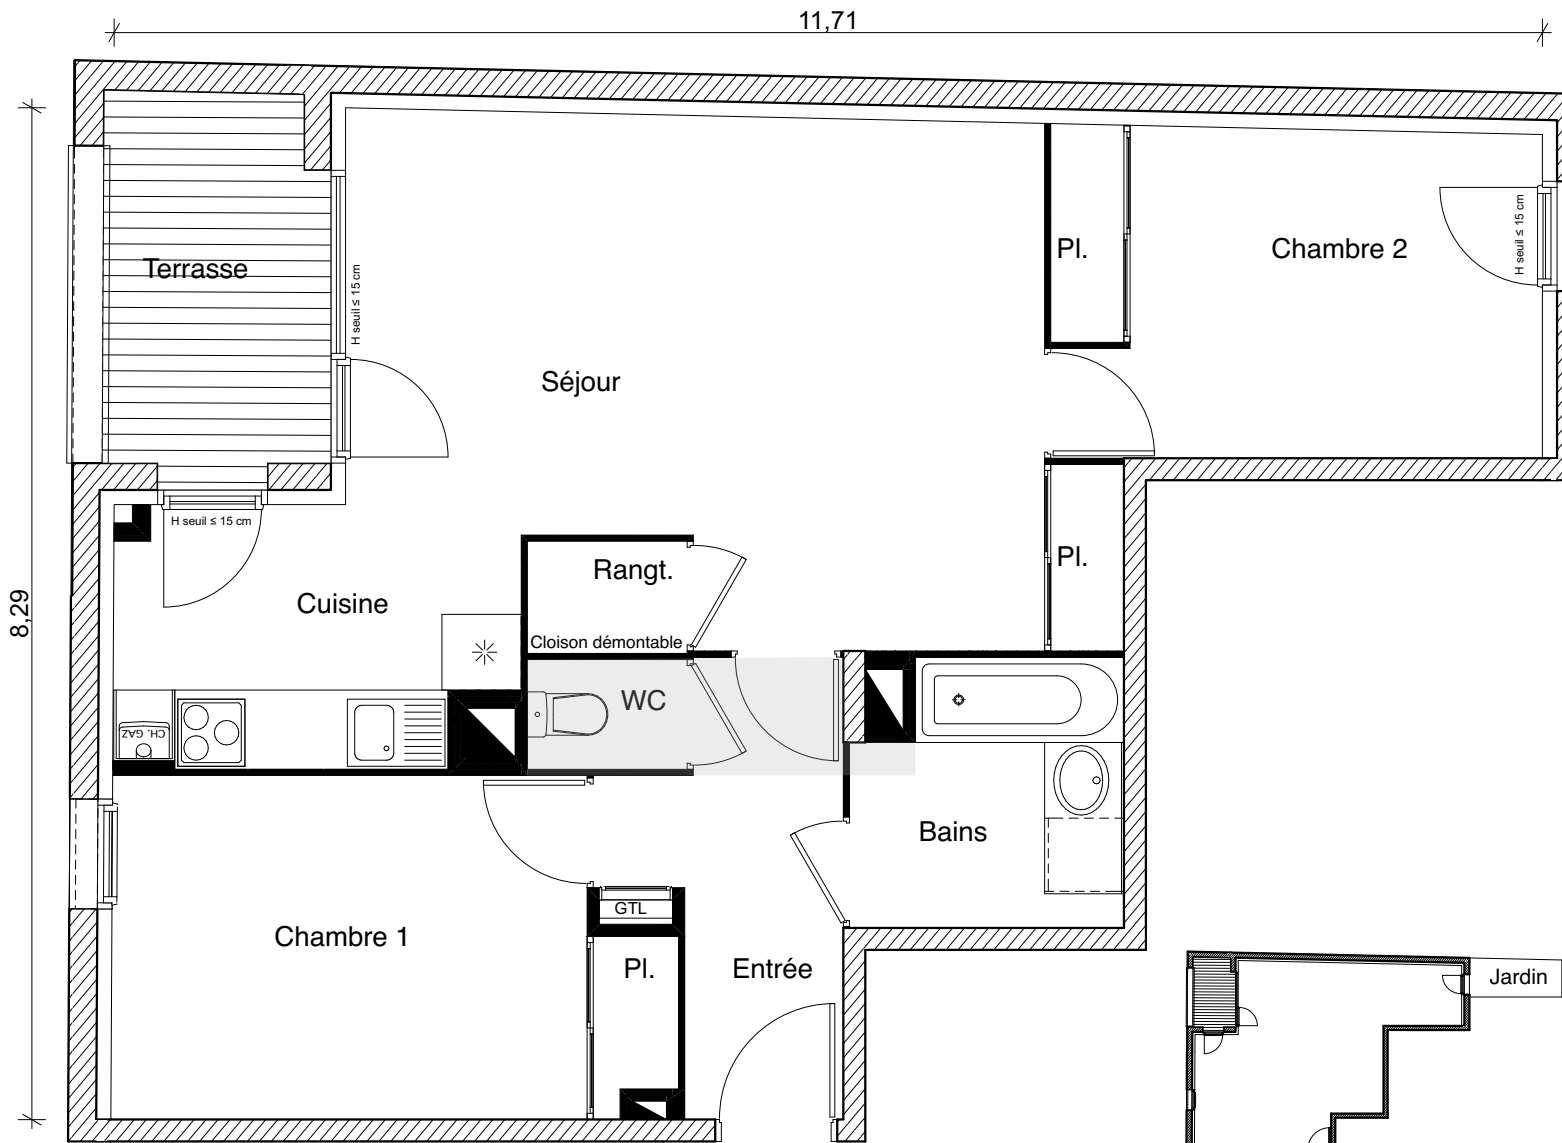

RÉSIDENCE TEMPO VERDE

Appartement n°	2
Type	T3
Niveau	Rez-de-jardin
Entrée	5,55 m ²
Séjour + Cuisine	29,74 m ²
Rangement	1,21 m ²
Chambre 1	11,92 m ²
Chambre 2	10,75 m ²
Bains	4,62 m ²
WC	1,18 m ²
Surface Habitable	64,97 m²
Terrasse	5,00 m ²
Jardin privatif (environ)	6,00 m ²

La surface des pièces comprend la surface des placards

 Soffite / Faux plafond

(le présent document est susceptible de modifications techniques et administratives)
 (La hauteur des seuils d'accès aux loggias, terrasses et balcons est liée aux contraintes structurelles et au respect des normes constructives et DTU en vigueur)