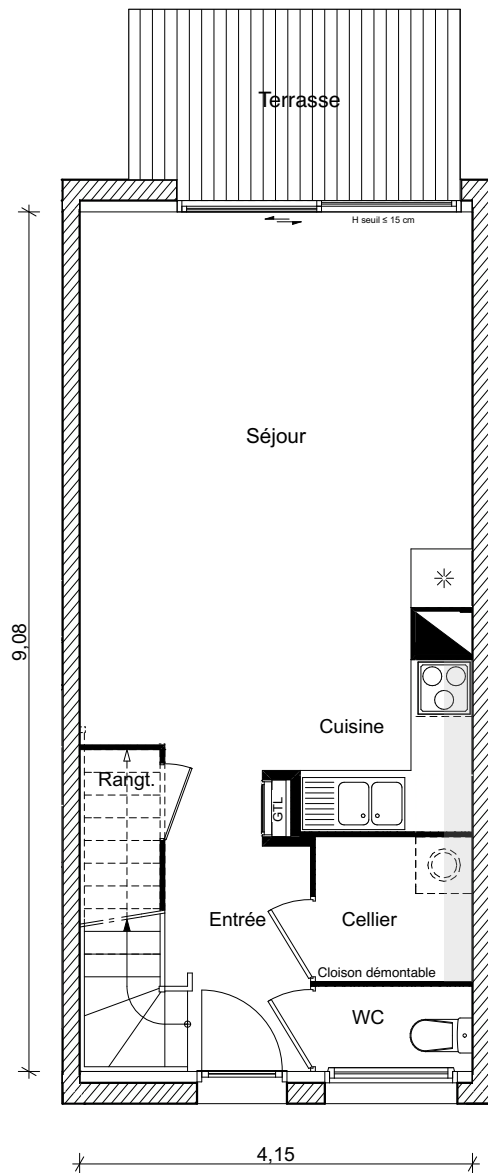

RÉSIDENCE TEMPO VERDE

Appartement n° **VILLA 2**
Type **T4 Bis**
Niveau **Rez-de-jardin**

	Surface habitable	Surface utilisable
Entrée + Séjour + Cuisine	29,34 m ²	29,34 m ²
Rangement	0,82 m ²	0,82 m ²
Cellier	2,54 m ²	2,54 m ²
WC	1,49 m ²	1,49 m ²
Chambre 1	12,09 m ²	12,09 m ²
Chambre 2	10,79 m ²	10,79 m ²
Bains + WC	5,15 m ²	5,15 m ²
Dégagement	3,16 m ²	3,16 m ²
Chambre 3	12,58 m ²	17,26 m ²
Mezzanine	7,64 m ²	12,55 m ²
Salle d'eau	3,32 m ²	3,32 m ²
TOTAL	88,92 m²	98,51 m²

Terrasse 6,30 m²
 Jardin privatif 10,00 m²
 La surface des pièces comprend la surface des placards

arua architectes

RDC
 Soffite / Faux plafond

(le présent document est susceptible de modifications techniques et administratives)
 (La hauteur des seuils d'accès aux loggias, terrasses et balcons est liée aux contraintes structurelles et au respect des normes constructives et DTU en vigueur)