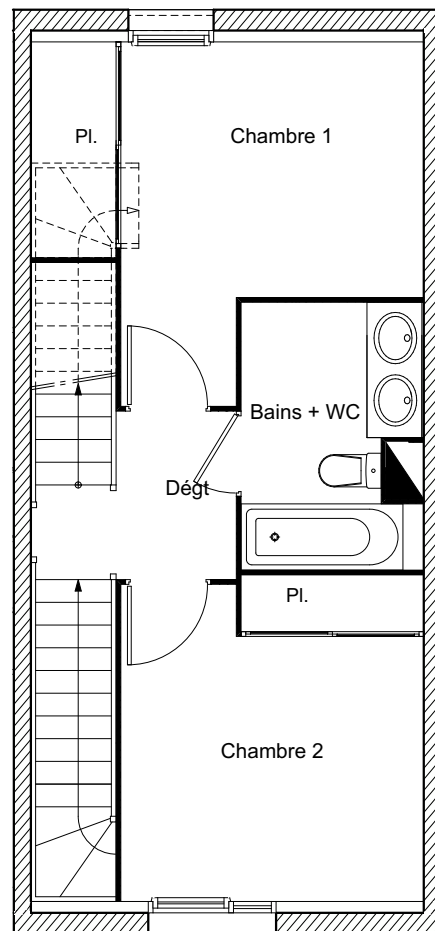

RÉSIDENCE TEMPO VERDE

Appartement n° **VILLA 2**
Type **T4 Bis**
Niveau **Rez-de-jardin**

	Surface habitable	Surface utilisable
Entrée + Séjour + Cuisine	29,34 m ²	29,34 m ²
Rangement	0,82 m ²	0,82 m ²
Cellier	2,54 m ²	2,54 m ²
WC	1,49 m ²	1,49 m ²
Chambre 1	12,09 m ²	12,09 m ²
Chambre 2	10,79 m ²	10,79 m ²
Bains + WC	5,15 m ²	5,15 m ²
Dégagement	3,16 m ²	3,16 m ²
Chambre 3	12,58 m ²	17,26 m ²
Mezzanine	7,64 m ²	12,55 m ²
Salle d'eau	3,32 m ²	3,32 m ²
TOTAL	88,92 m²	98,51 m²

Terrasse 6,30 m²
 Jardin privatif 10,00 m²
 La surface des pièces comprend la surface des placards

arua architectes

RDC
 Soffite / Faux plafond

(le présent document est susceptible de modifications techniques et administratives)
 (La hauteur des seuils d'accès aux loggias, terrasses et balcons est liée aux contraintes structurelles et au respect des normes constructives et DTU en vigueur)