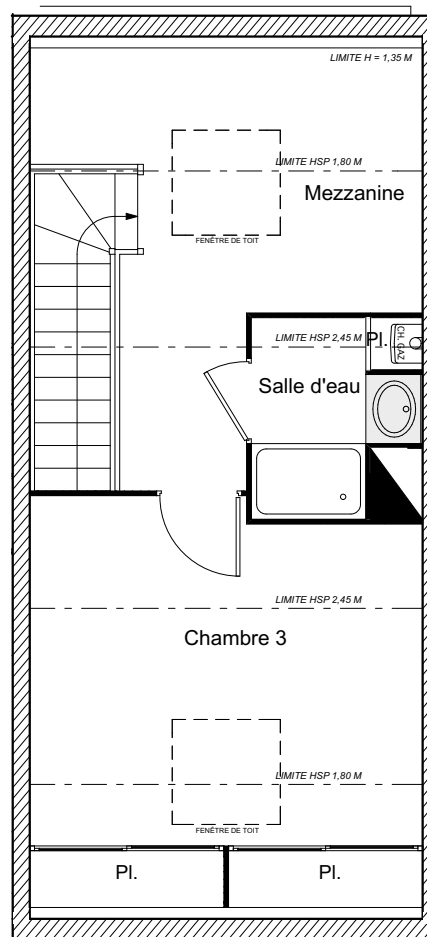

RÉSIDENCE TEMPO VERDE

Appartement n° **VILLA 2**
Type **T4 Bis**
Niveau **Rez-de-jardin**

	Surface habitable	Surface utilisable
Entrée + Séjour + Cuisine	29,34 m ²	29,34 m ²
Rangement	0,82 m ²	0,82 m ²
Cellier	2,54 m ²	2,54 m ²
WC	1,49 m ²	1,49 m ²
Chambre 1	12,09 m ²	12,09 m ²
Chambre 2	10,79 m ²	10,79 m ²
Bains + WC	5,15 m ²	5,15 m ²
Dégagement	3,16 m ²	3,16 m ²
Chambre 3	12,58 m ²	17,26 m ²
Mezzanine	7,64 m ²	12,55 m ²
Salle d'eau	3,32 m ²	3,32 m ²
TOTAL	88,92 m²	98,51 m²

Terrasse 6,30 m²
 Jardin privatif 10,00 m²
 La surface des pièces comprend la surface des placards

arua architectes

RDC
 Soffite / Faux plafond

(le présent document est susceptible de modifications techniques et administratives)
 (La hauteur des seuils d'accès aux loggias, terrasses et balcons est liée aux contraintes structurelles et au respect des normes constructives et DTU en vigueur)