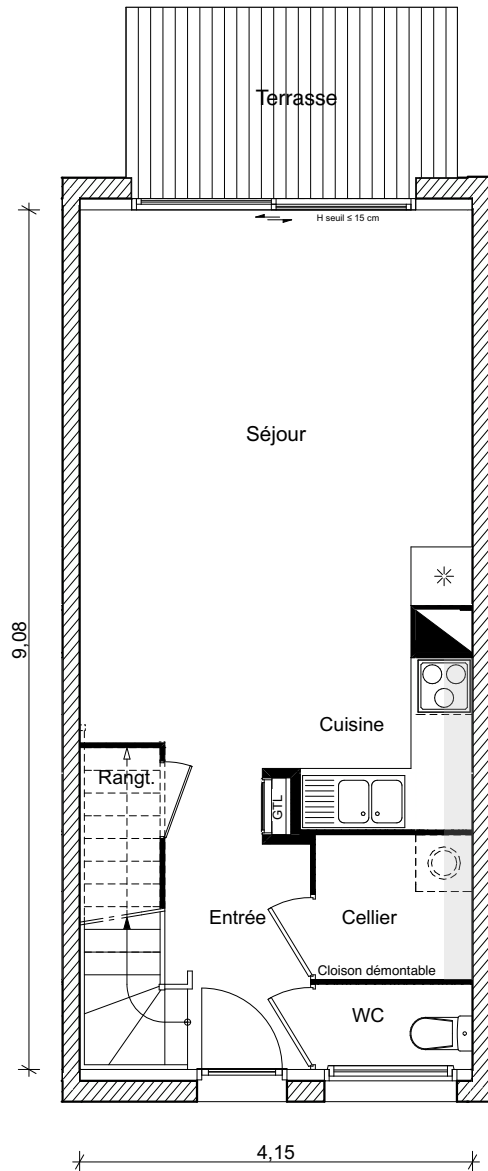

RÉSIDENCE TEMPO VERDE

Appartement n°	VILLA 3	
Type	T4 Bis	
Niveau	Rez-de-jardin	
	Surface habitable	Surface utilisable
Entrée + Séjour + Cuisine	29,34 m ²	29,34 m ²
Rangement	0,82 m ²	0,82 m ²
Cellier	2,54 m ²	2,54 m ²
WC	1,49 m ²	1,49 m ²
Chambre 1	12,09 m ²	12,09 m ²
Chambre 2	10,79 m ²	10,79 m ²
Bains + WC	5,15 m ²	5,15 m ²
Dégagement	3,16 m ²	3,16 m ²
Chambre 3	12,58 m ²	17,26 m ²
Mezzanine	7,64 m ²	12,55 m ²
Salle d'eau	3,32 m ²	3,32 m ²
TOTAL	88,92 m²	98,51 m²
Terrasse		6,30 m ²
Jardin privatif		10,00 m ²

La surface des pièces comprend la surface des placards

arua architectes

RDC
Soffite / Faux plafond

R+1

R+2

(le présent document est susceptible de modifications techniques et administratives)
(La hauteur des seuils d'accès aux loggias, terrasses et balcons est liée aux contraintes structurelles et au respect des normes constructives et DTU en vigueur)