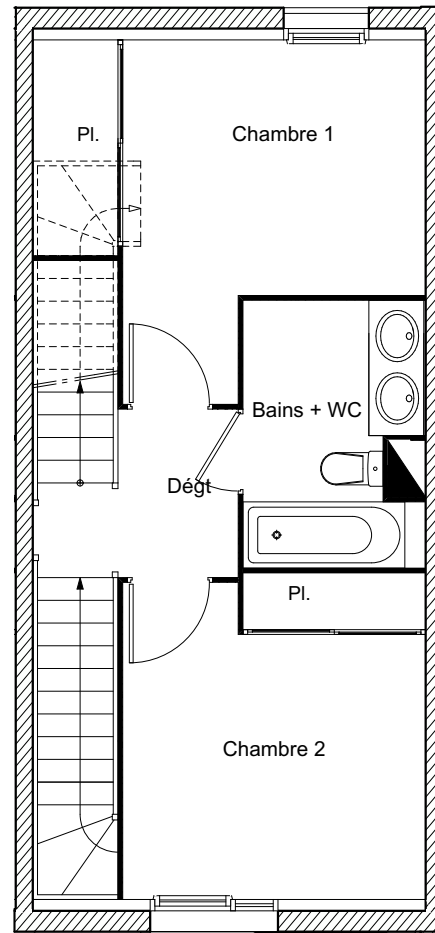

RÉSIDENCE TEMPO VERDE

Appartement n°	VILLA 3	
Type	T4 Bis	
Niveau	Rez-de-jardin	
	Surface habitable	Surface utilisable
Entrée + Séjour + Cuisine	29,34 m ²	29,34 m ²
Rangement	0,82 m ²	0,82 m ²
Cellier	2,54 m ²	2,54 m ²
WC	1,49 m ²	1,49 m ²
Chambre 1	12,09 m ²	12,09 m ²
Chambre 2	10,79 m ²	10,79 m ²
Bains + WC	5,15 m ²	5,15 m ²
Dégagement	3,16 m ²	3,16 m ²
Chambre 3	12,58 m ²	17,26 m ²
Mezzanine	7,64 m ²	12,55 m ²
Salle d'eau	3,32 m ²	3,32 m ²
TOTAL	88,92 m²	98,51 m²
Terrasse		6,30 m ²
Jardin privatif		10,00 m ²

La surface des pièces comprend la surface des placards

arua architectes

RDC
Soffite / Faux plafond

R+1

R+2

(le présent document est susceptible de modifications techniques et administratives)
(La hauteur des seuils d'accès aux loggias, terrasses et balcons est liée aux contraintes structurelles et au respect des normes constructives et DTU en vigueur)