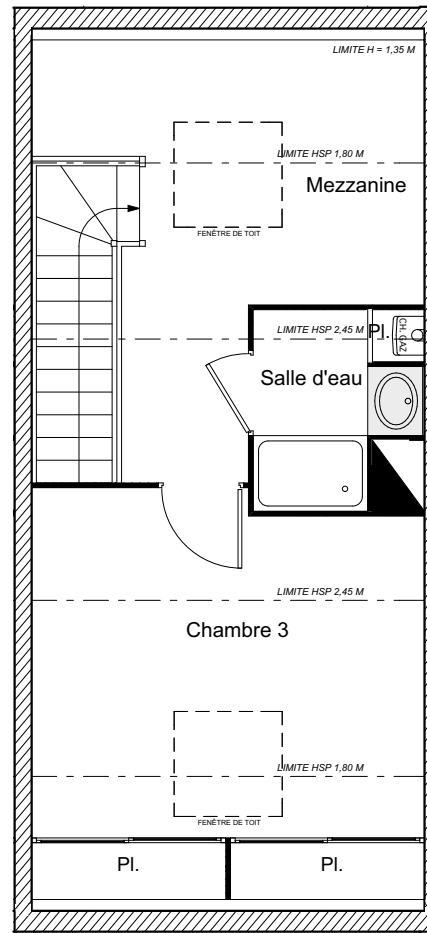

RÉSIDENCE TEMPO VERDE

Appartement n°	VILLA 3	
Type	T4 Bis	
Niveau	Rez-de-jardin	
	Surface habitable	Surface utilisable
Entrée + Séjour + Cuisine	29,34 m ²	29,34 m ²
Rangement	0,82 m ²	0,82 m ²
Cellier	2,54 m ²	2,54 m ²
WC	1,49 m ²	1,49 m ²
Chambre 1	12,09 m ²	12,09 m ²
Chambre 2	10,79 m ²	10,79 m ²
Bains + WC	5,15 m ²	5,15 m ²
Dégagement	3,16 m ²	3,16 m ²
Chambre 3	12,58 m ²	17,26 m ²
Mezzanine	7,64 m ²	12,55 m ²
Salle d'eau	3,32 m ²	3,32 m ²
TOTAL	88,92 m²	98,51 m²
Terrasse		6,30 m ²
Jardin privatif		10,00 m ²

La surface des pièces comprend la surface des placards

arua architectes

RDC
Soffite / Faux plafond

R+1

R+2

(le présent document est susceptible de modifications techniques et administratives)
(La hauteur des seuils d'accès aux loggias, terrasses et balcons est liée aux contraintes structurelles et au respect des normes constructives et DTU en vigueur)