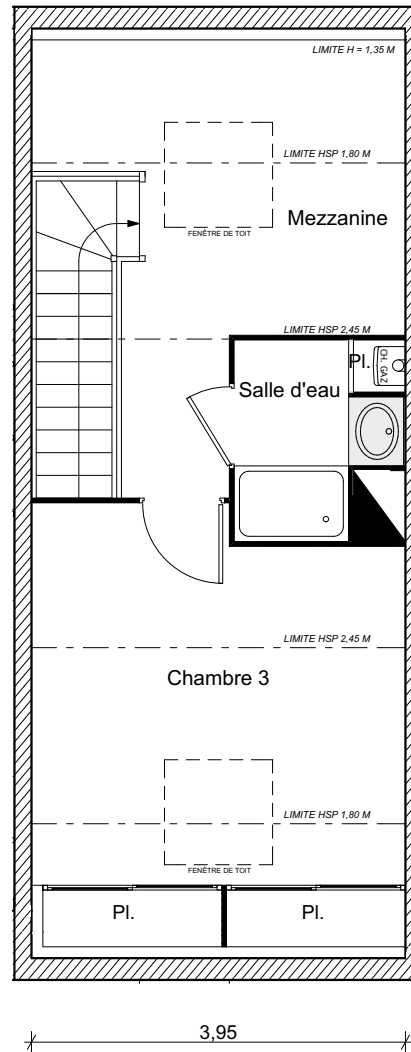

RÉSIDENCE TEMPO VERDE

Appartement n°	VILLA 4	
Type	T4 Bis	
Niveau	Rez-de-jardin	
	Surface habitable	Surface utilisable
Entrée + Séjour + Cuisine	29,31 m ²	29,31 m ²
Rangement	0,82 m ²	0,82 m ²
Cellier	2,41 m ²	2,41 m ²
WC	1,40 m ²	1,40 m ²
Chambre 1	12,31 m ²	12,31 m ²
Chambre 2	10,13 m ²	10,13 m ²
Bains + WC	5,27 m ²	5,27 m ²
Dégagement	2,96 m ²	2,96 m ²
Chambre 3	13,03 m ²	17,36 m ²
Mezzanine	7,82 m ²	12,47 m ²
Salle d'eau	3,32 m ²	3,32 m ²
TOTAL	88,78 m²	97,76 m²
Terrasse		6,30 m ²
Jardin privatif		10,00 m ²

La surface des pièces comprend la surface des placards

RDC
Soffite / Faux plafond

(le présent document est susceptible de modifications techniques et administratives)
(La hauteur des seuils d'accès aux loggias, terrasses et balcons est liée aux contraintes structurelles et au respect des normes constructives et DTU en vigueur)