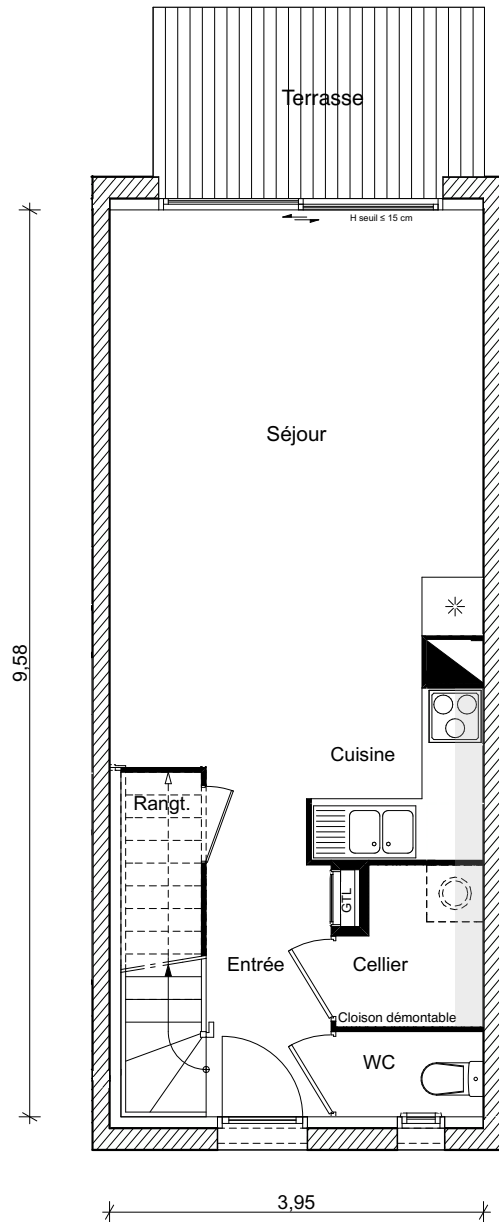

RÉSIDENCE TEMPO VERDE

Appartement n°	VILLA 4	
Type	T4 Bis	
Niveau	Rez-de-jardin	
	Surface habitable	Surface utilisable
Entrée + Séjour + Cuisine	29,31 m ²	29,31 m ²
Rangement	0,82 m ²	0,82 m ²
Cellier	2,41 m ²	2,41 m ²
WC	1,40 m ²	1,40 m ²
Chambre 1	12,31 m ²	12,31 m ²
Chambre 2	10,13 m ²	10,13 m ²
Bains + WC	5,27 m ²	5,27 m ²
Dégagement	2,96 m ²	2,96 m ²
Chambre 3	13,03 m ²	17,36 m ²
Mezzanine	7,82 m ²	12,47 m ²
Salle d'eau	3,32 m ²	3,32 m ²
TOTAL	88,78 m²	97,76 m²
Terrasse		6,30 m ²
Jardin privatif		10,00 m ²

La surface des pièces comprend la surface des placards

RDC
Soffite / Faux plafond

(le présent document est susceptible de modifications techniques et administratives)
(La hauteur des seuils d'accès aux loggias, terrasses et balcons est liée aux contraintes structurelles et au respect des normes constructives et DTU en vigueur)