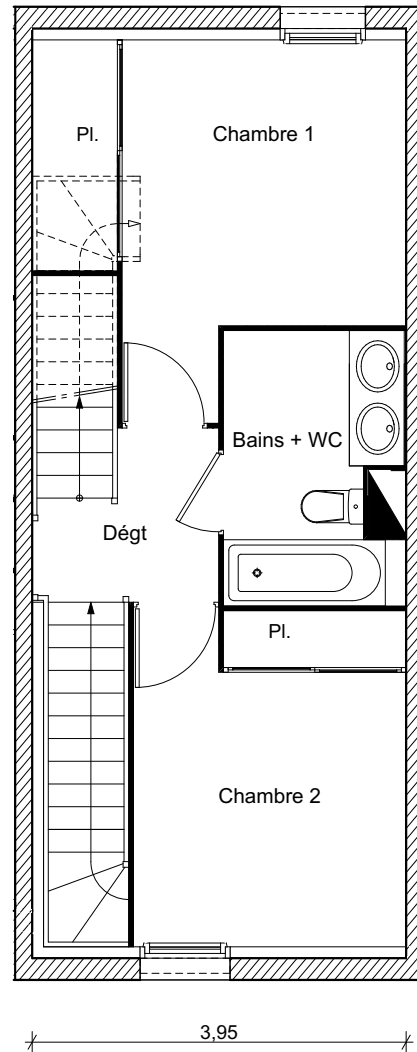

RÉSIDENCE TEMPO VERDE

Appartement n°	VILLA 4	
Type	T4 Bis	
Niveau	Rez-de-jardin	
	Surface habitable	Surface utilisable
Entrée + Séjour + Cuisine	29,31 m ²	29,31 m ²
Rangement	0,82 m ²	0,82 m ²
Cellier	2,41 m ²	2,41 m ²
WC	1,40 m ²	1,40 m ²
Chambre 1	12,31 m ²	12,31 m ²
Chambre 2	10,13 m ²	10,13 m ²
Bains + WC	5,27 m ²	5,27 m ²
Dégagement	2,96 m ²	2,96 m ²
Chambre 3	13,03 m ²	17,36 m ²
Mezzanine	7,82 m ²	12,47 m ²
Salle d'eau	3,32 m ²	3,32 m ²
TOTAL	88,78 m²	97,76 m²
Terrasse		6,30 m ²
Jardin privatif		10,00 m ²

La surface des pièces comprend la surface des placards

RDC
Soffite / Faux plafond

(le présent document est susceptible de modifications techniques et administratives)
(La hauteur des seuils d'accès aux loggias, terrasses et balcons est liée aux contraintes structurelles et au respect des normes constructives et DTU en vigueur)