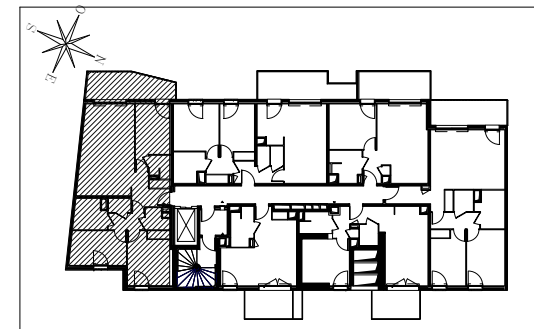

8e ART Garden Art

134 Boulevard Michelet - 13008 MARSEILLE

HALL IMI 4

Appartement de 4 pièces
n° 4-501 au 5ème étage

ENTREE	6,55 m ²
SEJOUR / CUISINE	26,17 m ²
CHAMBRE 1	13,16 m ²
CHAMBRE 2	10,77 m ²
CHAMBRE 3	10,49 m ²
SALLE DE BAINS	5,14 m ²
SALLE D'EAU	2,46 m ²
BUANDERIE	1,70 m ²
DEGAGEMENT	3,18 m ²
WC	2,46 m ²
SURFACE TOTALE HABITABLE	82,08 m²
BALCON	12,06 m ²
SURFACE TOTALE PRIVATIVE	94,14 m²

FAUX-PLAFOND, SOFFITE

RETOMBEE DE POUTRE

Hauteur sous plafond des pièces principales sauf mention particulière : 2.50 m

Echelle		Date	06/06/2018
---------	--	------	------------

DES MODIFICATIONS SONT SUSCEPTIBLES D'ETRE APPORTEES A CE PLAN EN FONCTION DES NECESSITES TECHNIQUES OU REGLEMENTAIRES DE LA REALISATION, TANT EN CE QUI CONCERNE LES DIMENSIONS LIBRES, QUE L'EQUIPEMENT, LES SURFACES, LES HAUTEURS SOUS PLAFOND AINSI QUE LES HAUTEURS DE SEUILS OU D'ALLEGES INDIQUEES SONT APPROXIMATIVES. LES RETOMBES, SOFFITES, FAUX-PLAFONDS, TRAPPES DE VISITES, AINSI QUE L'EMPLACEMENT DES DESCENTES D'EAUX PLUVIALES, DES EQUIPEMENTS SANITAIRES NE SONT PAS TOUS FIGURES OU LE SONT A TITRE INDICATIF.