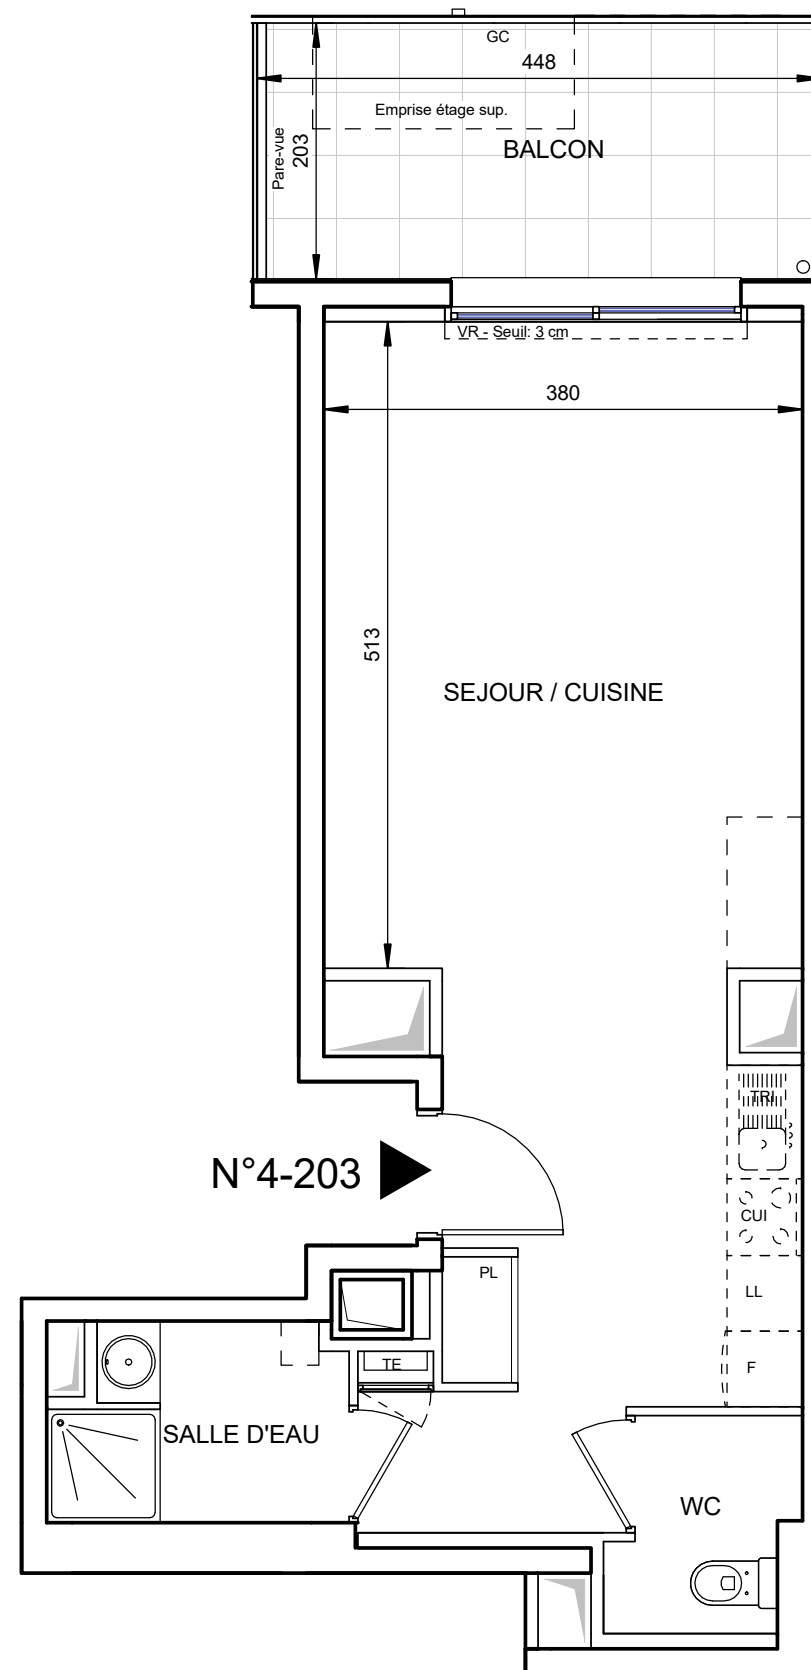

### HALL IMI 4

Appartement de 1 pièce  
n° 4-203 au 2ème étage

SEJOUR / CUISINE	31,11 m <sup>2</sup>
SALLE D'EAU	3,48 m <sup>2</sup>
WC	2,30 m <sup>2</sup>
SURFACE TOTALE HABITABLE	36,89 m <sup>2</sup>
BALCON	9,10 m <sup>2</sup>
<b>SURFACE TOTALE PRIVATIVE</b>	<b>45,99 m<sup>2</sup></b>

N°4-203

**LEGENDE**

EMPLACEMENTS ELEMENTS DE CUISINE :

LL	LAVE-LINGE	CUI	BLOC CUISSON
LV	LAVE-VAISSELLE	F	REFRIGERATEUR
TRI	TRI SELECTIF		
AV	ALLEGE VITREE	TE	TABLEAU ELECTRIQUE (GAINE TECHN. LOGEMENT)
VR	VOLET ROULANT		
GC	GARDE-CORPS		

FAUX-PLAFOND, SOFFITE  
 RETOMBEE DE POUTRE

Hauteur sous plafond des pièces principales sauf mention particulière : 2.50 m

Echelle		Date	06/06/2018
---------	--	------	------------

DES MODIFICATIONS SONT SUSCEPTIBLES D'ETRE APPORTEES A CE PLAN EN FONCTION DES NECESSITES TECHNIQUES OU REGLEMENTAIRES DE LA REALISATION, TANT EN CE QUI CONCERNE LES DIMENSIONS LIBRES, QUE L'EQUIPEMENT. LES SURFACES, LES HAUTEURS SOUS PLAFOND AINSI QUE LES HAUTEURS DE SEUILS OU D'ALLEGES INDIQUEES SONT APPROXIMATIVES. LES RETOMBES, SOFFITES, FAUX-PLAFONDS, TRAPPES DE VISITES, AINSI QUE L'EMPLACEMENT DES DESCENTES D'EAUX PLOUVIALES, DES EQUIPEMENTS SANITAIRES NE SONT PAS TOUS FIGURES OU LE SONT A TITRE INDICATIF.