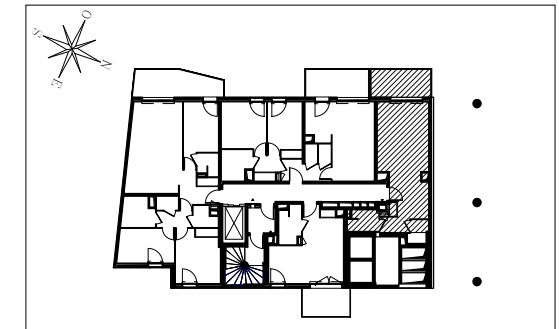

### HALL IMI 4

Appartement de 1 pièce  
n° 4-203 au 2ème étage

SEJOUR / CUISINE	31,11 m <sup>2</sup>
SALLE D'EAU	3,48 m <sup>2</sup>
WC	2,30 m <sup>2</sup>
SURFACE TOTALE HABITABLE	36,89 m <sup>2</sup>
BALCON	9,10 m <sup>2</sup>
<b>SURFACE TOTALE PRIVATIVE</b>	<b>45,99 m<sup>2</sup></b>

FAUX-PLAFOND, SOFFITE  
 RETOMBEE DE POUTRE

Hauteur sous plafond des pièces principales sauf mention particulière : 2.50 m

Echelle		Date	06/06/2018
---------	--	------	------------

DES MODIFICATIONS SONT SUSCEPTIBLES D'ETRE APPORTEES A CE PLAN EN FONCTION DES NECESSITES TECHNIQUES OU REGLEMENTAIRES DE LA REALISATION, TANT EN CE QUI CONCERNE LES DIMENSIONS LIBRES, QUE L'EQUIPEMENT. LES SURFACES, LES HAUTEURS SOUS PLAFOND AINSI QUE LES HAUTEURS DE SEUILS OU D'ALLEGES INDIQUEES SONT APPROXIMATIVES. LES RETOMBES, SOFFITES, FAUX-PLAFONDS, TRAPPES DE VISITES, AINSI QUE L'EMPLACEMENT DES DESCENTES D'EAUX PLOUVIALES, DES EQUIPEMENTS SANITAIRES NE SONT PAS TOUS FIGURES OU LE SONT A TITRE INDICATIF.