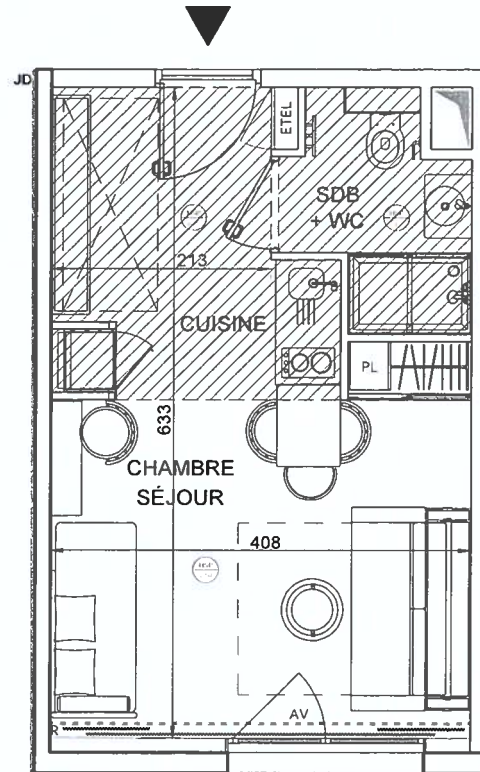

PROVISOIRE