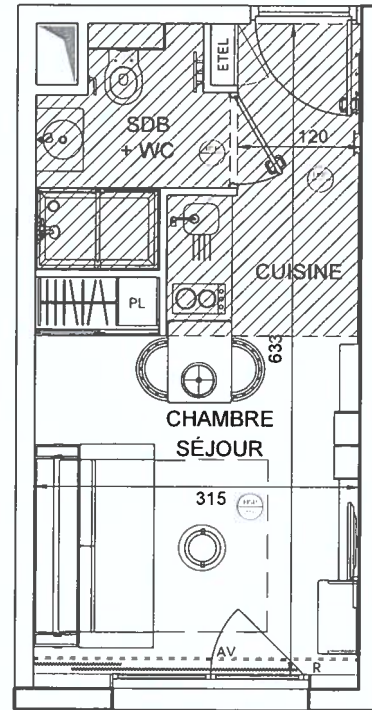

PROVISOIRE

ADAGIO BORDEAUX BASSINS À FLOT

100, cours du Raccordement
33300 - BORDEAUX

STUDIO 2 PERSONNES Type "ST2"

CHAMBRE / SÉJOUR	15,84 m²
SALLE DE BAINS / WC	3,23 m²
SURFACE TOTALE HABITABLE	19,07 m²

LEGENDE	
E.TEL.	ESPACE TECHNIQUE ELECTRIQUE DE L'APPARTEMENT
AV	ALLEGE VITREE
VR	VOLET ROULANT
R	RIDEAUX
GC	GARDE-CORPS
	FAUX-PLAFOND OU SOFFITE
	RETOMBEE DE POUTRE
	RADIATEUR
	SECHE-SERV

Echelle		Date	23/07/2020	Indice	0

DES MODIFICATIONS SONT SUSCEPTIBLES D'ETRE APPORTEES A CE PLAN EN FONCTION DES NECESSITES TECHNIQUES OU REGLEMENTAIRES DE LA REALISATION, TANT EN CE QUI CONCERNE LES DIMENSIONS LIBRES, QUE L'EQUIPEMENT, LES SURFACES, LES HAUTEURS SOUS PLAFOND AINSI QUE LES HAUTEURS DE SEUILS OU D'ALLEGES INDIQUEES SONT APPROXIMATIVES. LES RETOMBES, SOFFITES, FAUX-PLAFONDS, TRAPPES DE VISITES, AINSI QUE L'EMPLACEMENT DES DESCENTES D'EAUX PLUVIALES, DES EQUIPEMENTS SANITAIRES NE SONT PAS TOUS FIGURES OU LE SONT A TITRE INDICATIF. LE NOMBRE, LA TAILLE ET L'EMPLACEMENT DES RADIATEURS SONT DONNES A TITRE INDICATIF ET SERONT PRECISES APRES ETUDE THERMIQUE.