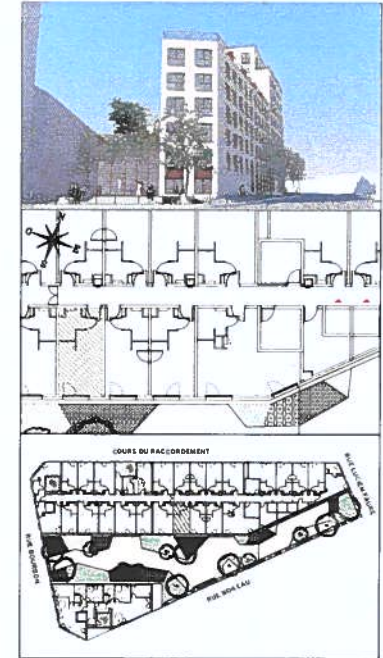

PROVISOIRE

ADAGIO BORDEAUX BASSINS À FLOT

100, cours du Raccordement
33300 - BORDEAUX

STUDIO 2 PERSONNES Type "ST2"

CHAMBRE / SÉJOUR	15,84 m²
SALLE DE BAINS / WC	3,23 m²
SURFACE TOTALE HABITABLE	19,07 m²

LEGENDE	
E.TEL.	ESPACE TECHNIQUE ELECTRIQUE DE L'APPARTEMENT
AV	ALLEGE VITREE
VR	VOLET ROULANT
R	RIDEAUX
GC	GARDE-CORPS
	FAUX-PLAFOND OU SOFFITE
	RETOMBEE DE POUTRE
	RADIATEUR
	SECHE-SERV

Echelle		Date	23/07/2020	Indice	0

DES MODIFICATIONS SONT SUSCEPTIBLES D'ETRE APPORTEES A CE PLAN EN FONCTION DES NECESSITES TECHNIQUES OU REGLEMENTAIRES DE LA REALISATION, TANT EN CE QUI CONCERNE LES DIMENSIONS LIBRES, QUE L'EQUIPEMENT, LES SURFACES, LES HAUTEURS SOUS PLAFOND AINSI QUE LES HAUTEURS DE SEUILS OU D'ALLEGES INDIQUEES SONT APPROXIMATIVES. LES RETOMBES, SOFFITES, FAUX-PLAFONDS, TRAPPES DE VISITES, AINSI QUE L'EMPLACEMENT DES DESCENTES D'EAUX PLUVIALES, DES EQUIPEMENTS SANITAIRES NE SONT PAS TOUS FIGURES OU LE SONT A TITRE INDICATIF. LE NOMBRE, LA TAILLE ET L'EMPLACEMENT DES RADIATEURS SONT DONNES A TITRE INDICATIF ET SERONT PRECISES APRES ETUDE THERMIQUE.