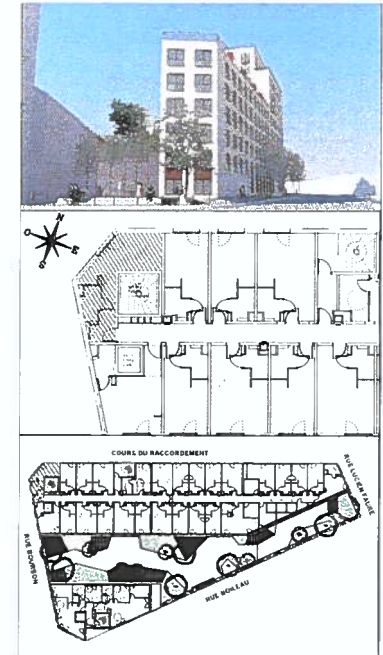

PROVISOIRE

ADAGIO BORDEAUX BASSINS À FLOT

100, cours du Raccordement
33300 - BORDEAUX

STUDIO 2 PERSONNES Type "ST2 A"

CHAMBRE / SEJOUR	19.62 m²
SALLE DE BAINS / WC	3.10 m²
SURFACE TOTALE HABITABLE	22.72 m²

LEGENDE	
E.T.E.L.	ESPACE TECHNIQUE ELECTRIQUE DE L'APARTTEMENT
AV	ALLEGE VITREE
VR	VOLET ROULANT
R	RIDEAUX
GC	GARDE-CORPS
	FAUX-PLAFOND OU SOFFITE
	RETOMBEE DE POUTRE
	RADIATEUR
	SECHE-SERV.

Echelle		Date	23/07/2020	Indice	0

DES MODIFICATIONS SONT SUSCEPTIBLES D'ETRE APPORTEES A CE PLAN EN FONCTION DES NECESSITES TECHNIQUES OU REGLEMENTAIRES DE LA REALISATION. TANT EN CE QUI CONCERNE LES DIMENSIONS LIBRES, QUE L'EQUIPEMENT, LES SURFACES, LES HAUTEURS SOUS PLAFOND AINSI QUE LES HAUTEURS DE SEUILS OU D'ALLEGES INDIQUEES SONT APPROXIMATIVES. LES RETOMBES, SOFFITES, FAUX-PLAFONDS, TRAPPES DE VISITES, AINSI QUE L'EMPLACEMENT DES DESCENTES D'EAUX PLUVIALES, DES EQUIPEMENTS SANITAIRES NE SONT PAS TOUS FIGURES OU LE SONT A TITRE INDICATIF. LE NOMBRE, LA TAILLE ET L'EMPLACEMENT DES RADIATEURS SONT DONNES A TITRE INDICATIF ET SERONT PRECISES APRES ETUDE THERMIQUE.