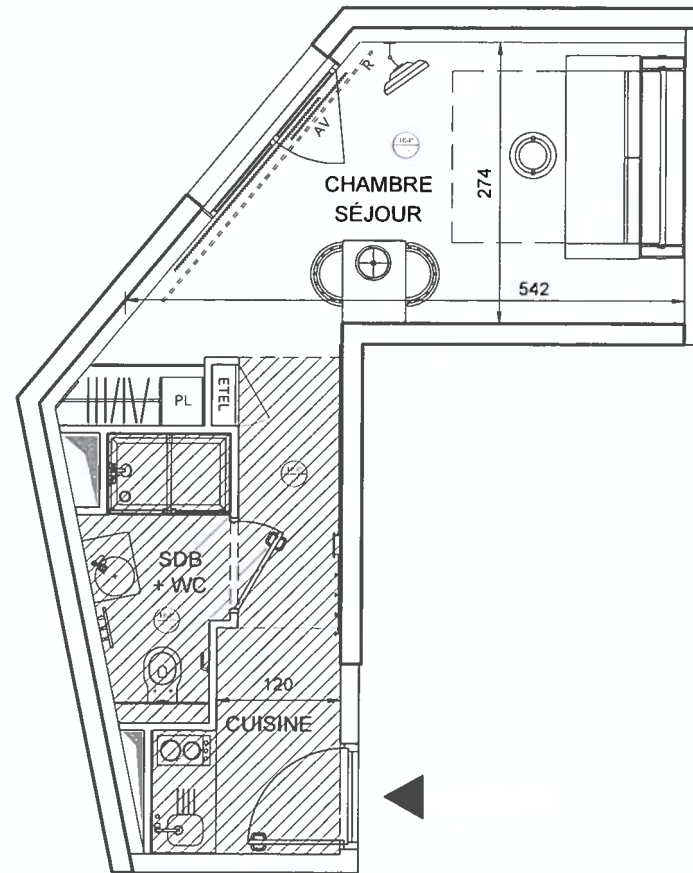

PROVISOIRE

ADAGIO BORDEAUX BASSINS À FLOT

100, cours du Raccordement
33300 - BORDEAUX

STUDIO 2 PERSONNES Type "ST2 A"

CHAMBRE / SEJOUR	19.62 m²
SALLE DE BAINS / WC	3.10 m²
SURFACE TOTALE HABITABLE	22.72 m²

LEGENDE	
E.T.E.L.	ESPACE TECHNIQUE ELECTRIQUE DE L'APARTTEMENT
AV	ALLEGE VITREE
VR	VOLET ROULANT
R	RIDEAUX
GC	GARDE-CORPS
	FAUX-PLAFOND OU SOFFITE
	RETOMBEE DE POUTRE
	RADIATEUR
	SECHE-SERV.

Echelle		Date	23/07/2020	Indice	0

DES MODIFICATIONS SONT SUSCEPTIBLES D'ETRE APPORTEES A CE PLAN EN FONCTION DES NECESSITES TECHNIQUES OU REGLEMENTAIRES DE LA REALISATION. TANT EN CE QUI CONCERNE LES DIMENSIONS LIBRES, QUE L'EQUIPEMENT, LES SURFACES, LES HAUTEURS SOUS PLAFOND AINSI QUE LES HAUTEURS DE SEUILS OU D'ALLEGES INDIQUEES SONT APPROXIMATIVES. LES RETOMBES, SOFFITES, FAUX-PLAFONDS, TRAPPES DE VISITES, AINSI QUE L'EMPLACEMENT DES DESCENTES D'EAUX PLUVIALES, DES EQUIPEMENTS SANITAIRES NE SONT PAS TOUS FIGURES OU LE SONT A TITRE INDICATIF. LE NOMBRE, LA TAILLE ET L'EMPLACEMENT DES RADIATEURS SONT DONNES A TITRE INDICATIF ET SERONT PRECISES APRES ETUDE THERMIQUE.