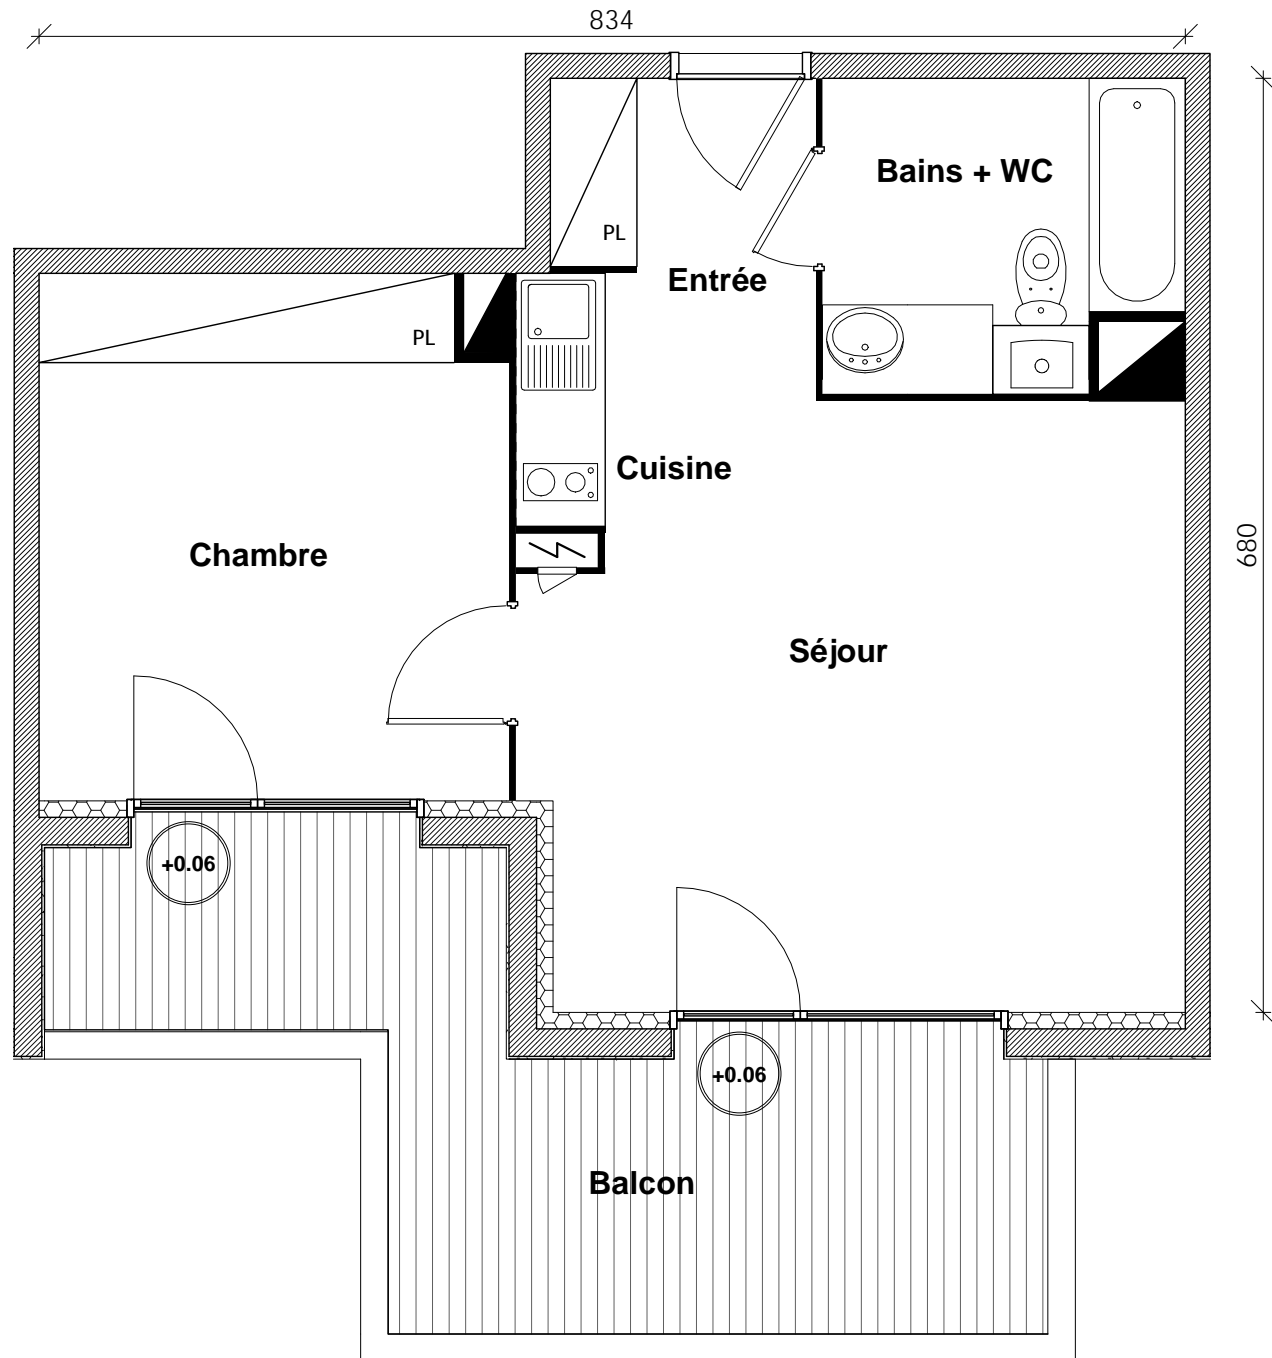

VILLAS VALERIA

Bâtiment	A
Appartement n°	06
Type	T2
Niveau	REZ-DE-CHAUSSEE
Entrée + Séjour + Cuisine	25.81 m²
Chambre	12.87 m²
Bains + Wc	5.65 m²
Surface habitable	44.33 m²
Balcon	14.27 m²

La surface des pièces comprend la surface des placards
ARCHIGRIFF