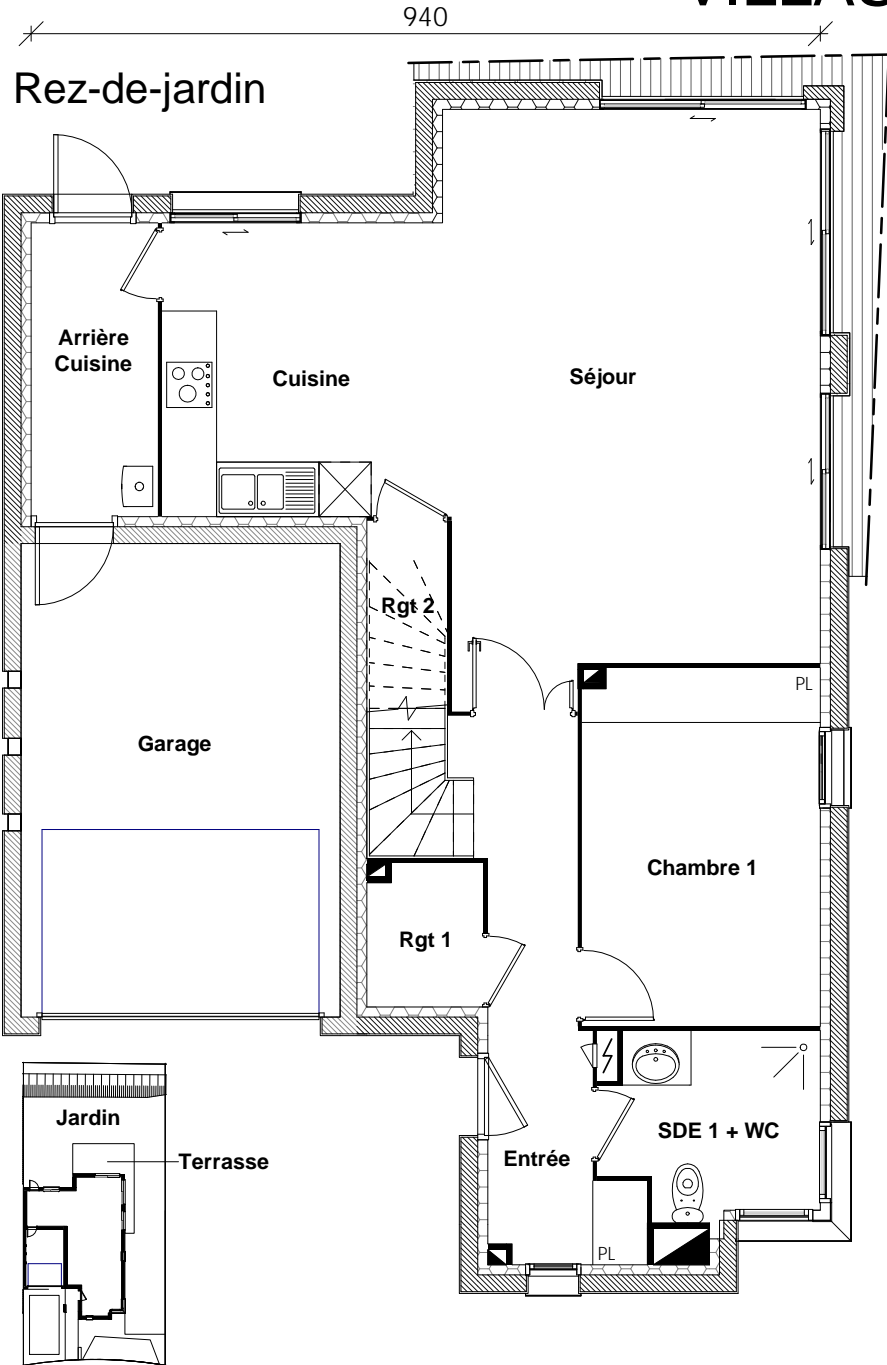

VILLAS VALERIA

Villa n° **03**
Type **T6**

Rez-de-Jardin

Séjour + Cuisine	42.06 m ²
Entrée	8.72 m ²
Chambre 1	12.05 m ²
Rangement 1	2.32 m ²
Arrière Cuisine	5.29 m ²
Salle d'eau 1 + WC	5.35 m ²
Rangement 2	1.97 m ²

Étage

Chambre 2	11.30 m ²
Chambre 3	14.76 m ²
Chambre 4	10.05 m ²
Chambre 5	10.15 m ²
Bains	5.92 m ²
Salle d'eau 2	2.14 m ²
Dégagement	7.82 m ²
Dressing	2.09 m ²
WC	1.92 m ²

Surface habitable	143.91 m²
Garage	21.43 m ²
Terrasse	23.79 m ²
Parcelle	416 m ²
Jardin	env. 195 m ²