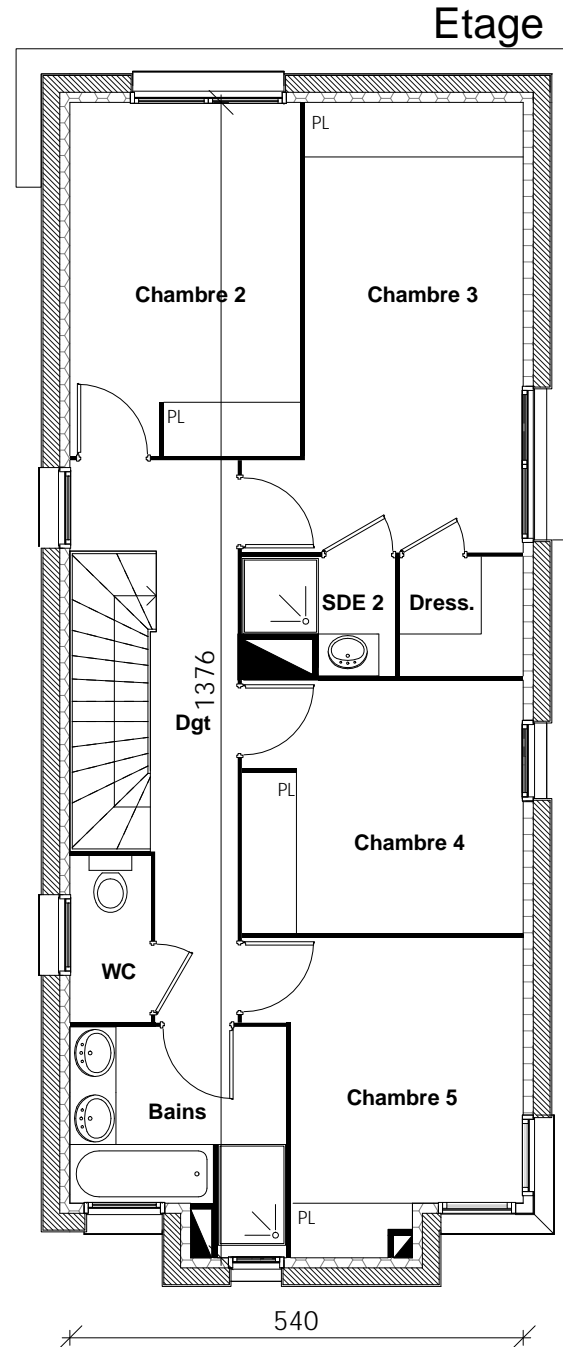

VILLAS VALERIA

Villa n° **03**
Type **T6**

Rez-de-Jardin

Séjour + Cuisine	42.06 m ²
Entrée	8.72 m ²
Chambre 1	12.05 m ²
Rangement 1	2.32 m ²
Arrière Cuisine	5.29 m ²
Salle d'eau 1 + WC	5.35 m ²
Rangement 2	1.97 m ²

Étage

Chambre 2	11.30 m ²
Chambre 3	14.76 m ²
Chambre 4	10.05 m ²
Chambre 5	10.15 m ²
Bains	5.92 m ²
Salle d'eau 2	2.14 m ²
Dégagement	7.82 m ²
Dressing	2.09 m ²
WC	1.92 m ²

Surface habitable	143.91 m²
Garage	21.43 m ²
Terrasse	23.79 m ²
Parcelle	416 m ²
Jardin	env. 195 m ²