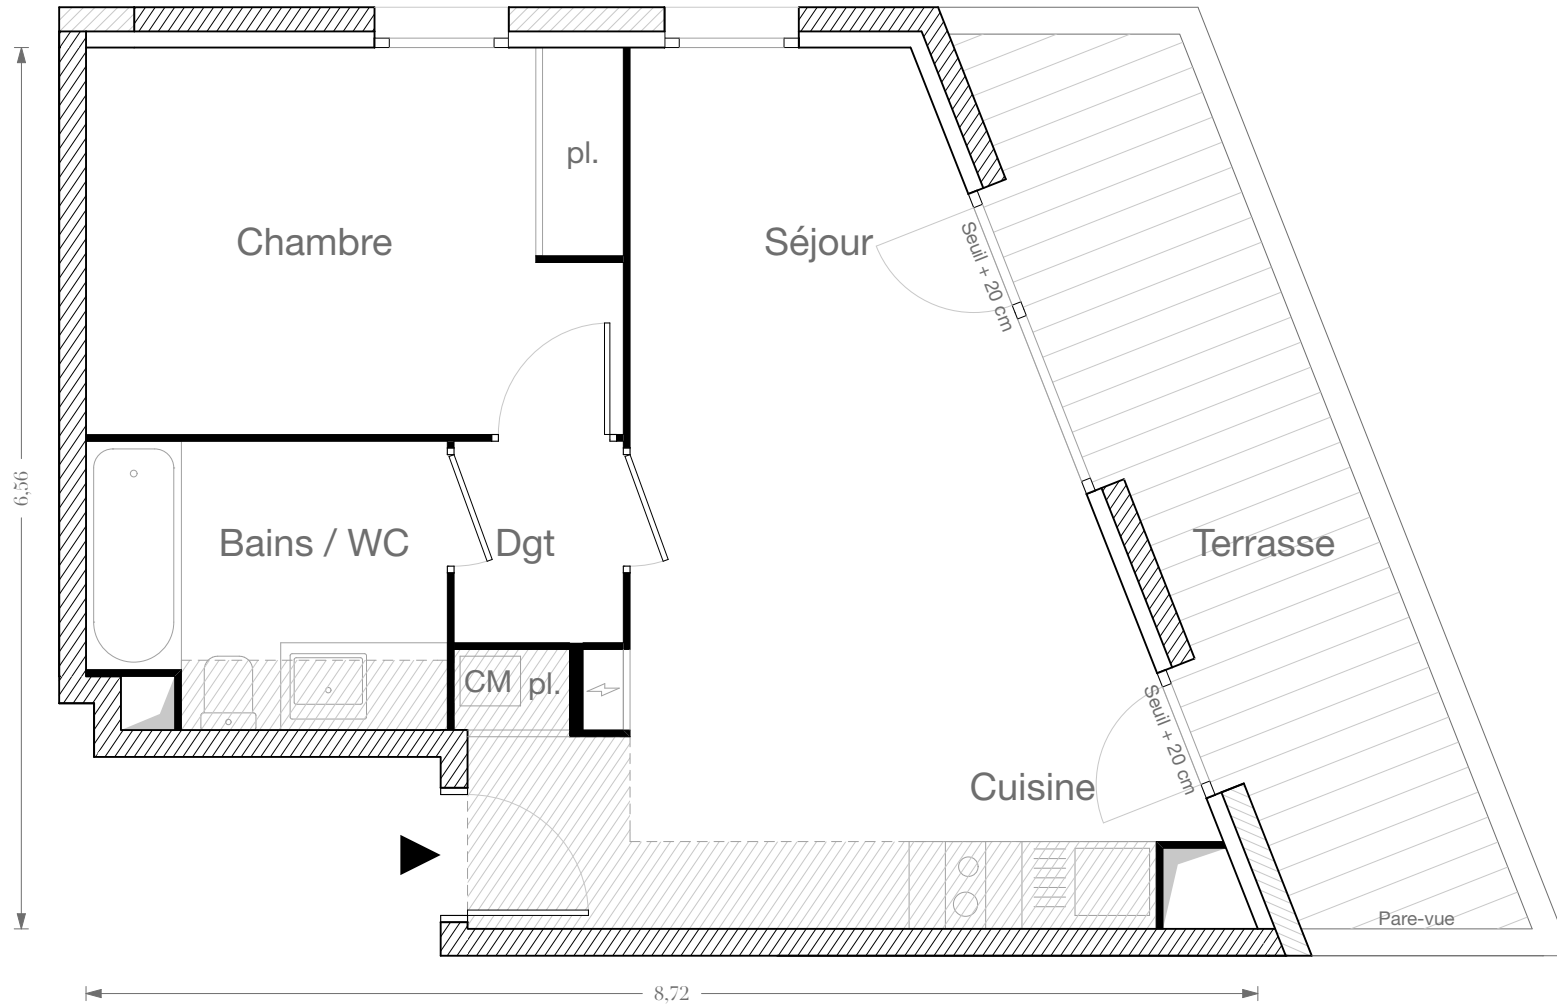

COTE PARC

Bâtiment	A
Appartement	08
Type	T2
Niveau	1
Séjour / Cuisine	23,77 m ²
Chambre	11,49 m ²
Bains / WC	5,47 m ²
Dégagement	1,89 m ²
Surface habitable	42,62 m²
Terrasse	13,72 m ²

La surface des pièces comprend la surface des placards