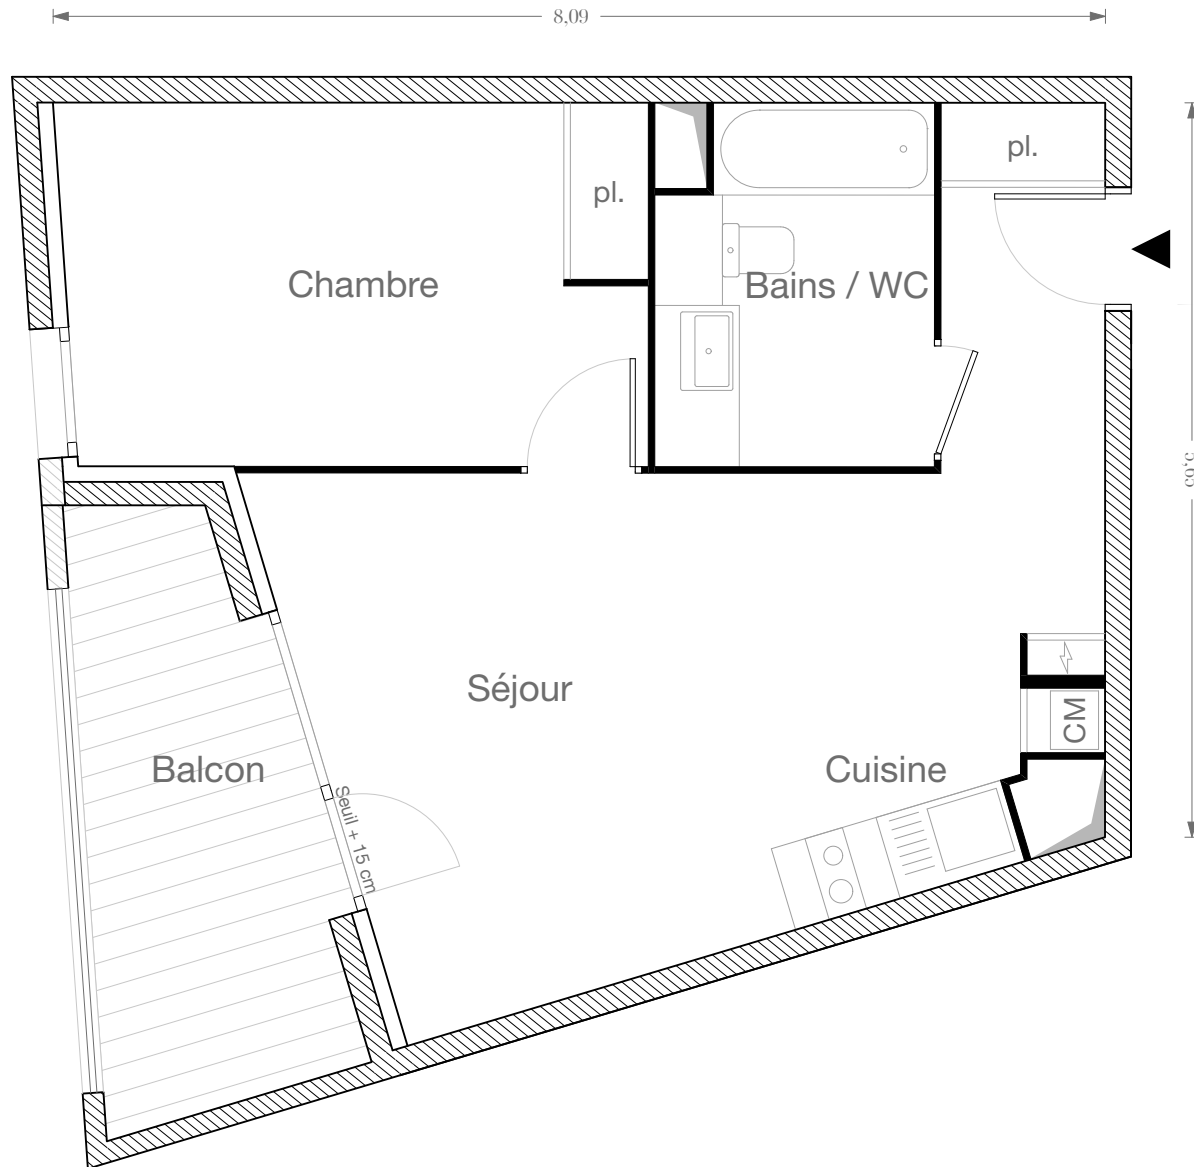

COTE PARC

Bâtiment	B
Appartement	23
Type	T2
Niveau	1

Séjour / Cuisine	25,02 m ²
Chambre	12,51 m ²
Bains / WC	5,70 m ²

Surface habitable **43,23 m²**

Balcon	7,43 m ²
--------	---------------------

La surface des pièces comprend la surface des placards