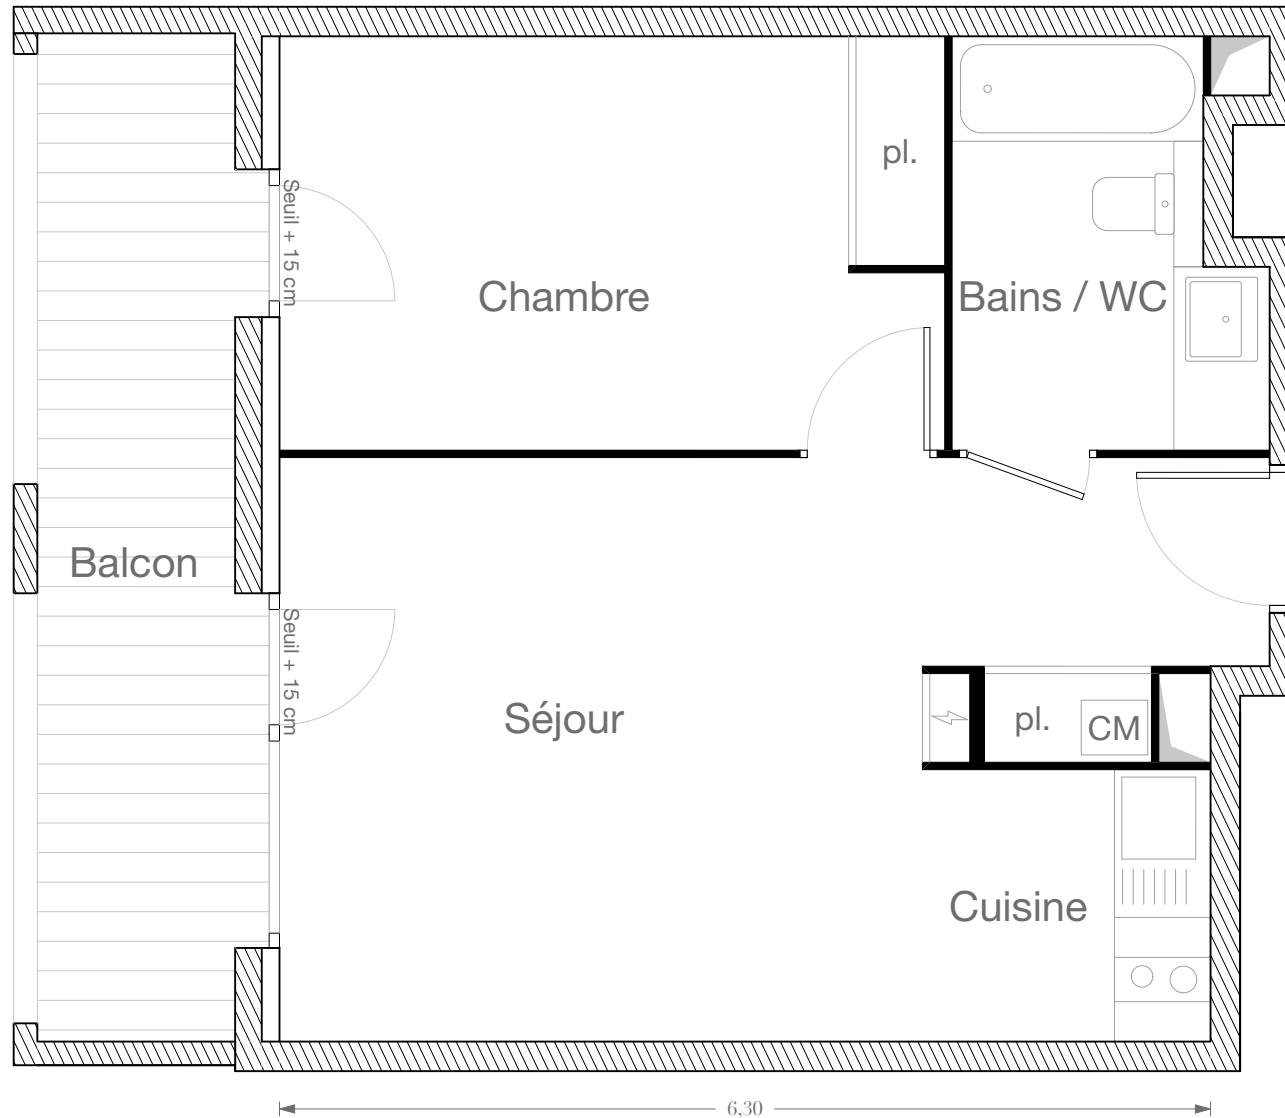

COTE PARC

Bâtiment	D
Appartement	61
Type	T2
Niveau	2
Séjour / Cuisine	24,83 m ²
Chambre	12,57 m ²
Bains / WC	5,32 m ²
Surface habitable	42,72 m²
Balcon	9,72 m ²

La surface des pièces comprend la surface des placards