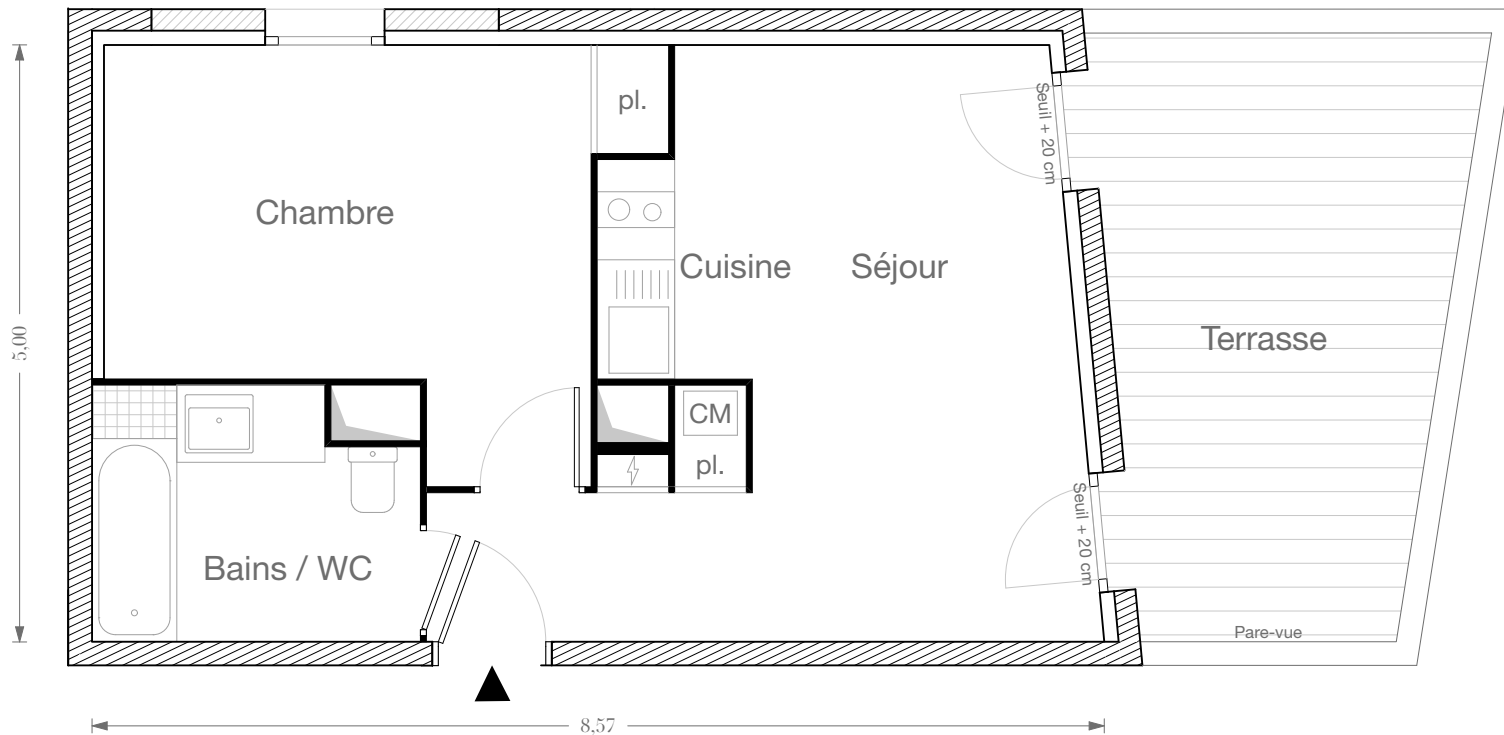

# COTE PARC

<b>Bâtiment</b>	<b>D</b>
<b>Appartement</b>	<b>64</b>
<b>Type</b>	<b>T2</b>
<b>Niveau</b>	<b>3</b>
Séjour / Cuisine	20,55 m <sup>2</sup>
Chambre	13,26 m <sup>2</sup>
Bains / WC	5,50 m <sup>2</sup>
<b>Surface habitable</b>	<b>39,31 m<sup>2</sup></b>
Terrasse	14,91 m <sup>2</sup>

La surface des pièces comprend la surface des placards

**B** **BORIS BOUCHET**  
ARCHITECTES & URBANISTES

2, ESPLANADE COMPANS CAFFARELLI  
IMMEUBLE TOULOUSE 2000, BÂTIMENT E2- 31000 TOULOUSE  
TÉL. 05 62 27 27 00 FAX 05 61 22 11 79