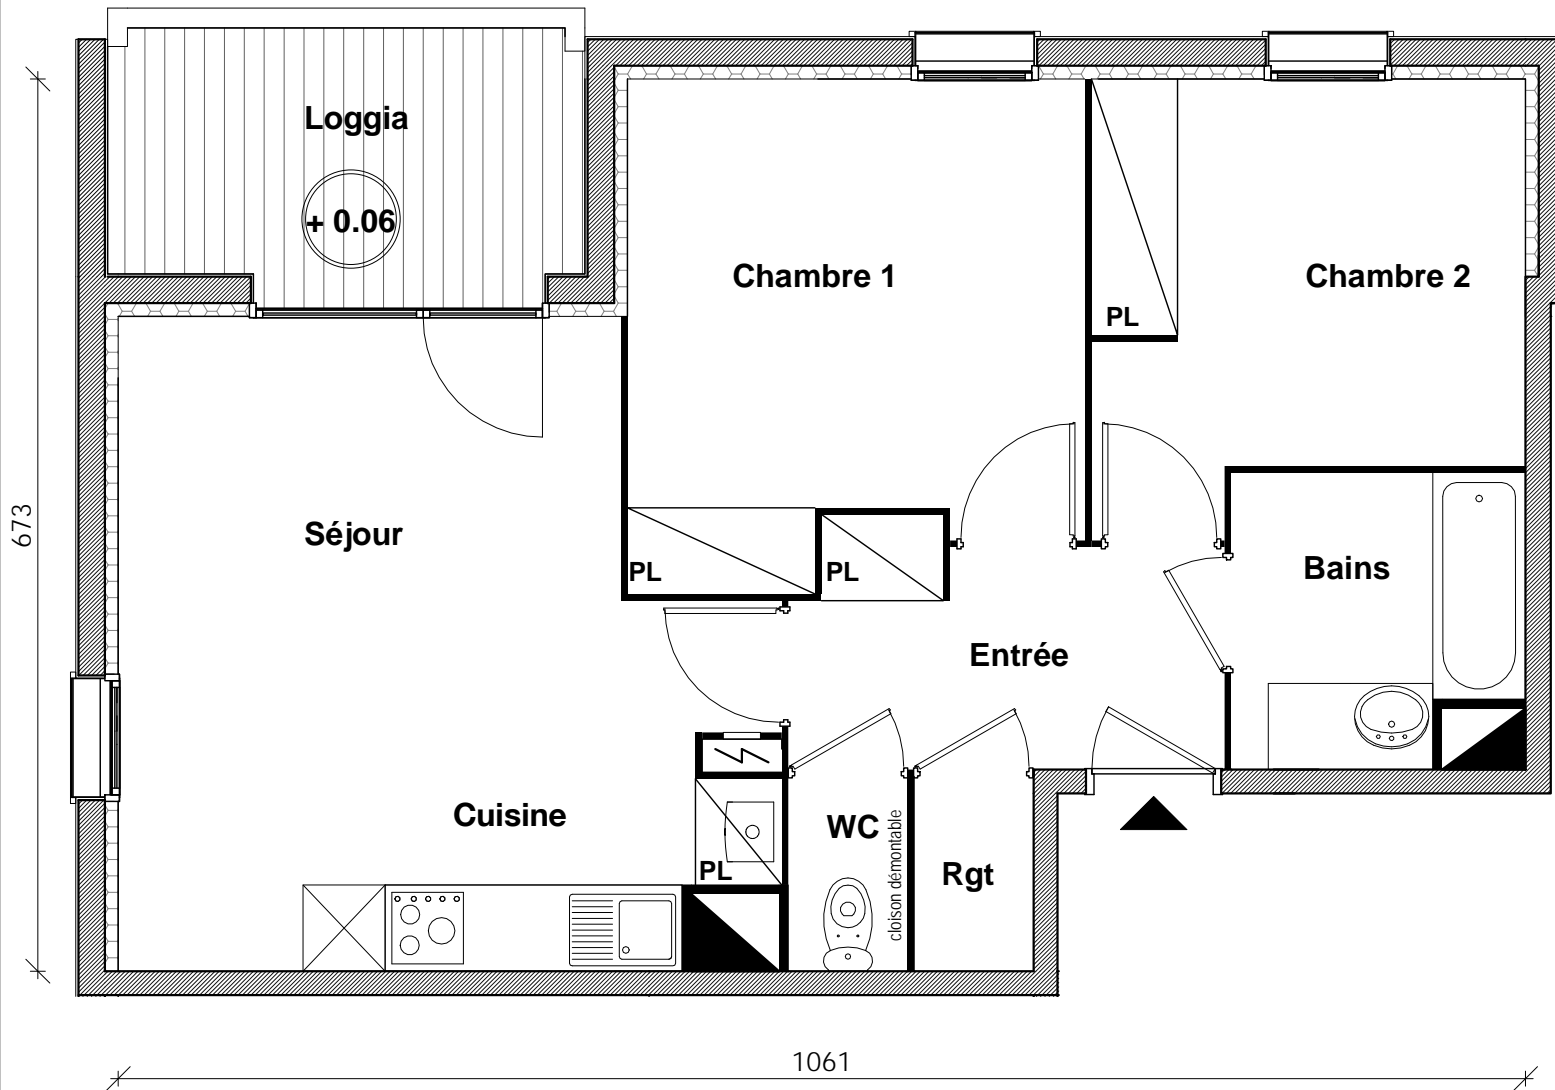

CARRÉ FLAVIA

Appartement n°	09
Type	T3
Niveau	1er ETAGE
Séjour + Cuisine	21.39 m ²
Entrée	5.62 m ²
Chambre 1	12.32 m ²
Chambre 2	10.09 m ²
Bains	4.60 m ²
Rangement	1.32 m ²
WC	1.32 m ²
Surface habitable	56.66 m²
Loggia	6.64 m²

La surface des pièces comprend la surface des placards
ARCHIGRIFF

NOUS AVONS TANT À CONSTRUIRE

2, ESPLANADE COMPANS CAFFARELLI
IMMEUBLE TOULOUSE 2000 - 31000 TOULOUSE

TÉL. 05 62 27 27 00 FAX 05 61 22 11 79