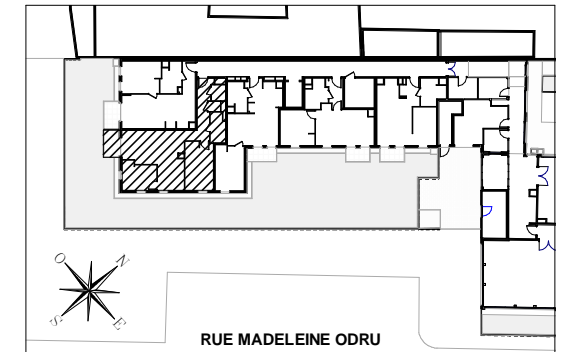

N°703

VILLA SAINT GERMAIN

65 RUE SAINT GERMAIN - RUE MADELEINE ODRU
93230 ROMAINVILLE

HALL 7
Appartement de 3 pièces
n°703

ENTREE	8,85 m ²
SEJOUR / CUISINE	26,73 m ²
CHAMBRE 1	13,67 m ²
CHAMBRE 2	9,33 m ²
SDE	4,33 m ²
WC	2,18 m ²
RANGEMENT	1,26 m ²
SURFACE TOTALE HABITABLE	66,35 m ²
TERRASSE	4,05 m ²
SURFACE TOTALE EXTERIEURE	4,05 m ²
SURFACE TOTALE PRIVATIVE	70,40 m ²

LEGENDE

LL	LAVE-LINGE	CUI	CUISSON
LV	LAVE-VAISSELLE	F	FOUR
TRI	TRI SELECTIF	R	REFRIGERATEUR
MP	MODULE PACK (SI PACK PAV OU PAL ACHETE EN SUPPLEMENT)		LIMITE SUP. DES TRAPPES DE VISITE DES CUISINES <75CM DU SOL FINI
AV	ALLEGE VITREE	VR	VOLET ROULANT
GC	GARDE-CORPS	ETEL	ESPACE TECH. ELEC. DU LOGEMENT
	SOFFITE		RADIATEUR
	RETOMBEE DE POUTRE		SECHE-SERV.