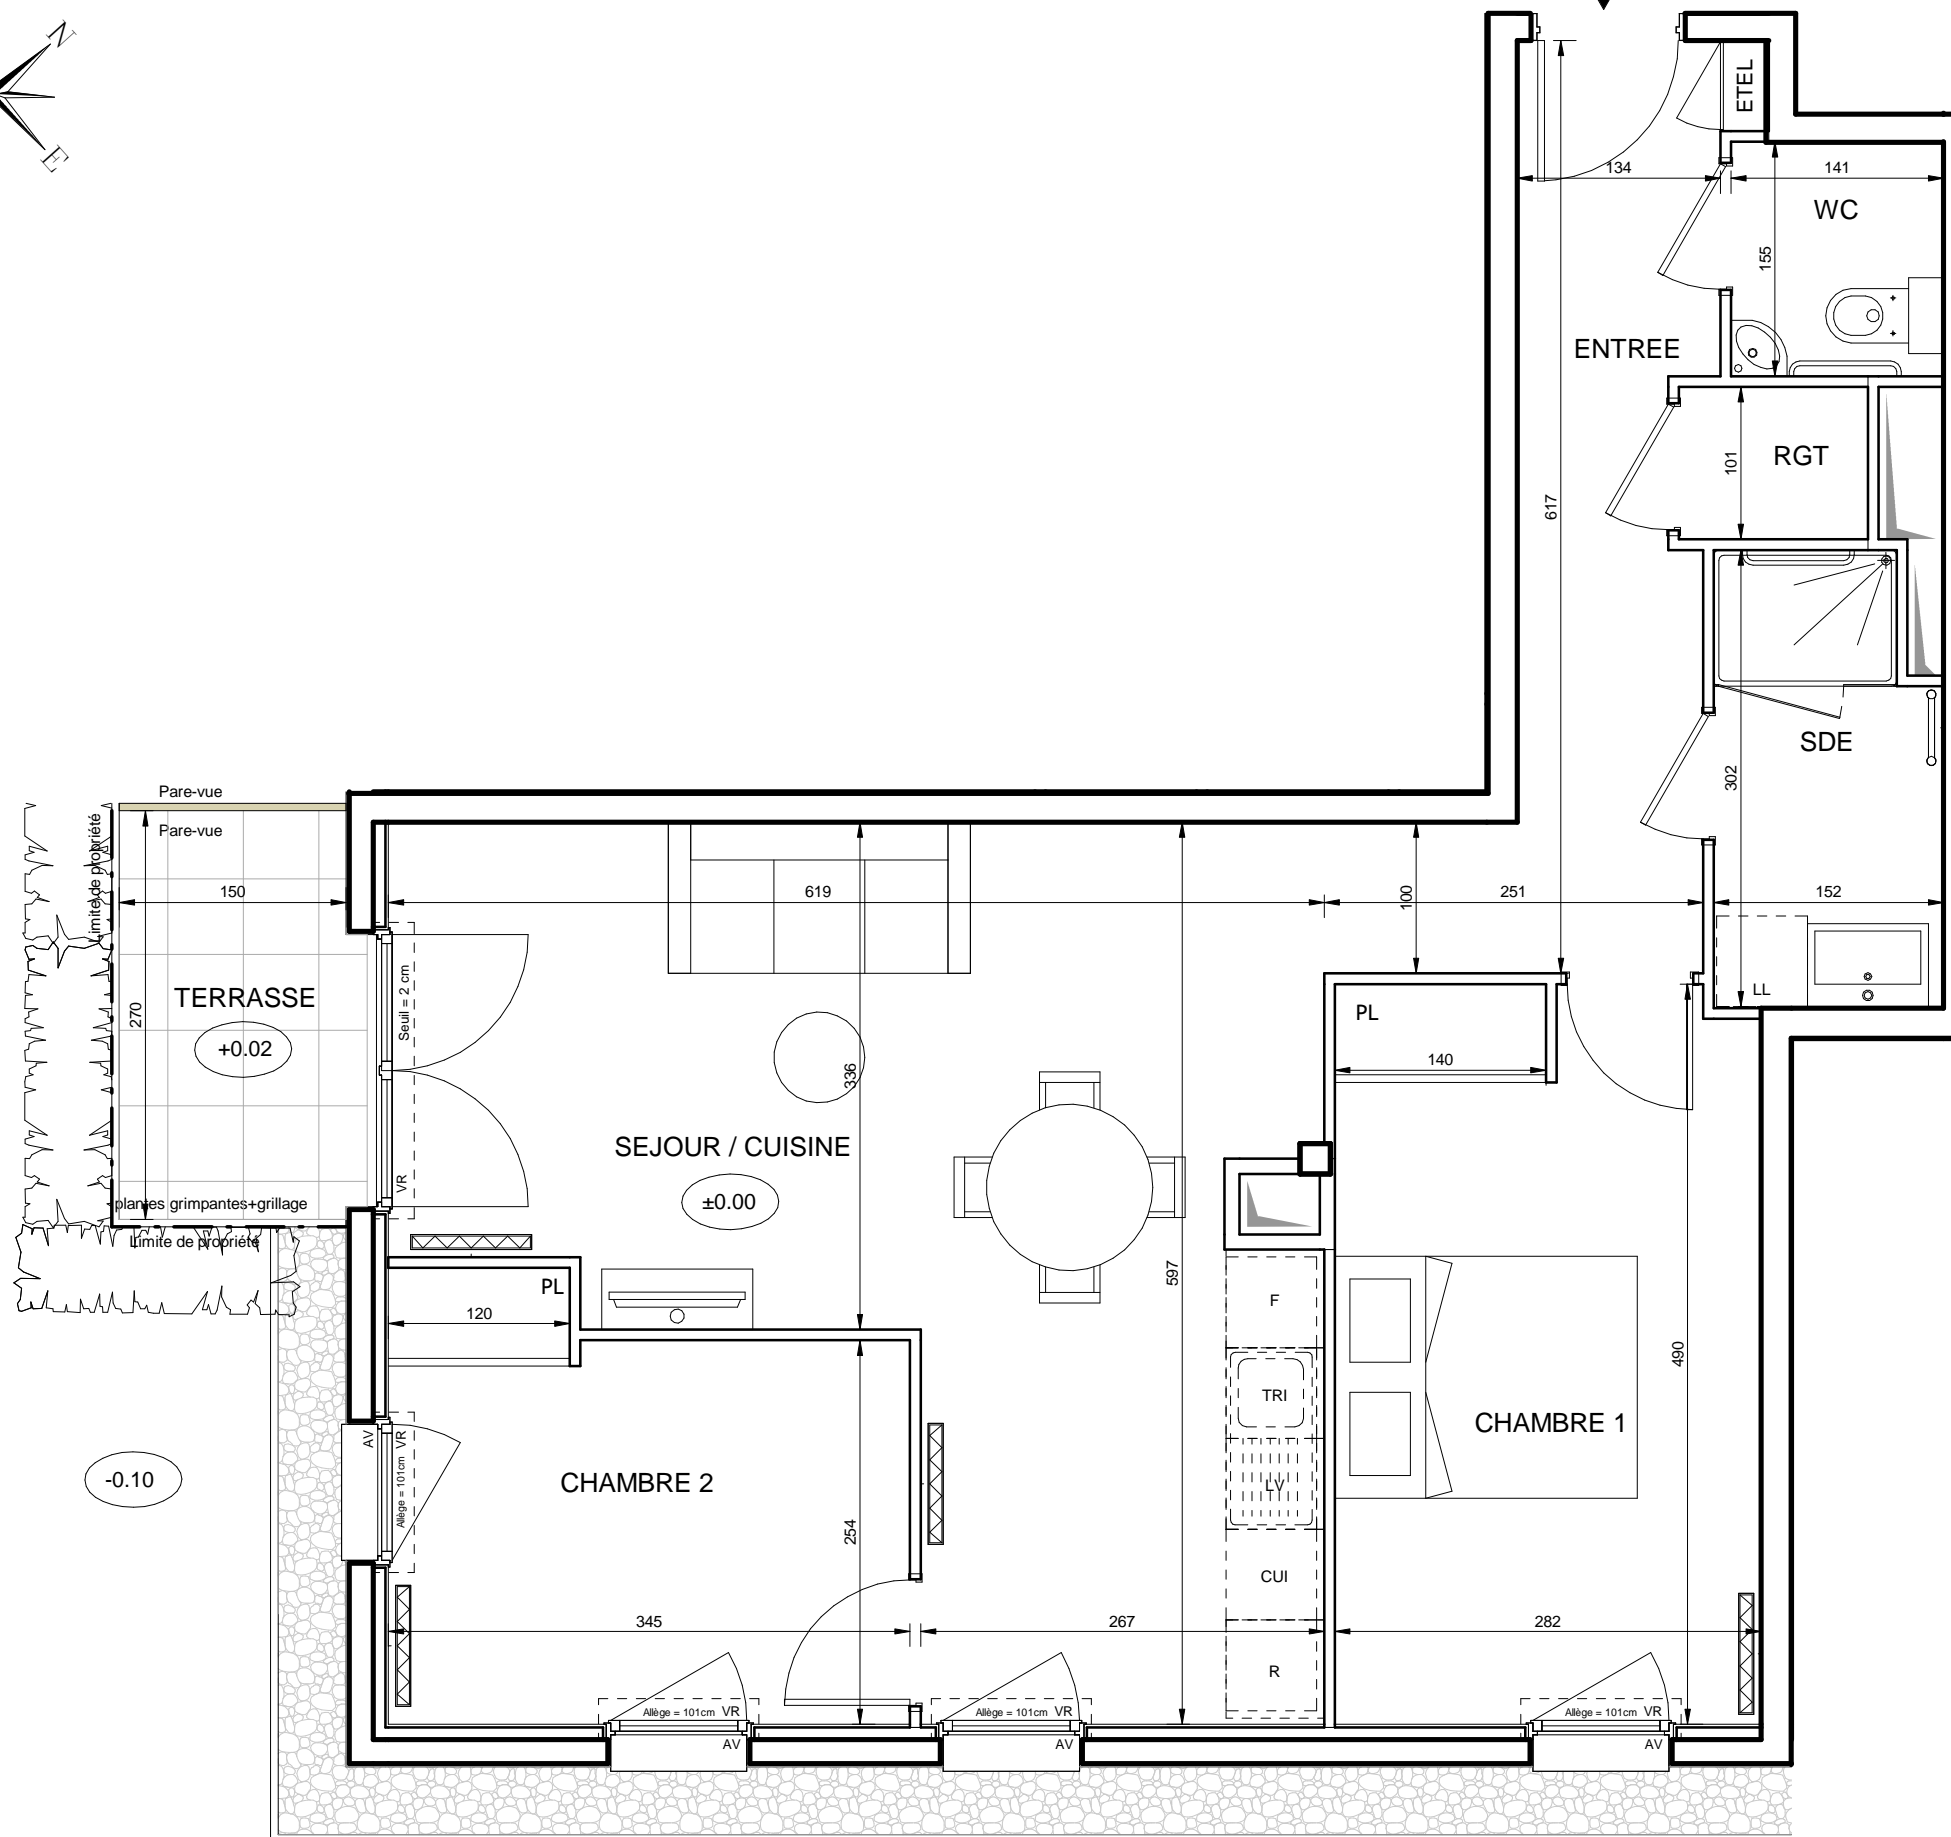

N°703

VILLA SAINT GERMAIN

65 RUE SAINT GERMAIN - RUE MADELEINE ODRU
93230 ROMAINVILLE

HALL 7
Appartement de 3 pièces
n°703

ENTREE	8,85 m ²
SEJOUR / CUISINE	26,73 m ²
CHAMBRE 1	13,67 m ²
CHAMBRE 2	9,33 m ²
SDE	4,33 m ²
WC	2,18 m ²
RANGEMENT	1,26 m ²
SURFACE TOTALE HABITABLE	66,35 m ²
TERRASSE	4,05 m ²
SURFACE TOTALE EXTERIEURE	4,05 m ²
SURFACE TOTALE PRIVATIVE	70,40 m ²

LEGENDE

LL	LAVE-LINGE	CUI	CUISSON
LV	LAVE-VAISSELLE	F	FOUR
TRI	TRI SELECTIF	R	REFRIGERATEUR
MP	MODULE PACK (SI PACK PAV OU PAL ACHETE EN SUPPLEMENT)		LIMITE SUP. DES TRAPPES DE VISITE DES CUISINES <75CM DU SOL FINI
AV	ALLEGE VITREE	VR	VOLET ROULANT
GC	GARDE-CORPS	ETEL	ESPACE TECH. ELEC. DU LOGEMENT
	SOFFITE		RADIATEUR
	RETOMBEE DE POUTRE		SECHE-SERV.

Echelle 0 0.5 1m Date 23/07/20

DES MODIFICATIONS SONT SUSCEPTIBLES D'ETRE APPORTEES A CE PLAN EN FONCTION DES NECESSITES TECHNIQUES OU REGLEMENTAIRES DE LA REALISATION, TANT EN CE QUI CONCERNE LES DIMENSIONS LIBRES, QUE L'EQUIPEMENT. LES SURFACES, LES HAUTEURS SOUS PLAFOND AINSI QUE LES HAUTEURS DE SEUILS OU D'ALLEGES INDIQUEES SONT APPROXIMATIVES. LES RETOMBES, SOFFITES, FAUX-PLAFONDS, TRAPPES DE VISITE, AINSI QUE L'EMPLACEMENT DES DESCENTES D'EAUX PUVIALES ET DES EQUIPEMENTS SANITAIRES, DE MOBILIER ET DE CUISINE NE SONT PAS TOUS FIGURES OU LE SONT A TITRE INDICATIF. LE NOMBRE, LA TAILLE ET L'EMPLACEMENT DES RADIATEURS SONT DONNES A TITRE INDICATIF ET SERONT PRECISES APRES ETUDE THERMIQUE.