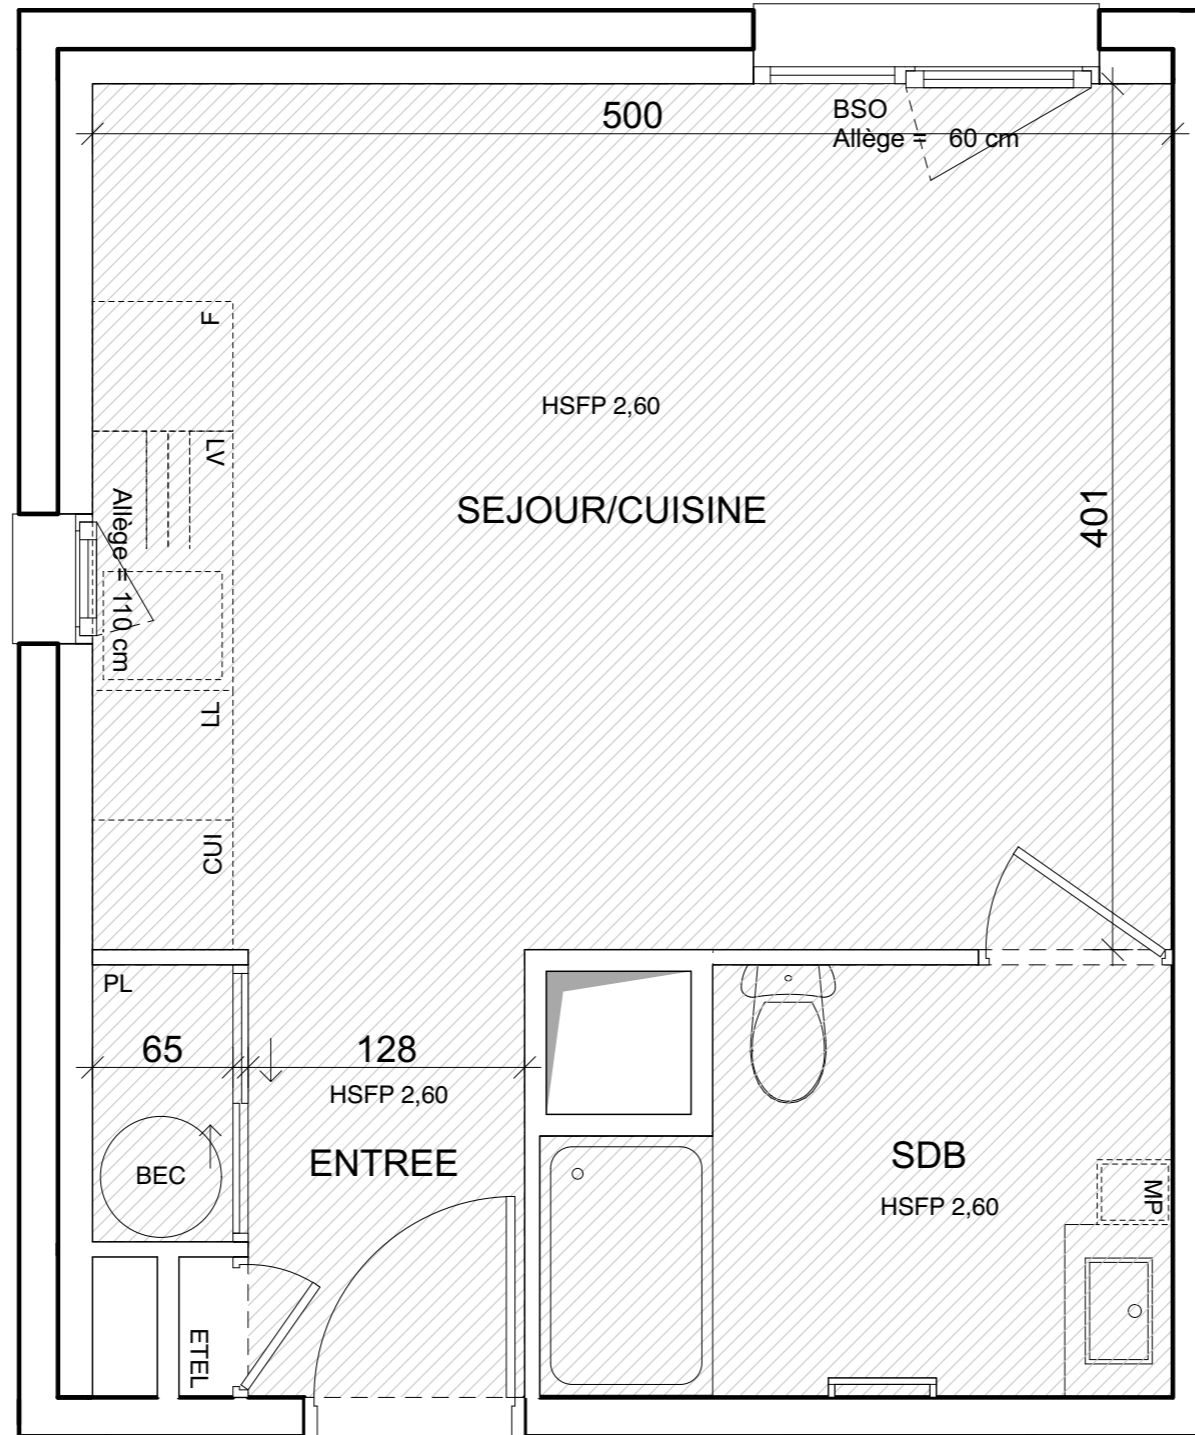

PARTITION

25 RUE DE LA SOIE
69100 - VILLEURBANNE

ALTO

Appartement de 1 pièce
n° 101 au Rez-de-jardin

ENTREE	3,78 m ²
SEJOUR/CUISINE	20,04 m ²
SALLE DE BAIN	5,23 m ²
SURFACE TOTALE HABITABLE	29,05 m²
SURFACE TOTALE PRIVATIVE	29,05 m²

▲
N° 101

LEGENDE			
LL	LAVE-LINGE	CUI	BLOC CUISSON
LV	LAVE-VAISSELLE	F	REFRIGERATEUR
BEC	BALLON D'EAU CHAUDE	LC	LINEAIRE COMPLEMENT. (EXIGENCE NF HABITAT)
MP	MODULE PACK (SI PACKPAV OU PAL ACHETE EN SUPPLEMENT)		LIMITE SUP. DES TRAPPES DE VISITE DES CUISINES < 75CM DU SOL FINI
AV	ALLEGE VITREE	VR	VOLET ROULANT
GC	GARDE-CORPS	BSO	BRISE SOLEIL ORIENTABLE
	SOFFITE	ETEL	ESPACE TECH. ELEC. DU LOGEMENT
	RETOMBEE DE POUTRE		RADIATEUR
			SECHE-SERV.

Hauteur sous plafond des pièces principales sauf mention particulière : 2,60 m
Hauteur de seuil comprise en 0 et 25 cm

Echelle		Date	22/07/2020	Indice	: 0
---------	--	------	------------	--------	-----