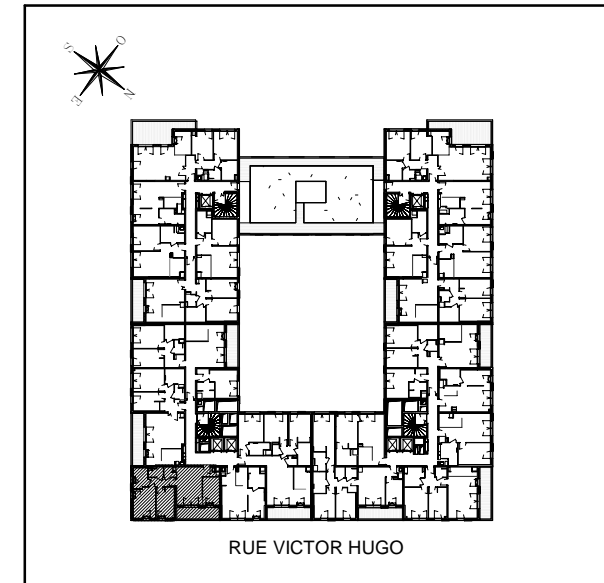

## CŒUR D'ALBÂTRE 2

Appartement de trois pièces  
n° H6403 au quatrième étage

SEJOUR / CUISINE	27,49 m <sup>2</sup>
CHAMBRE 1	11,89 m <sup>2</sup>
CHAMBRE 2	9,78 m <sup>2</sup>
SDB	5,01 m <sup>2</sup>
WC	2,21 m <sup>2</sup>
RGT	1,71 m <sup>2</sup>
DGT	4,32 m <sup>2</sup>
<b>SURFACE TOTALE HABITABLE</b>	<b>62,41 m<sup>2</sup></b>
<b>TERRASSE</b>	<b>8,45 m<sup>2</sup></b>
<b>SURFACE TOTALE PRIVATIVE</b>	<b>70,86 m<sup>2</sup></b>