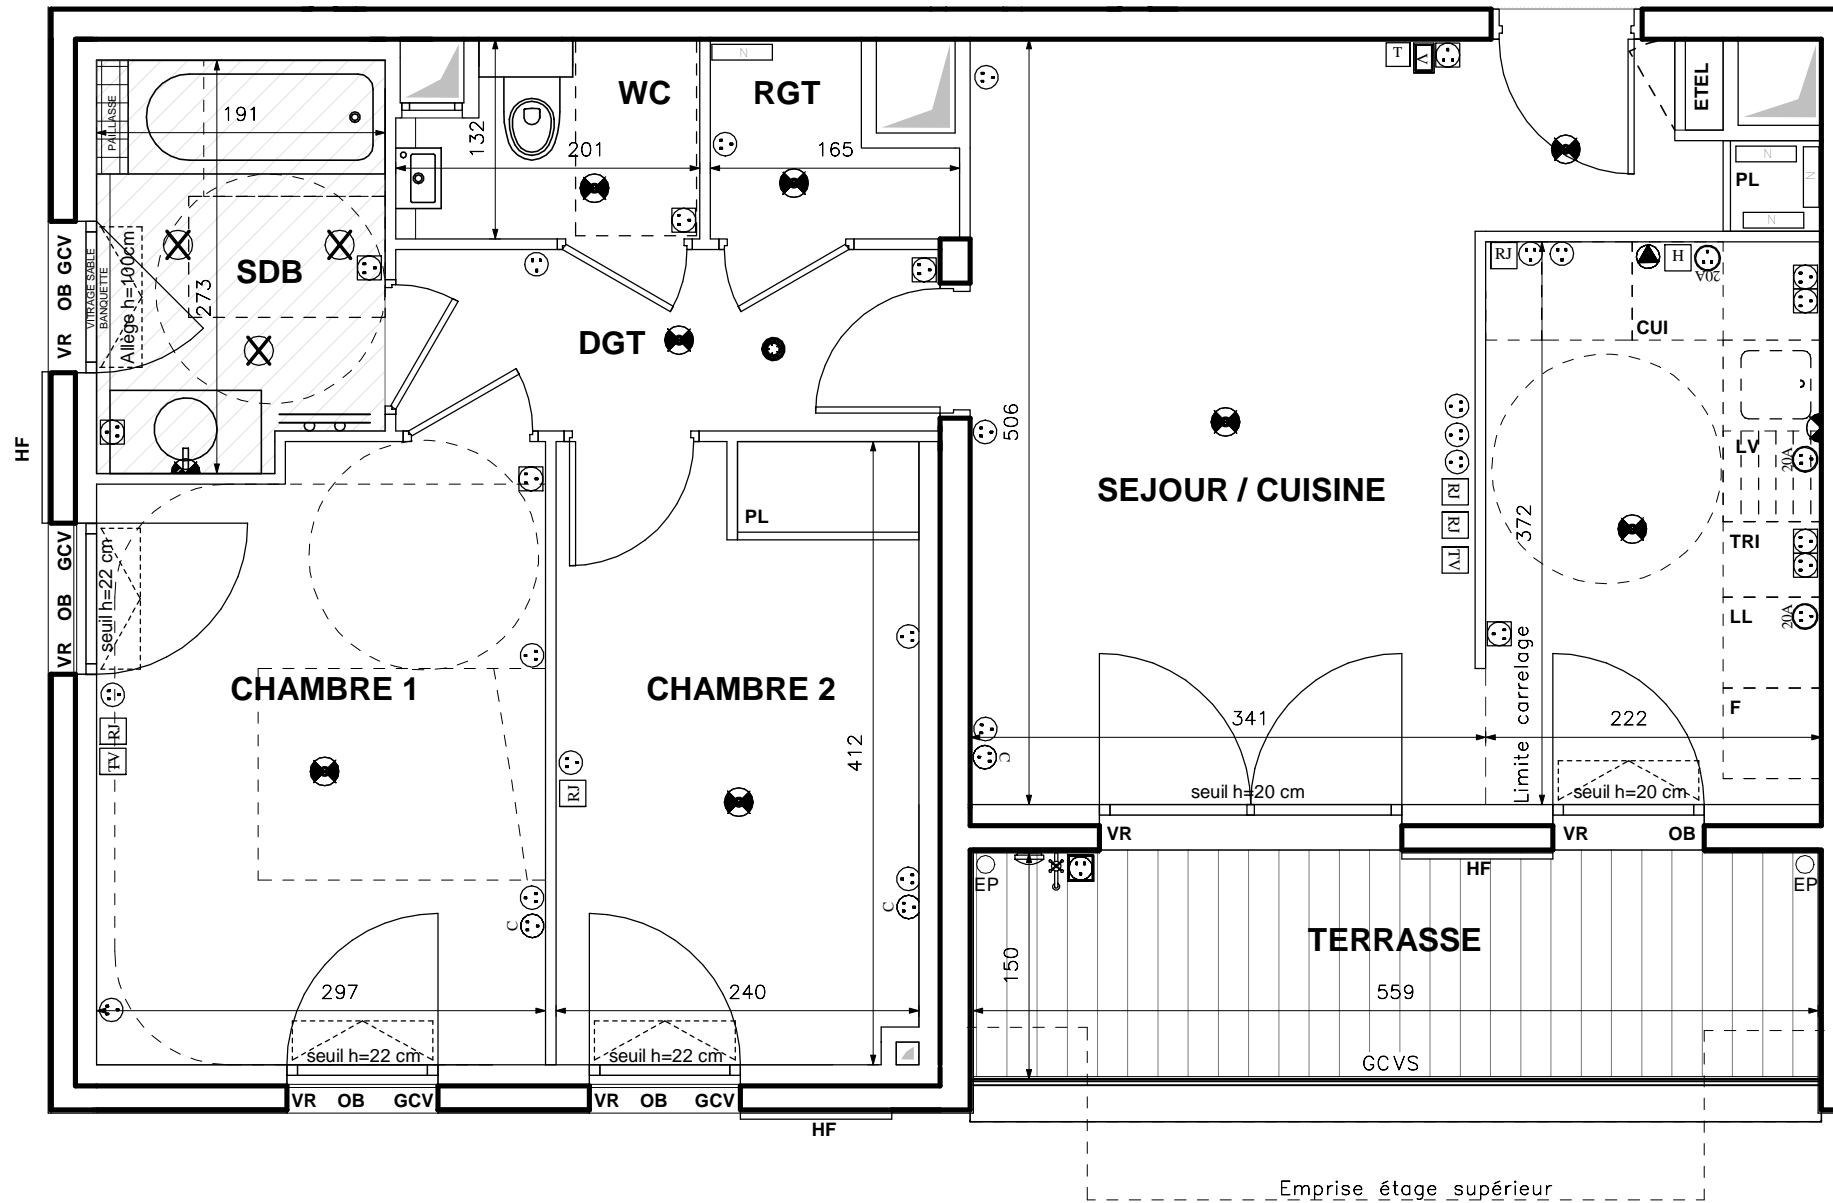

## CŒUR D'ALBÂTRE 2

Appartement de trois pièces  
n° H6403 au quatrième étage

SEJOUR / CUISINE	27,49 m <sup>2</sup>
CHAMBRE 1	11,89 m <sup>2</sup>
CHAMBRE 2	9,78 m <sup>2</sup>
SDB	5,01 m <sup>2</sup>
WC	2,21 m <sup>2</sup>
RGT	1,71 m <sup>2</sup>
DGT	4,32 m <sup>2</sup>
<b>SURFACE TOTALE HABITABLE</b>	<b>62,41 m<sup>2</sup></b>
<b>TERRASSE</b>	<b>8,45 m<sup>2</sup></b>
<b>SURFACE TOTALE PRIVATIVE</b>	<b>70,86 m<sup>2</sup></b>

Hauteur sous plafond des pièces principales sauf mention particulière : 2.60m  
La hauteur du seuil s'entend hors menuiserie extérieure.

Echelle		Date	03/09/2018	Indice:00
---------	--	------	------------	-----------