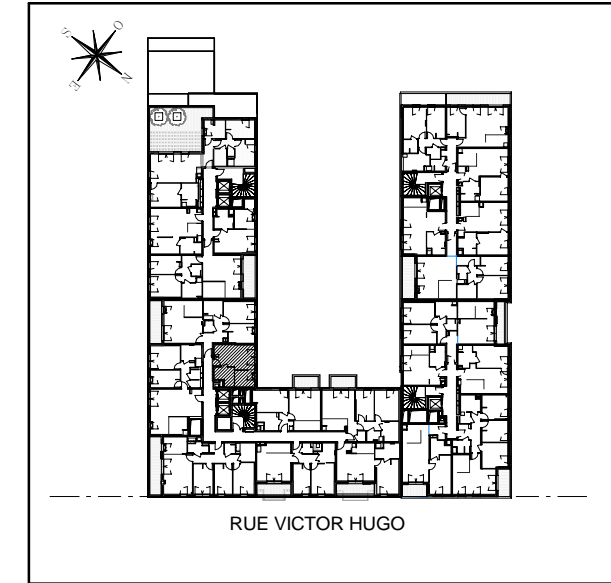

ISSY CŒUR DE VILLE

92130 Issy-les-Moulineaux

CŒUR DE TOPAZE 2

Studio

n°H2608 au sixième étage

N°H2 608 ►

SEJOUR / KITCHENETTE	21,83 m ²
SDE	5,38 m ²
SURFACE TOTALE HABITABLE	27,21 m²

LEGENDE	
	APPLIQUE EXTERIEURE
	REPORT D'INTERPHONE
	VIDEOPHONE
	PRISE RJ 45
	PRISE TELEVISION COAXIALE
	ROBINET DE PUISAGE
	NOURRICE D'EAU CHAUDE
	SORTIE DE FIL HOTTE
	SPOTS ENCASTRES
	SÈCHE-SERVIETTES
	EUX PLUVIALES
	GCM GARDE-CORPS MÉTALLIQUE
	GCV GARDE-CORPS VITRÉ
	GCVS GARDE-CORPS VITRÉ SERIGRAPHIÉ
	ETEL ESPACE TECHNIQUE ÉLECTRIQUE DU LOGT.
	LL LAVE-LINGE
	LV LAVE-VAISSELLE
	F RÉFRIGÉRATEUR
	RETOMBÉE DE POUTRE

Hauteur sous plafond des pièces principales sauf mention particulière : 2.60m
La hauteur du seuil s'entend hors menuiserie extérieure.

Echelle		Date	03/09/2018	Indice:00
---------	--	------	------------	-----------