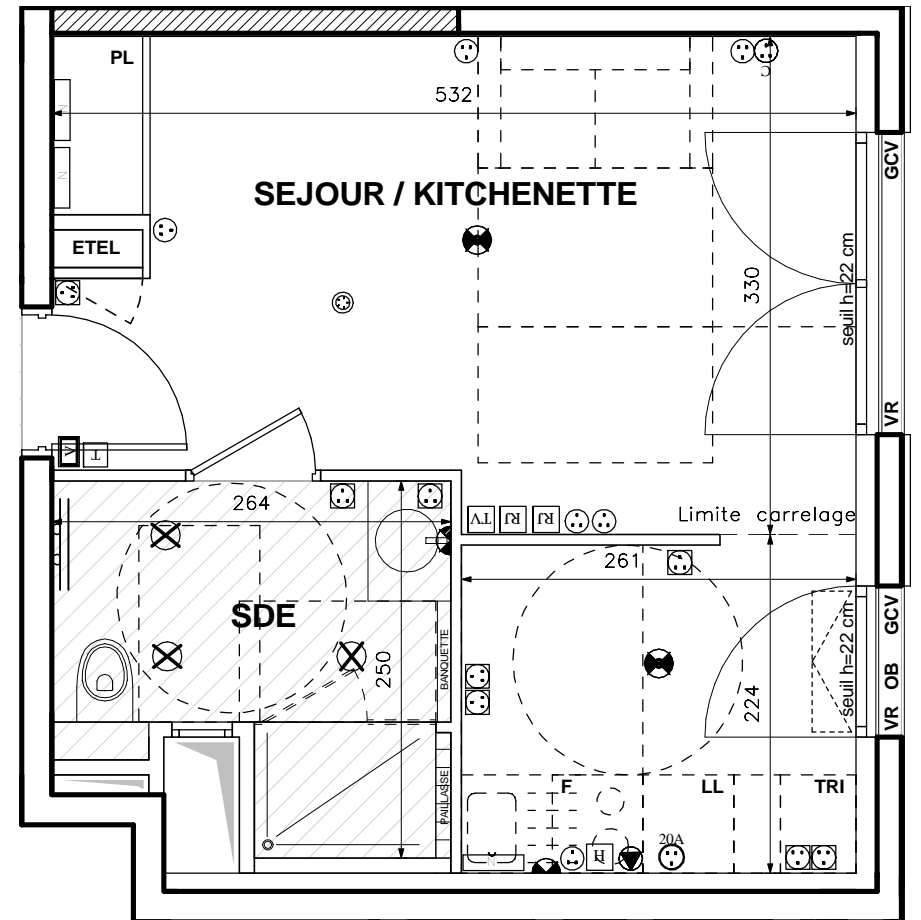

ISSY CŒUR DE VILLE

92130 Issy-les-Moulineaux

CŒUR DE TOPAZE 2

Studio

n°H2608 au sixième étage

N°H2 608 ►

SEJOUR / KITCHENETTE	21,83 m ²
SDE	5,38 m ²
SURFACE TOTALE HABITABLE	27,21 m²

LEGENDE	
	APPLIQUE EXTERIEURE
	REPORT D'INTERPHONE
	VIDEOPHONE
	PRISE RJ 45
	PRISE TELEVISION COAXIALE
	ROBINET DE PUISAGE
	NOURRICE D'EAU CHAUDE
	SORTIE DE FIL HOTTE
	SPOTS ENCASTRES
	SÈCHE-SERVIETTES
	EUX PLUVIALES
	GCM GARDE-CORPS MÉTALLIQUE
	GCV GARDE-CORPS VITRÉ
	GCVS GARDE-CORPS VITRÉ SERIGRAPHIÉ
	ETEL ESPACE TECHNIQUE ÉLECTRIQUE DU LOGT.
	LL LAVE-LINGE
	LV LAVE-VAISSELLE
	F RÉFRIGÉRATEUR
	RETOMBÉE DE POUTRE

Hauteur sous plafond des pièces principales sauf mention particulière : 2.60m
La hauteur du seuil s'entend hors menuiserie extérieure.

Echelle		Date	03/09/2018	Indice:00
---------	--	------	------------	-----------