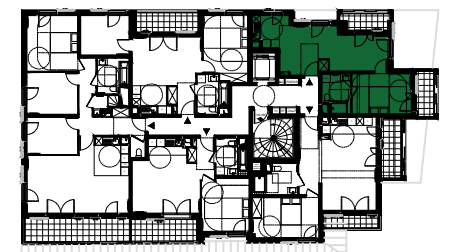

Rue Du Ménil / Rue du Fossé de l'Aumône
92600 ASNIERES-SUR-SEINE

Rue du Fossé de l'Aumône

BATIMENT Q - 2ème Etage
Appartement 2 pièces - Q-204

Séjour/Cuisine	26.47 m ²
Chambre	11.58 m ²
SdB	5.19 m ²
SURFACE TOTALE HABITABLE	43.24 m²
Loggia 1	3.60 m ²
Loggia 2	3.80 m ²
TOTAL SURFACE ANNEXE	7.40 m²

NOTA:

- Des modifications sont susceptibles d'être apportées à ce plan en fonction des nécessités techniques ou réglementaires lors de la réalisation.
- Les surfaces indiquées sont approximatives conformément à l'article R261-25 du CCH.
- Les retombées, soffites, faux-plafonds, trappes de visite, gaines, canalisations, radiateurs, l'emplacement des équipements et implantations électriques, ainsi que la hauteur sous plafond et la hauteur des seuils et allèges sont figurés à titre indicatif.
- La hauteur des seuils correspond à la différence de niveau entre les sols finis intérieurs et extérieurs, ne tient pas compte de l'obstacle à enjamber.
- Les plantations éventuelles ne sont pas contractuelles.
- L'équipement électroménager et mobilier éventuellement indiqué sur plan n'est pas fourni sauf évier et équipement sanitaire.