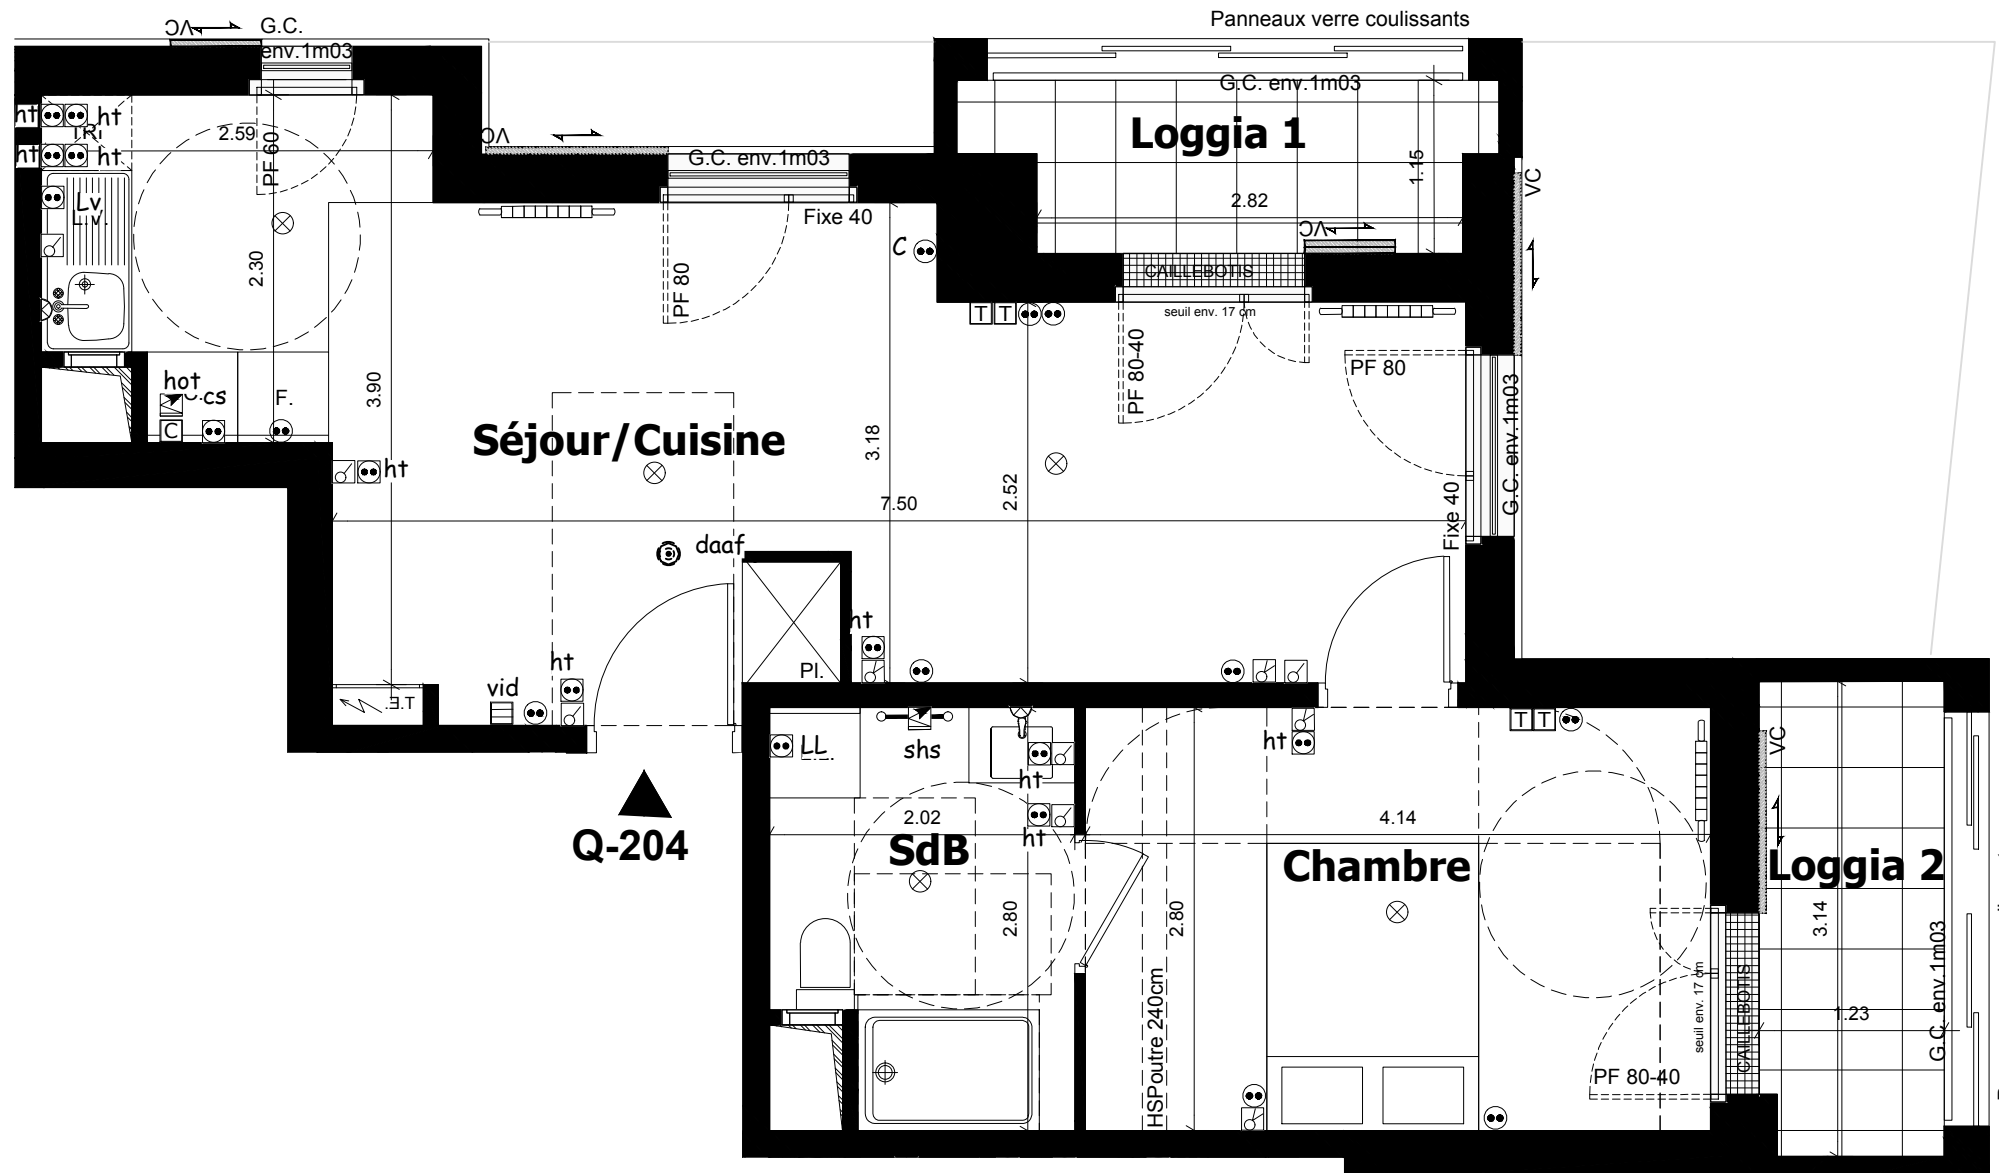

Rue Du Ménil / Rue du Fossé de l'Aumône
92600 ASNIERES-SUR-SEINE

Rue du Fossé de l'Aumône

BATIMENT Q - 2ème Etage
Appartement 2 pièces - Q-204

Séjour/Cuisine	26.47 m ²
Chambre	11.58 m ²
SdB	5.19 m ²
SURFACE TOTALE HABITABLE	43.24 m²
Loggia 1	3.60 m ²
Loggia 2	3.80 m ²
TOTAL SURFACE ANNEXE	7.40 m²

NOTA:

- Des modifications sont susceptibles d'être apportées à ce plan en fonction des nécessités techniques ou réglementaires lors de la réalisation.
- Les surfaces indiquées sont approximatives conformément à l'article R261-25 du CCH.
- Les retombées, soffites, faux-plafonds, trappes de visite, gaines, canalisations, radiateurs, l'emplacement des équipements et implantations électriques, ainsi que la hauteur sous plafond et la hauteur des seuils et allèges sont figurés à titre indicatif.
- La hauteur des seuils correspond à la différence de niveau entre les sols finis intérieurs et extérieurs, ne tient pas compte de l'obstacle à enjamber.
- Les plantations éventuelles ne sont pas contractuelles.
- L'équipement électroménager et mobilier éventuellement indiqué sur plan n'est pas fourni sauf évier et équipement sanitaire.