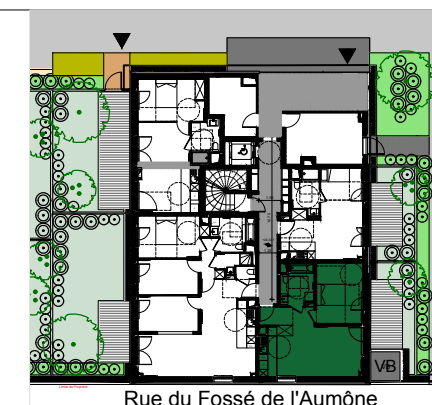

### BATIMENT H - RDC Appartement 2 pièces - H-003

Entrée	1.44 m <sup>2</sup>
Séjour/Cuisine	25.80 m <sup>2</sup>
Chambre	12.27 m <sup>2</sup>
SDB	5.76 m <sup>2</sup>
<b>SURFACE TOTALE HABITABLE</b>	<b>45.27 m<sup>2</sup></b>
TERRASSE	9.78 m <sup>2</sup>
JARDIN	8.49 m <sup>2</sup>
<b>TOTAL SURFACES ANNEXES</b>	<b>18.27 m<sup>2</sup></b>

**NOTA:**

- Des modifications sont susceptibles d'être apportées à ce plan en fonction des nécessités techniques ou réglementaires lors de la réalisation.
- Les surfaces indiquées sont approximatives conformément à l'article R261-25 du CCH.
- Les retombées, soffites, faux-plafonds, trappes de visite, gaines, canalisations, radiateurs, l'emplacement des équipements et implantations électriques, ainsi que la hauteur sous plafond et la hauteur des seuils et allèges sont figurés à titre indicatif.
- La hauteur des seuils correspond à la différence de niveau entre les sols finis intérieurs et extérieurs, ne tient pas compte de l'obstacle à enjamber.
- Les plantations éventuelles ne sont pas contractuelles.
- L'équipement électroménager et mobilier éventuellement indiqué sur plan n'est pas fourni sauf évier et équipement sanitaire.