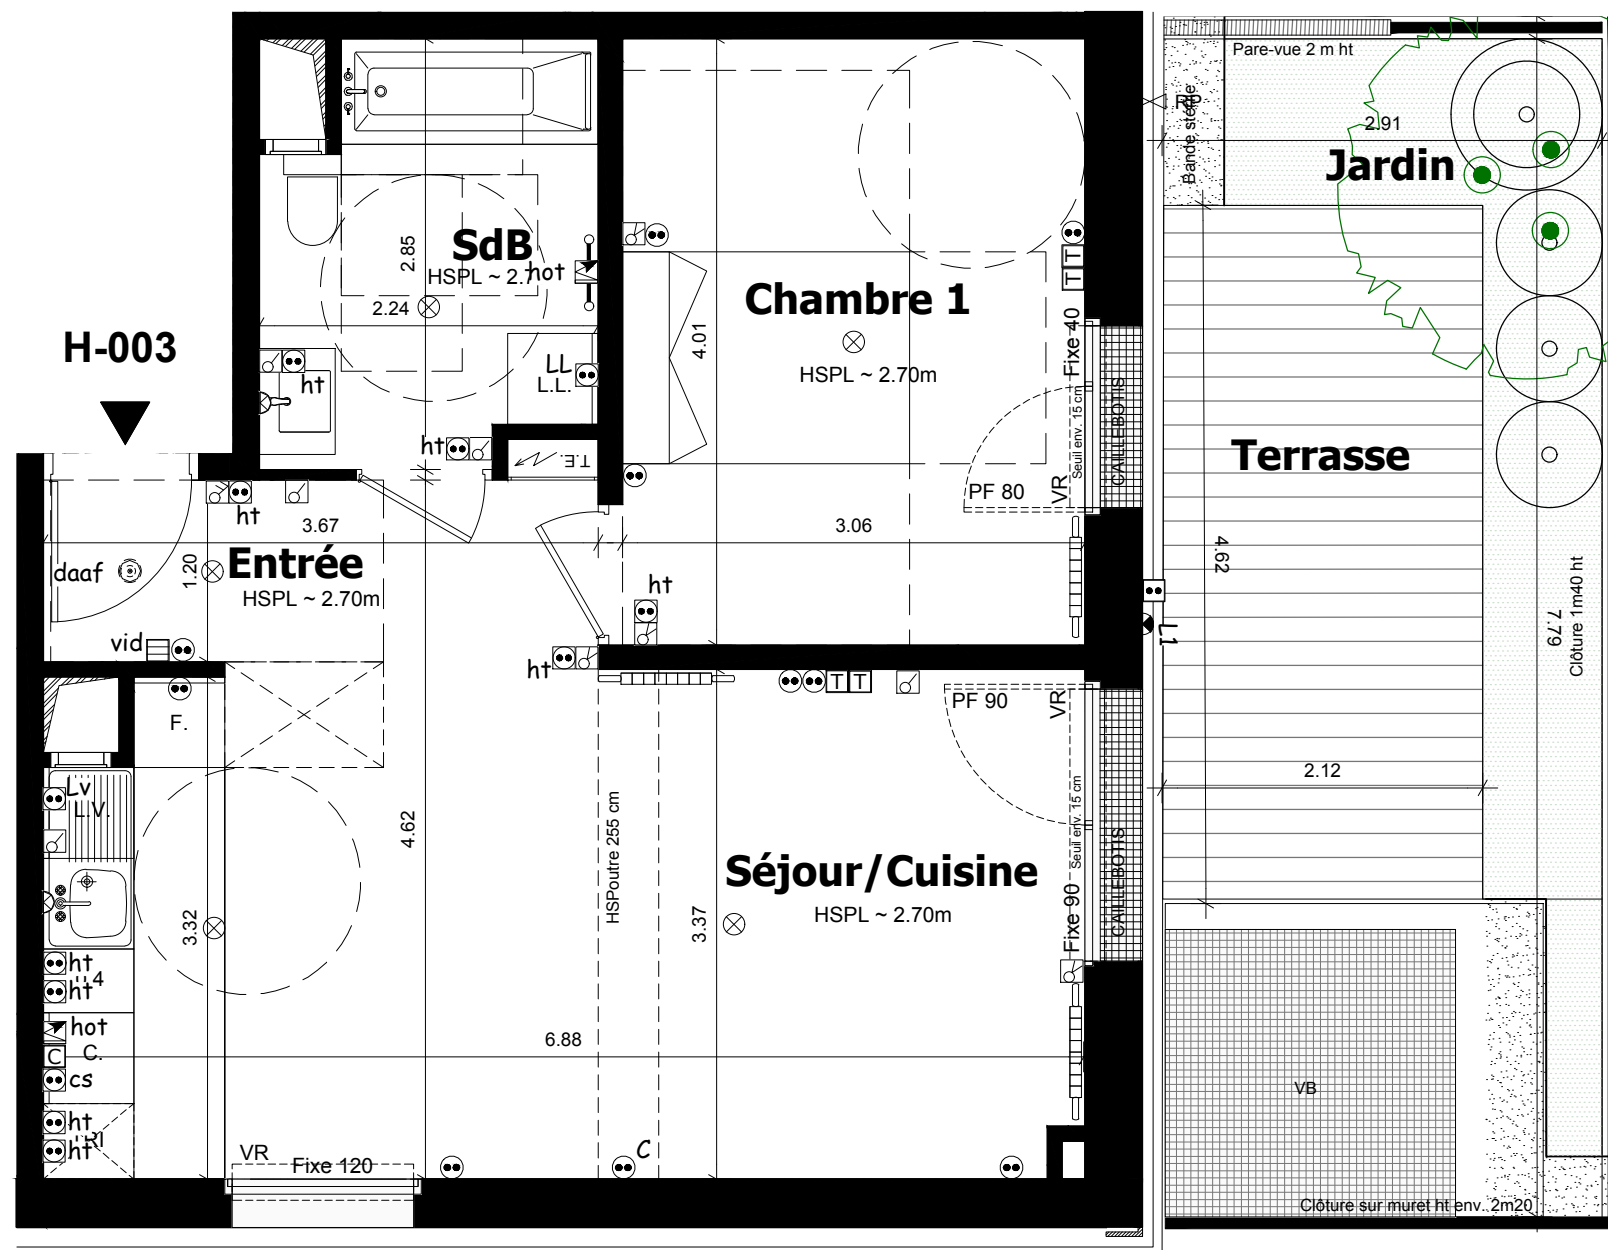

### BATIMENT H - RDC Appartement 2 pièces - H-003

Entrée	1.44 m <sup>2</sup>
Séjour/Cuisine	25.80 m <sup>2</sup>
Chambre	12.27 m <sup>2</sup>
SDB	5.76 m <sup>2</sup>
<b>SURFACE TOTALE HABITABLE</b>	<b>45.27 m<sup>2</sup></b>
TERRASSE	9.78 m <sup>2</sup>
JARDIN	8.49 m <sup>2</sup>
<b>TOTAL SURFACES ANNEXES</b>	<b>18.27 m<sup>2</sup></b>

**NOTA:**

- Des modifications sont susceptibles d'être apportées à ce plan en fonction des nécessités techniques ou réglementaires lors de la réalisation.
- Les surfaces indiquées sont approximatives conformément à l'article R261-25 du CCH.
- Les retombées, soffites, faux-plafonds, trappes de visite, gaines, canalisations, radiateurs, l'emplacement des équipements et implantations électriques, ainsi que la hauteur sous plafond et la hauteur des seuils et allèges sont figurés à titre indicatif.
- La hauteur des seuils correspond à la différence de niveau entre les sols finis intérieurs et extérieurs, ne tient pas compte de l'obstacle à enjamber.
- Les plantations éventuelles ne sont pas contractuelles.
- L'équipement électroménager et mobilier éventuellement indiqué sur plan n'est pas fourni sauf évier et équipement sanitaire.