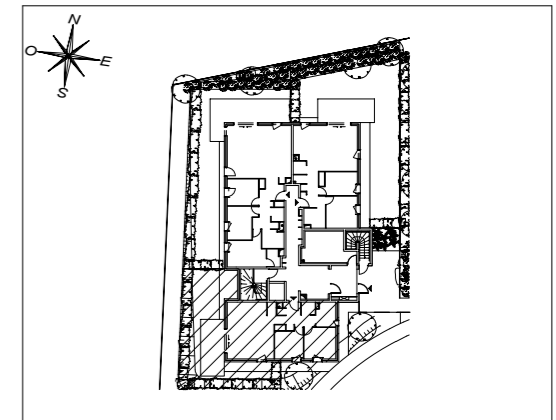

INFINITY

RUE DU CHABLAIS 74500 PUBLIER

BATIMENT C

Appartement de 3 pièces
N° C01 au Rez de jardin

ENTRÉE / DEGAGEMENT + PL.	8.05 m ²
SÉJOUR / CUISINE	28.53 m ²
CHAMBRE 1	11.14 m ²
CHAMBRE 2 + PL.	10.00 m ²
SALLE DE BAINS	5.19 m ²
W.C.	1.94 m ²
BUANDERIE	1.17 m ²
SURFACE TOTALE HABITABLE	66.02 m²
TERRASSE	15.00 m ²
JARDIN (gazon, gravier, couvre sol, haies variées, mélange arbustif)	61.00 m ²
SURFACE TOTALE PRIVATIVE	142.02 m²

LEGENDE

EMPLACEMENTS DES ELEMENTS DE CUISINE			
LL	LAVE-LINGE	LC	LINEAIRE COMPLEMENT.
LV	LAVE-VAISSELLE	CH	CHAUDIERE
CUI	BLOC CUISSON		
F	REFRIGERATEUR		
VR	VOLET ROULANT	E.TEL.	ESPACE TECHNIQUE ELECTRIQUE DU LOGT.
VRE	VOLET ROULANT ELEC.		
	FAUX-PLAFOND OU SOFFITE		TALUS

Hauteur sous plafond des pièces principales sauf mention particulière : 2.50 m

Echelle		Date	03/05/2019	Indice :	0
---------	--	------	------------	----------	---