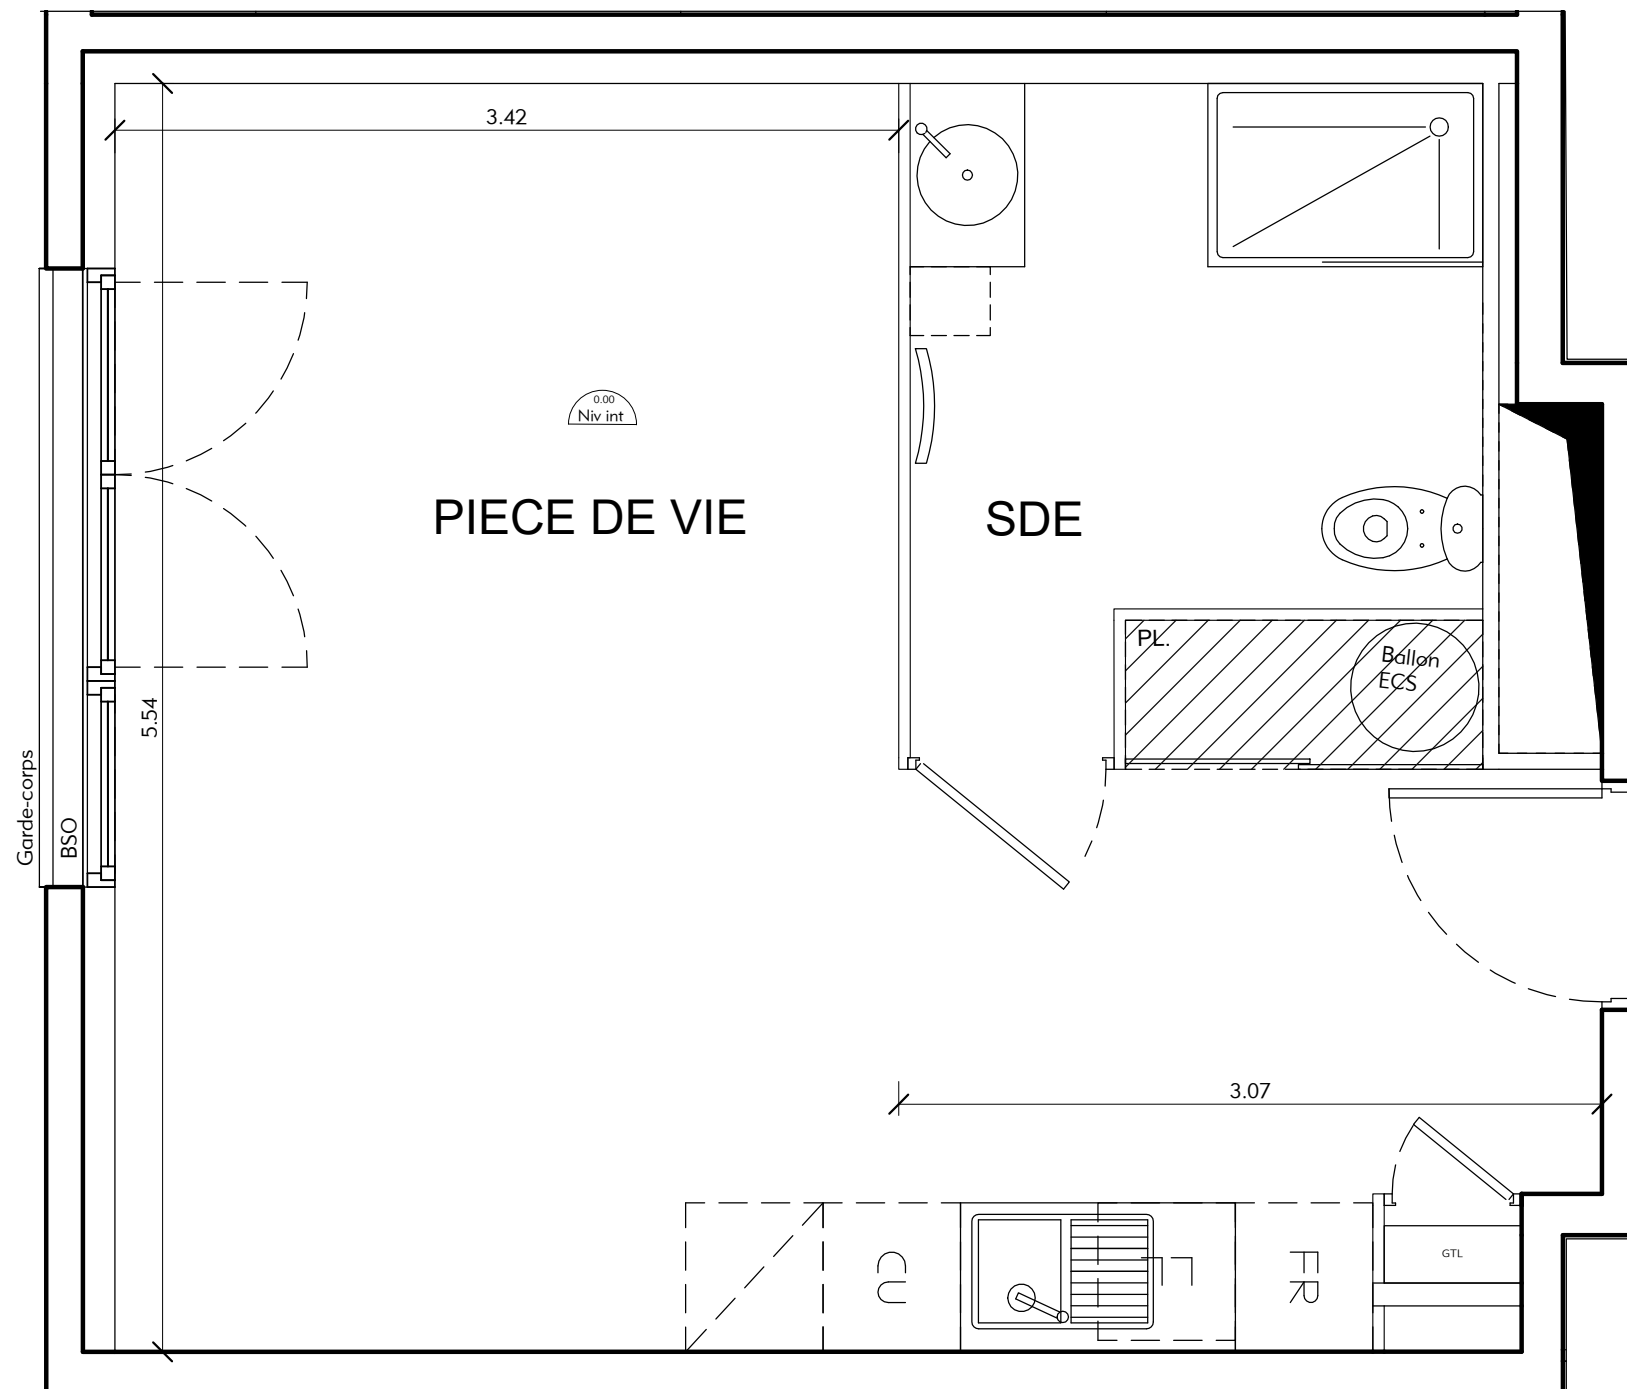

DECLIC

RUE FRAPPAZ
69100 - VILLEURBANNE

HALL BALLADE

Appartement de 1 pièce
n°B002 au Rez-de-Chaussée

PIECE DE VIE	27.07 m ²
SDE	6.31 m ²
SURFACE TOTALE HABITABLE	33.39 m²

◀ B002

LEGENDE

LL	LAVE-LINGE	CUI	BLOC CUISSON
LV	LAVE-VAISSELLE	F	REFRIGERATEUR
TRI	TRI SELECTIF	LC	LINEAIRE COMPLEMENT.
AV	ALLEGE VITREE	ETEL	ESPACE TECHNIQUE ELECTRIQUE DU LOGT.
VR	VOLET ROULANT	CH	CHAUDIERE
GC	GARDE-CORPS		

	FAUX-PLAFOND OU SOFFITE		RADIATEUR
	RETOMBEE DE POUTRE		SECHE-SERV.

Hauteur sous plafond des pièces principales sauf mention particulière : 2.50 m

Echelle Date 28.07.2020 Indice : 0