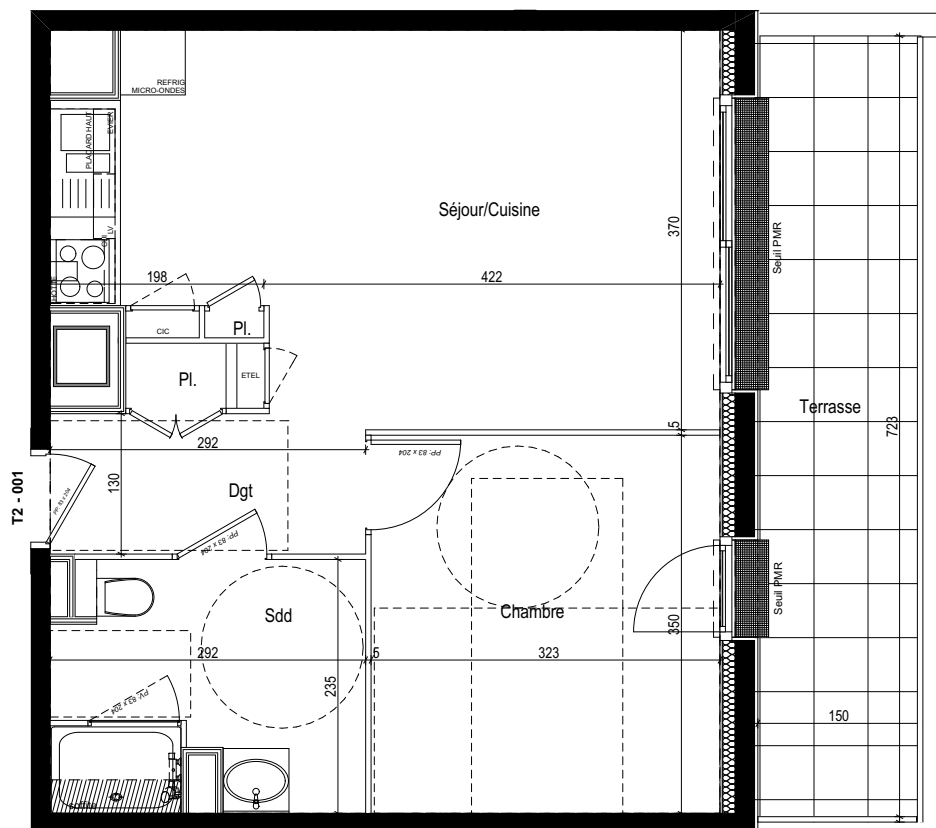

Résidence - LES BOREALES MERIDIENNE -

50 - 58 Rue Méridienne 76000 Rouen

Résidence Seniors
Les Boréales
 Rouen (76)

Plan de repérage RDC

Logement T2	001
Entrée / Dégagement	3.66 m ²
Placard	0.56 m ²
Séjour Cuisine	20.19 m ²
Chambre	11.31 m ²
Placard	0.14 m ²
Salle de douche - WC	6.47 m ²
Total surface habitable	42.33 m²
Balcon / Terrasse	10.91 m ²

CERENICIMO

Plan de vente

Nota : Les superficies sont données sous réserve des contraintes de construction et des tolérances d'exécution

mars 2019

Ind.