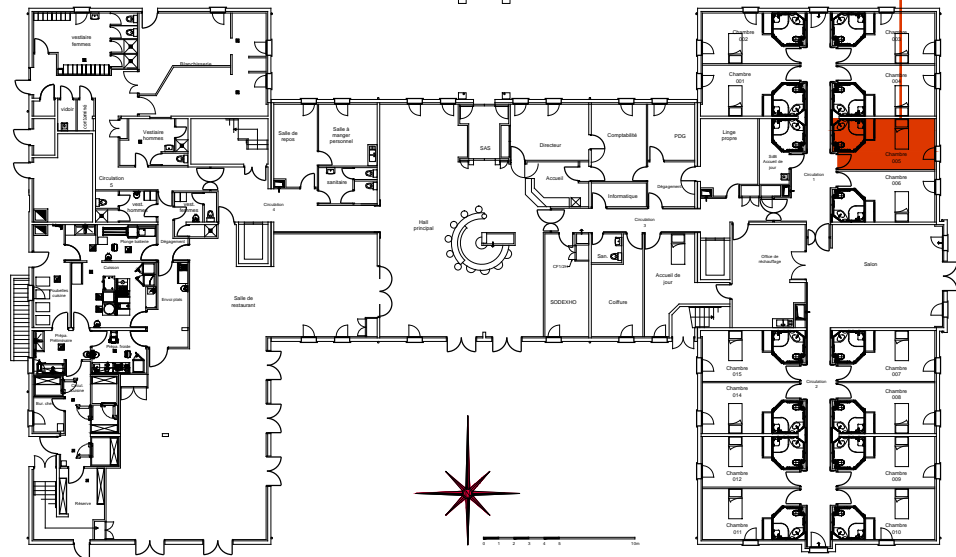

SURFACES CARREZ

Chambre : 17,61m²
 Salle d'eau : 3,87m²

Total : 21,48m²

Chambre 005

Plan de localisation Rez de chaussée

SAS DE PASSY LES TOURS
 128, rue la Boétie
 75008 PARIS

EHPAD Le Champ de la Dame
 rue des écoles
 58400 VARENNES LES NARCY

Plan de vente
 Chambre n° 005

N° Plan PV - 005	Indice 0
Date 25 octobre 2018	Echelle 1.50 (format A4)
Plans de vente réalisés par Jean-Paul Demeude ,Architecte, sur la base des plans DWG, établis en aout 2008, par Pierre-Frédéric WALBAUM, Architectes.	