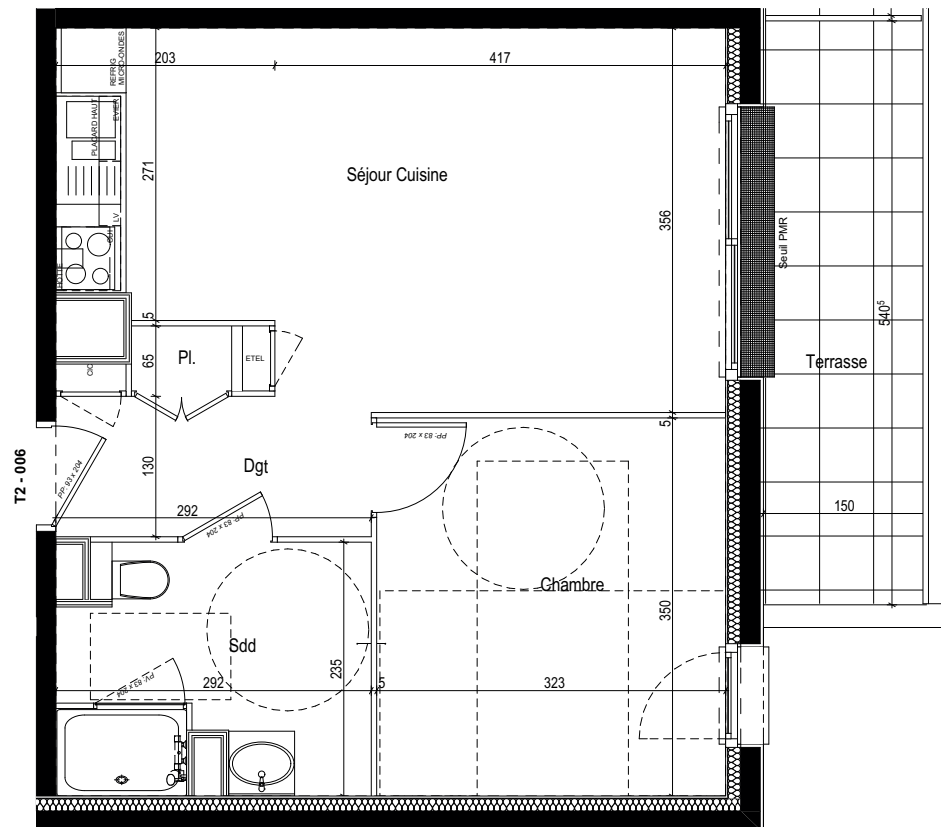

# Résidence - LES BOREALES MERIDIENNE -

### Plan de repérage RDC

Logement T2	006
Entrée / Dégagement	3.80 m <sup>2</sup>
Placard	0.56 m <sup>2</sup>
Séjour Cuisine	20.03 m <sup>2</sup>
Chambre	11.31 m <sup>2</sup>
Placard	
Salle de douche - WC	6.42 m <sup>2</sup>
<b>Total surface habitable</b>	<b>42.12 m<sup>2</sup></b>
Balcon / Terrasse	8.16 m <sup>2</sup>