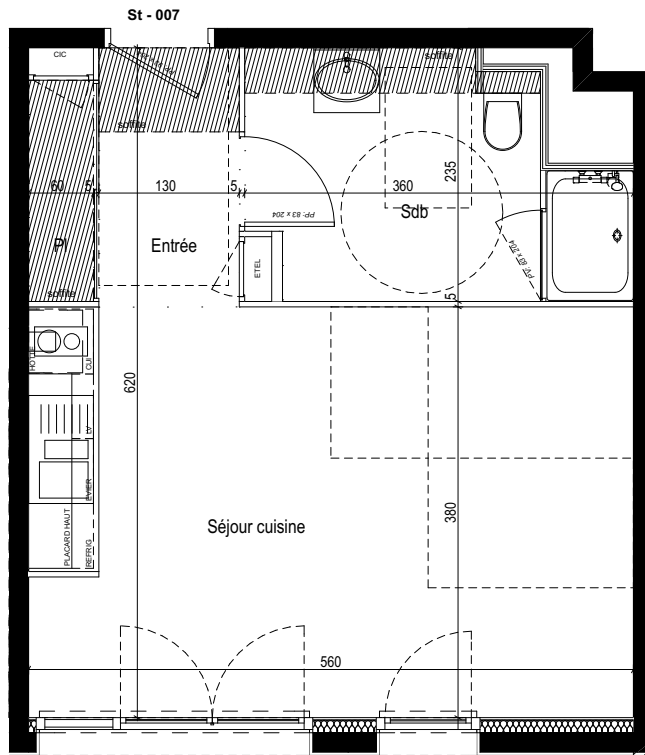

Résidence - LES BOREALES MERIDIENNE -
50 - 58 Rue Méridienne 76000 Rouen

Résidence Seniors
Les Boréales
Rouen (76)

Plan de repérage RDC

Logement STUDIO	007
Entrée / Dégagement	3.12 m ²
Placard	1.23 m ²
Séjour Cuisine	21.28 m ²
Salle de douche - WC	7.10 m ²
Placard	
Total surface habitable	32.73 m²
Balcon / Terrasse	

CERENICIMO

Plan de vente

Nota : Les superficies sont données sous réserve des contraintes de construction et des tolérances d'exécution

mars 2019

Ind.