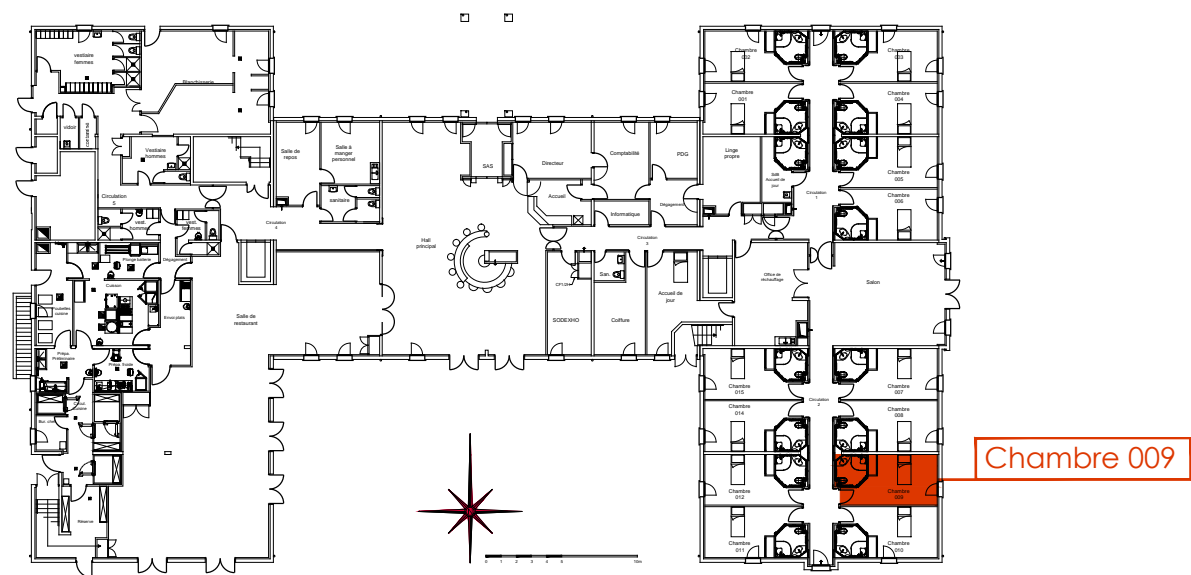

SURFACES CARREZ

Chambre : 17,73m²
 Salle d'eau : 3,81m²

Total : 21,54m²

Plan de localisation Rez de chaussée

SAS DE PASSY LES TOURS

128, rue la Boétie
 75008 PARIS

EHPAD Le Champ de la Dame

rue des écoles
 58400 VARENNES LES NARCY

Plan de vente

Chambre n° 009

N° Plan
PV - 009

Date
25 octobre 2018

Indice
0

Echelle
1.50 (format A4)

Plans de vente réalisés par Jean-Paul Demeude ,Architecte ,
 sur la base des plans DWG, établis en aout 2008,
 par Pierre-Frédéric WALBAUM, Architectes.