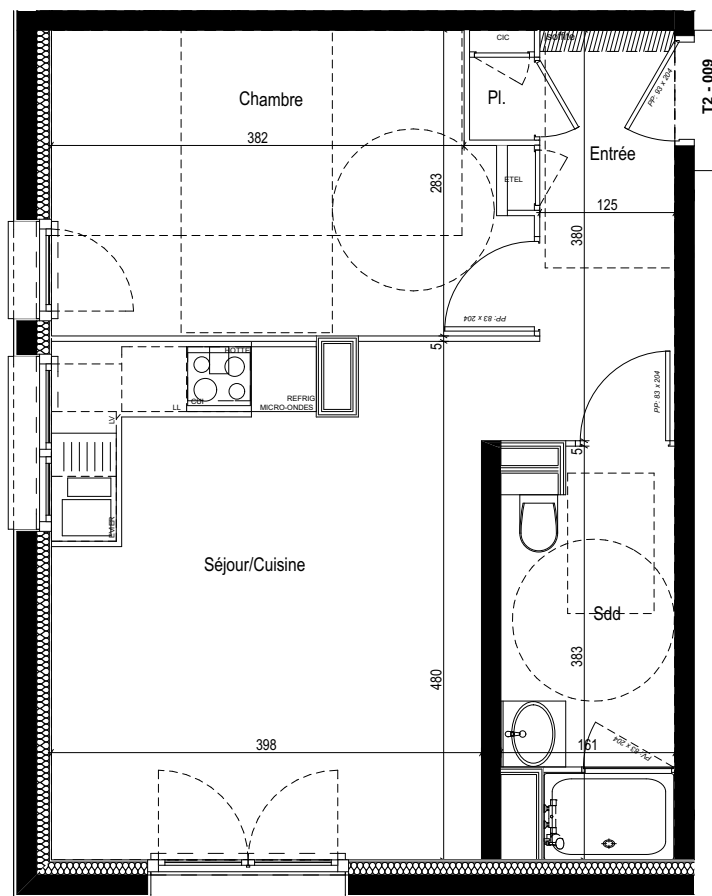

Résidence - LES BOREALES MERIDIENNE -

50 - 58 Rue Méridienne 76000 Rouen

Résidence Seniors
Les Boréales
 Rouen (76)

Plan de repérage RDC

Logement T2	009
Entrée / Dégagement	3.60 m ²
Placard	0.46 m ²
Séjour Cuisine	20.47 m ²
Chambre	11.78 m ²
Placard	
Salle de douche - WC	5.66 m ²
Total surface habitable	41.97 m²

Plan de vente

Nota : Les superficies sont données sous réserve des contraintes de construction et des tolérances d'exécution

mars 2019

Ind.

Balcon / Terrasse