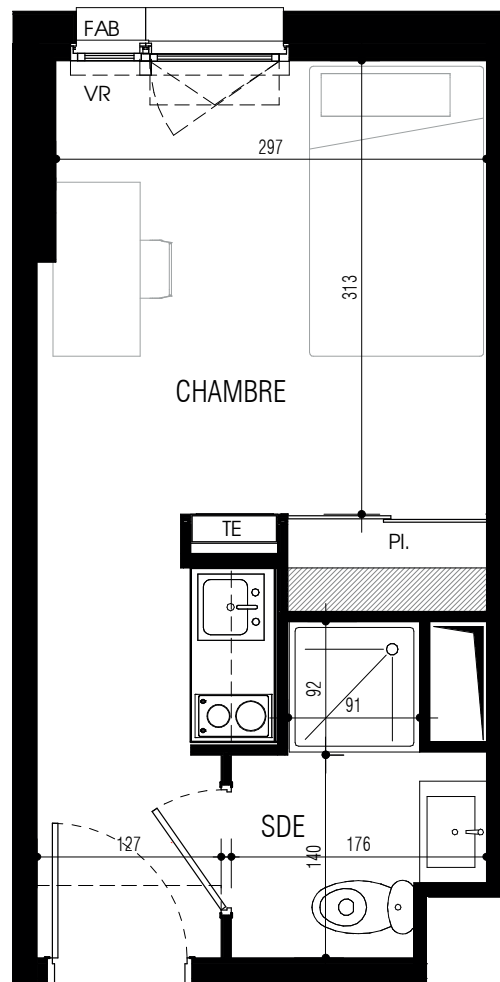

Résidence Etudiante
> Le Hub
Petit-Quevilly / Rouen (76)