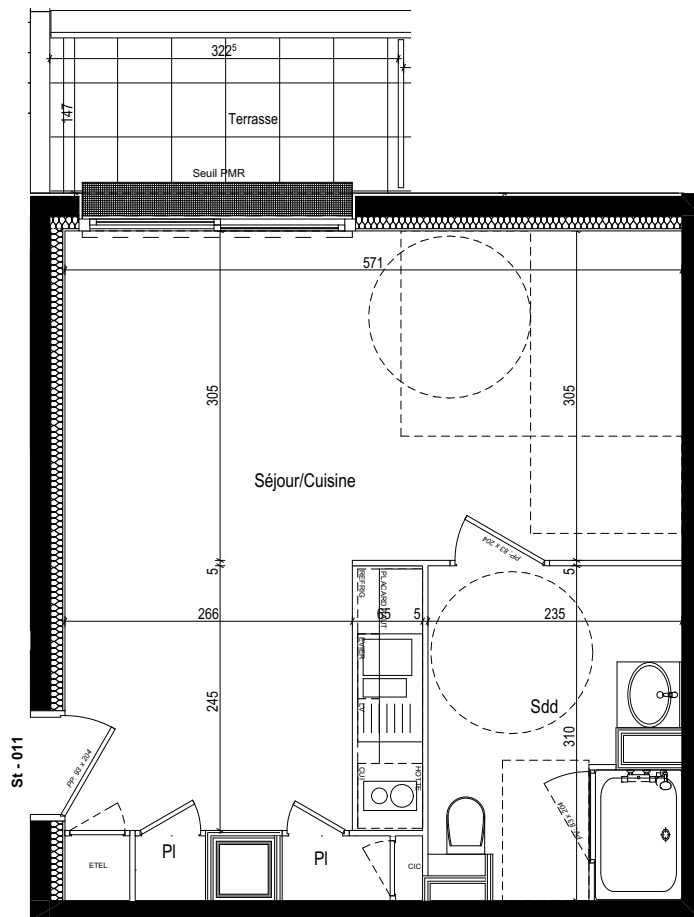

Résidence - LES BOREALES MERIDIENNE -

50 - 58 Rue Méridienne 76000 Rouen

Résidence Seniors
Les Boréales
 Rouen (76)

Plan de repérage RDC

Logement STUDIO 011

Entrée / Dégagement

Placard 0.61 m²

Séjour Cuisine 25.66 m²

Salle de douche - WC 6.85 m²

Placard 0.39 m²

Total surface habitable 33.51 m²

Balcon / Terrasse 4.74 m²

CERENICIMO

Plan de vente

Nota : Les superficies sont données sous réserve des contraintes de construction et des tolérances d'exécution