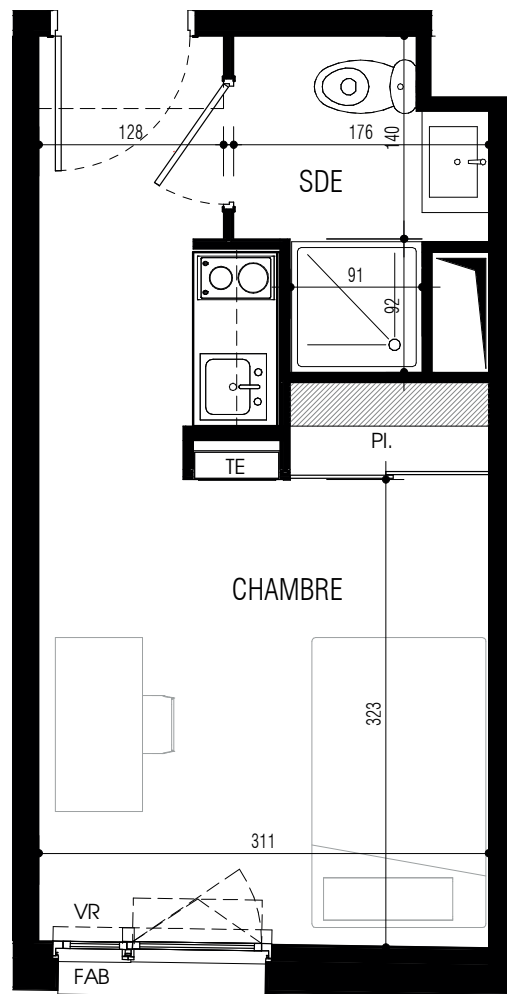

Résidence Etudiante
Le Hub
Petit-Quevilly / Rouen (76)