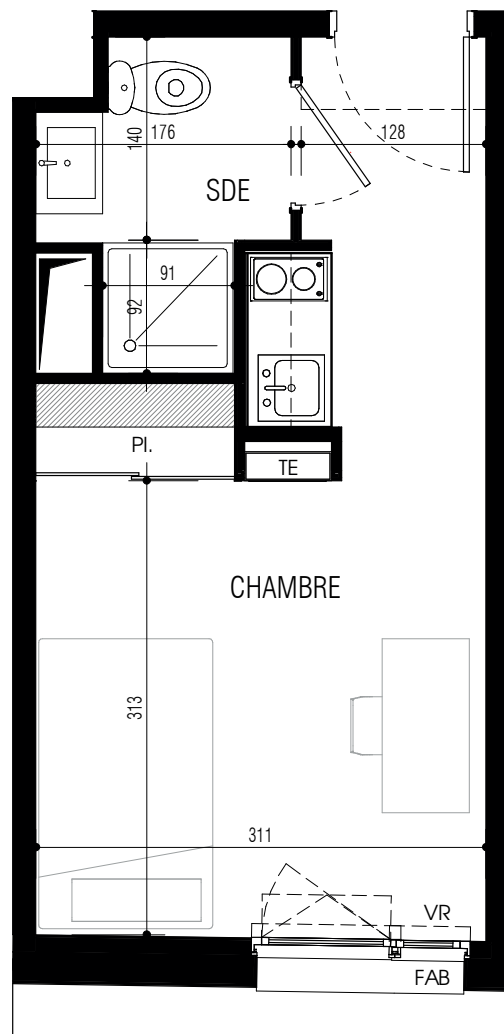

# Résidence étudiante

Avenue Jean Jaurès  
76170 Le Petit-Quevilly

**T1 n°020**  
Rez-de-chaussée

SERI OUEST

surfaces habitables	
CHAMBRE	14,97 m <sup>2</sup>
SDE	3,05 m <sup>2</sup>
<b>Total</b>	<b>18,03 m<sup>2</sup></b>

LEGENDE : PF : Porte-fenêtre / F : Fenêtre / FAB : Fenêtre allège basse / VR : Volet Roulant / TE : Tableau Electrique / PL : Placard / CUI : Cuisson / R : Réfrigérateur / LL : Lave linge / LV : Lave vaisselle / Soffite :

**NOTA :** Des modifications sont susceptibles d'être apportées à ce plan en fonction des nécessités techniques de la réalisation, tant en ce concerne les dimensions libres que l'équipement. Les surfaces indiquées sont approximatives. Les retombées, soffites, faux-plafonds, canalisations, ballon d'eau chaude, ainsi que l'emplacement des équipements sont figurés à titre indicatif. La surface des placards ou des dressings est incluse dans celle des pièces attenantes.