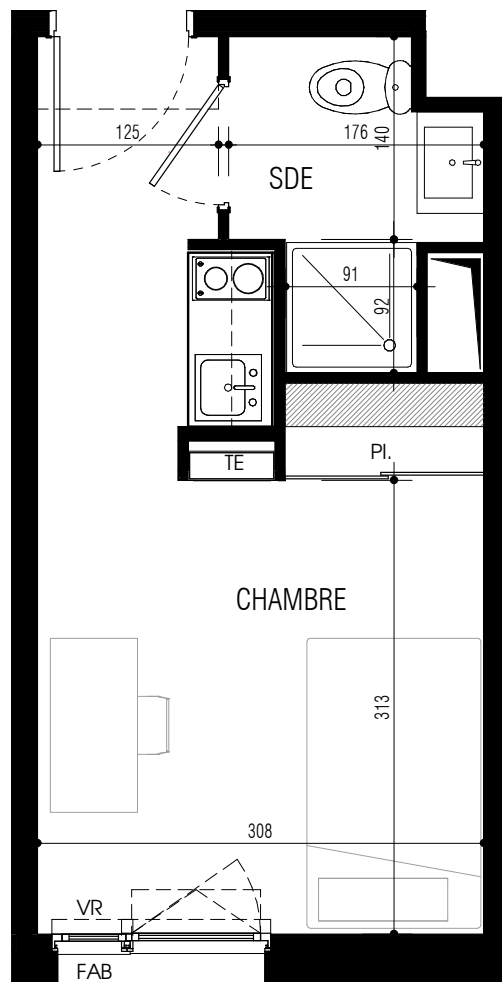

Résidence Etudiante
Le Hub
 Petit-Quevilly / Rouen (76)

Résidence étudiante

Avenue Jean Jaurès
76170 Le Petit-Quevilly

T1 n°024
Rez-de-chaussée

SERI OUEST

surfaces habitables	
CHAMBRE	14,74 m ²
SDE	3,05 m ²
Total	17,79 m²

LEGENDE : PF : Porte-fenêtre / F : Fenêtre / FAB : Fenêtre allège basse / VR : Volet Roulant / TE : Tableau Electrique / PL : Placard / CUI : Cuisson / R : Réfrigérateur / LL : Lave linge / LV : Lave vaisselle / Soffite :

NOTA : Des modifications sont susceptibles d'être apportées à ce plan en fonction des nécessités techniques de la réalisation, tant en ce concerne les dimensions libres que l'équipement. Les surfaces indiquées sont approximatives. Les retombées, soffites, faux-plafonds, canalisations, ballon d'eau chaude, ainsi que l'emplacement des équipements sont figurés à titre indicatif. La surface des placards ou des dressings est incluse dans celle des pièces attenantes.