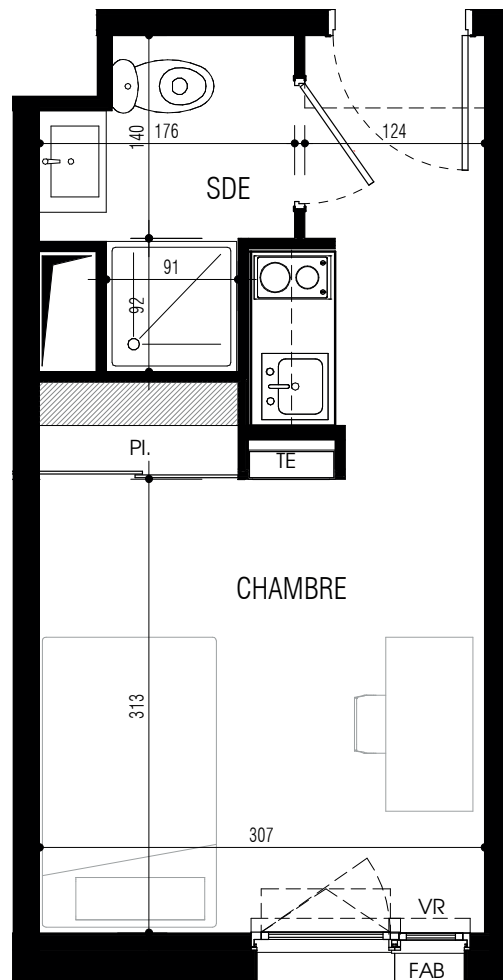

Résidence Etudiante
> Le Hub
 Petit-Quevilly / Rouen (76)

Résidence étudiante

Avenue Jean Jaurès
76170 Le Petit-Quevilly

T1 n°025
Rez-de-chaussée

SERI OUEST

surfaces habitables	
CHAMBRE	14,68 m ²
SDE	3,05 m ²
Total	17,73 m²

LEGENDE : PF : Porte-fenêtre / F : Fenêtre / FAB : Fenêtre allège basse / VR : Volet Roulant / TE : Tableau Electrique / PL : Placard / CUI : Cuisson / R : Réfrigérateur / LL : Lave linge / LV : Lave vaisselle / Soffite :

NOTA : Des modifications sont susceptibles d'être apportées à ce plan en fonction des nécessités techniques de la réalisation, tant en ce concerne les dimensions libres que l'équipement. Les surfaces indiquées sont approximatives. Les retombées, soffites, faux-plafonds, canalisations, ballon d'eau chaude, ainsi que l'emplacement des équipements sont figurés à titre indicatif. La surface des placards ou des dressings est incluse dans celle des pièces attenantes.