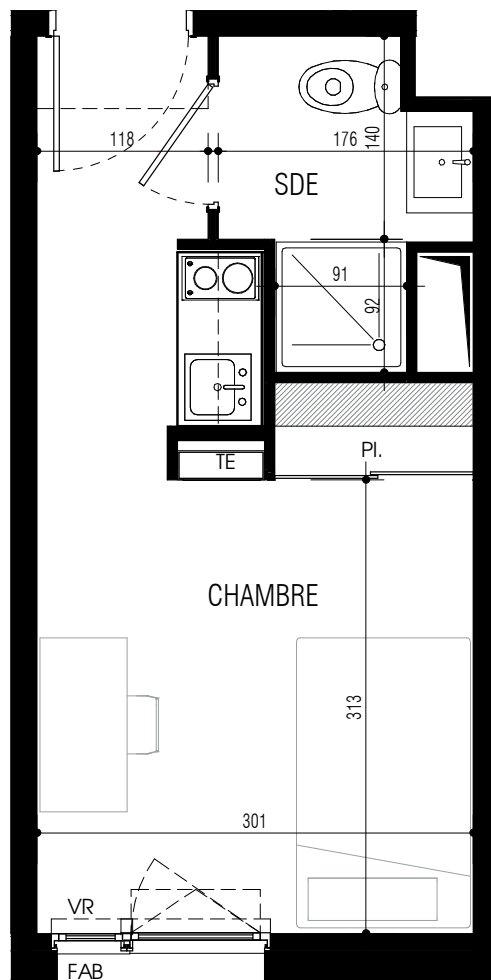

Résidence Etudiante
> Le Hub
Petit-Quevilly / Rouen (76)