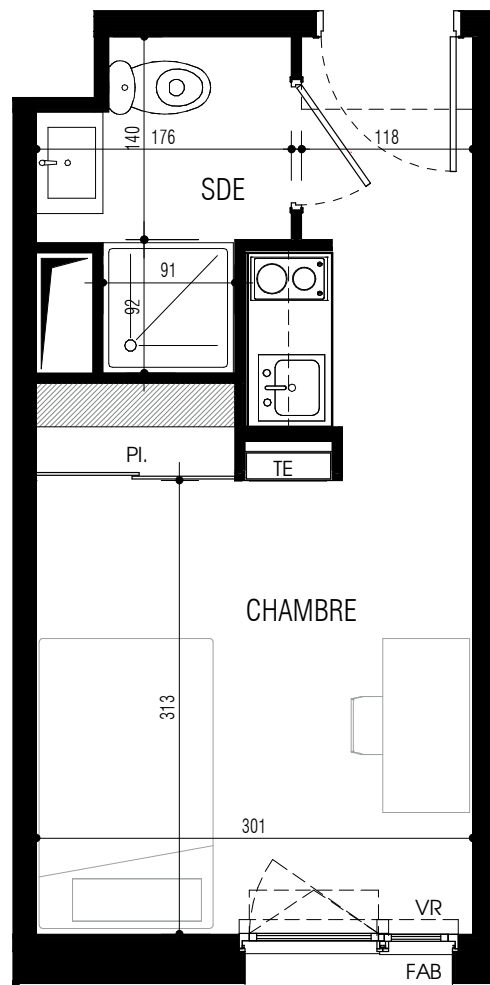

Résidence Etudiante
Le Hub
Petit-Quevilly / Rouen (76)