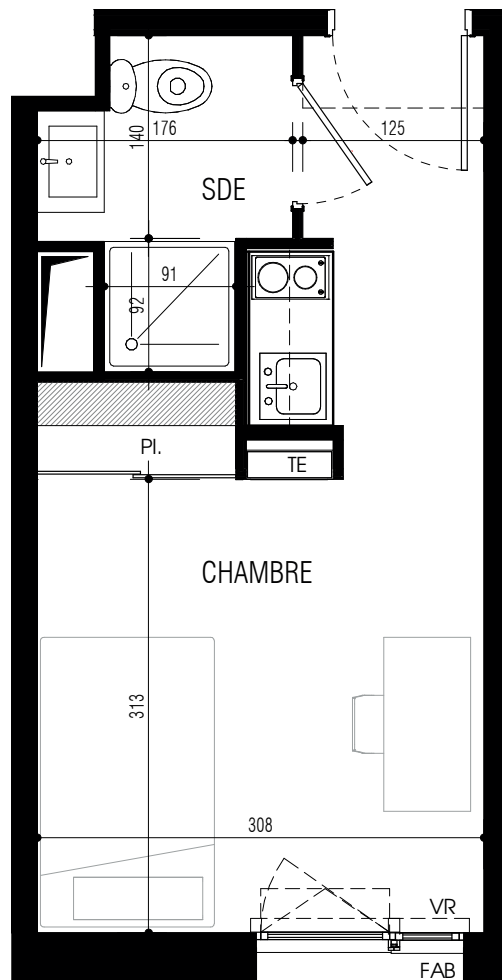

Résidence Etudiante
> Le Hub
Petit-Quevilly / Rouen (76)